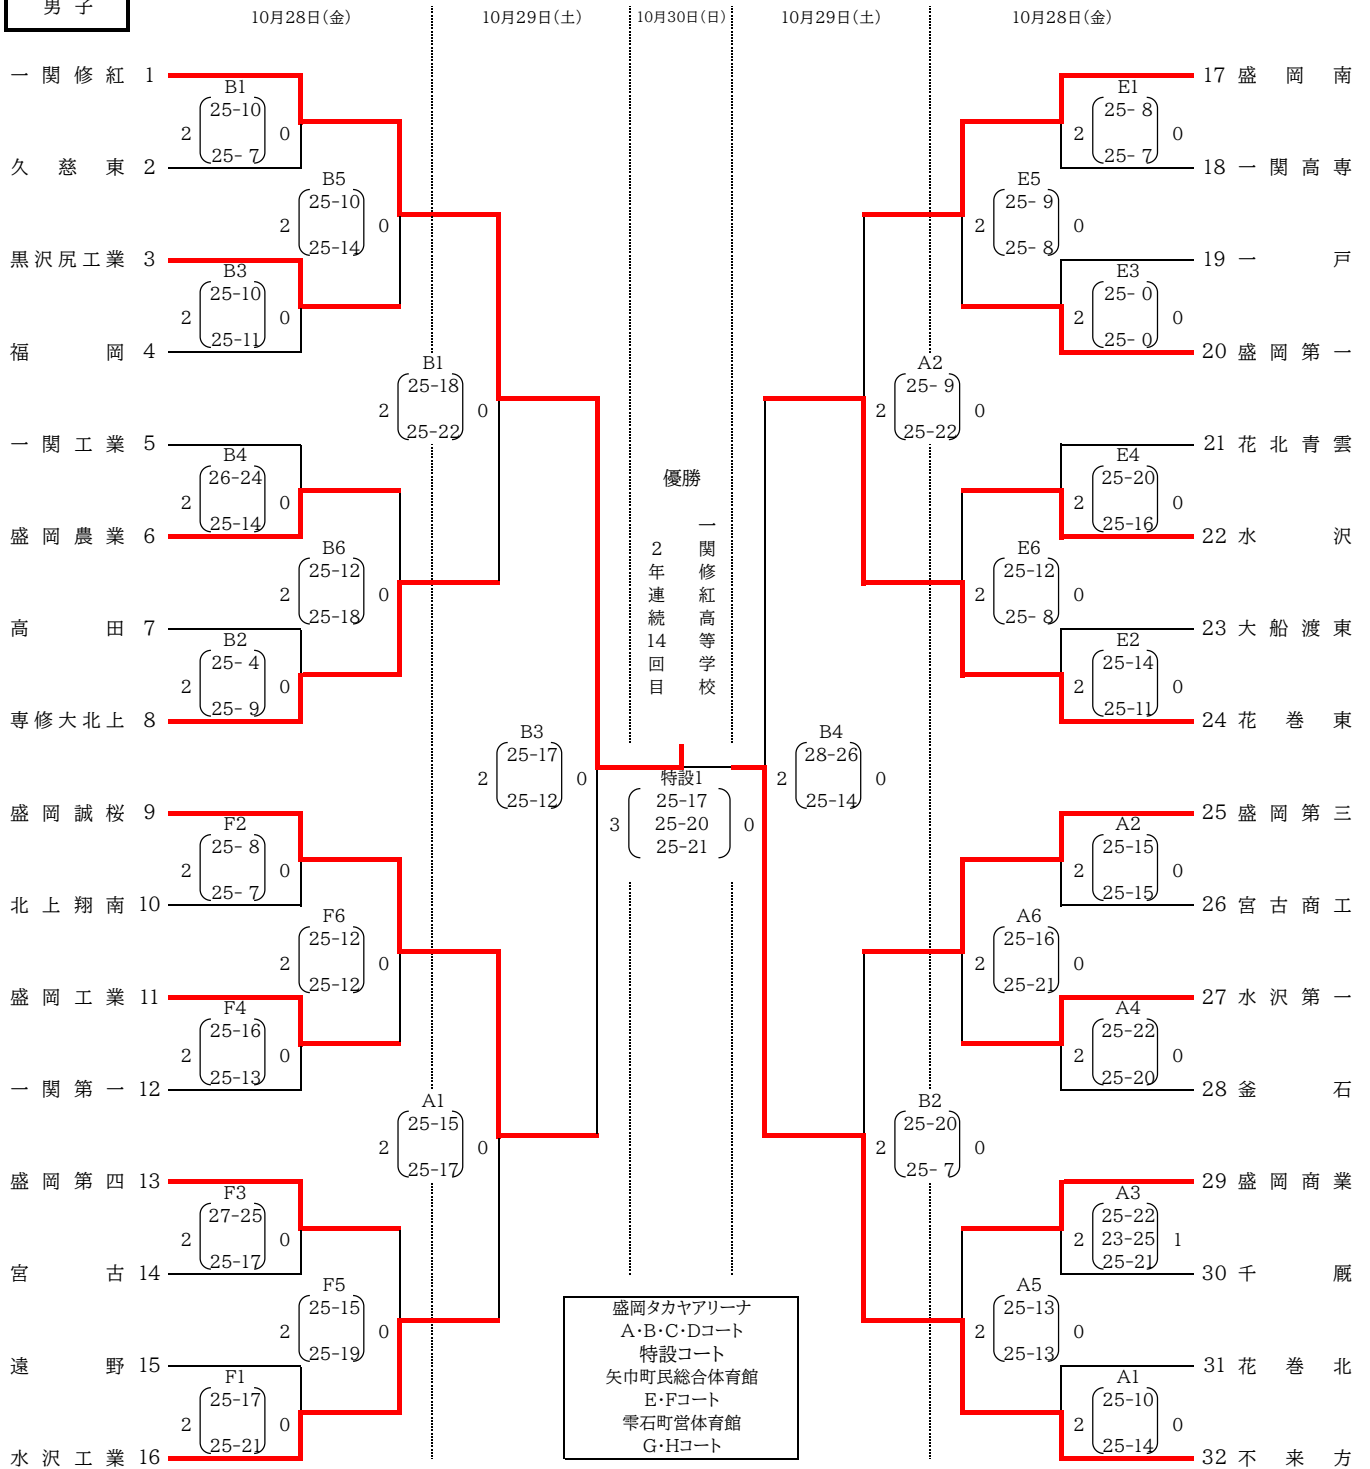

第75回全日本バレーボール高等学校選手権大会 岩手県予選会

男子

第75回全日本バレーボール高等学校選手権大会 岩手県予選会

女子

第75回 全日本高等学校バレーボール選手権大会岩手県予選会  
優 秀 選 手 一 覧

男 子		女 子	
学校名	氏 名	学校名	氏 名
一 関 修 紅	中 澤 步 夢	盛 岡 誠 桜	笹 渡 美 海
	横 欠 飛 鳥		佐々木 万莉奈
	今 野 龍 貴		熊 谷 真 伶
不 来 方	大 坊 陽 彩 人	高 田	渡 辺 真 依
	白 藤 優 之 心		遠 藤 玲 奈
	中 田 磨 那 斗		熊 谷 有 紗
専 大 北 上	阿 部 優 哉	一 関 修 紅	在 家 涼 風
盛 岡 誠 桜	袖 林 亜 須 磨	盛 岡 第 二	濱 山 菜 々 子
水 沢 工 業	菊 池 建	大 船 渡	菊 池 真 衣
盛 岡 南	浅 井 真	花 卷 南	菊 池 瑛 華
花 卷 東	佐 藤 大 斗	盛 岡 市 立	皆 川 愛 翠 来
盛 岡 第 三	沼 田 昊 大	盛 岡 第 三	菊 池 来 望