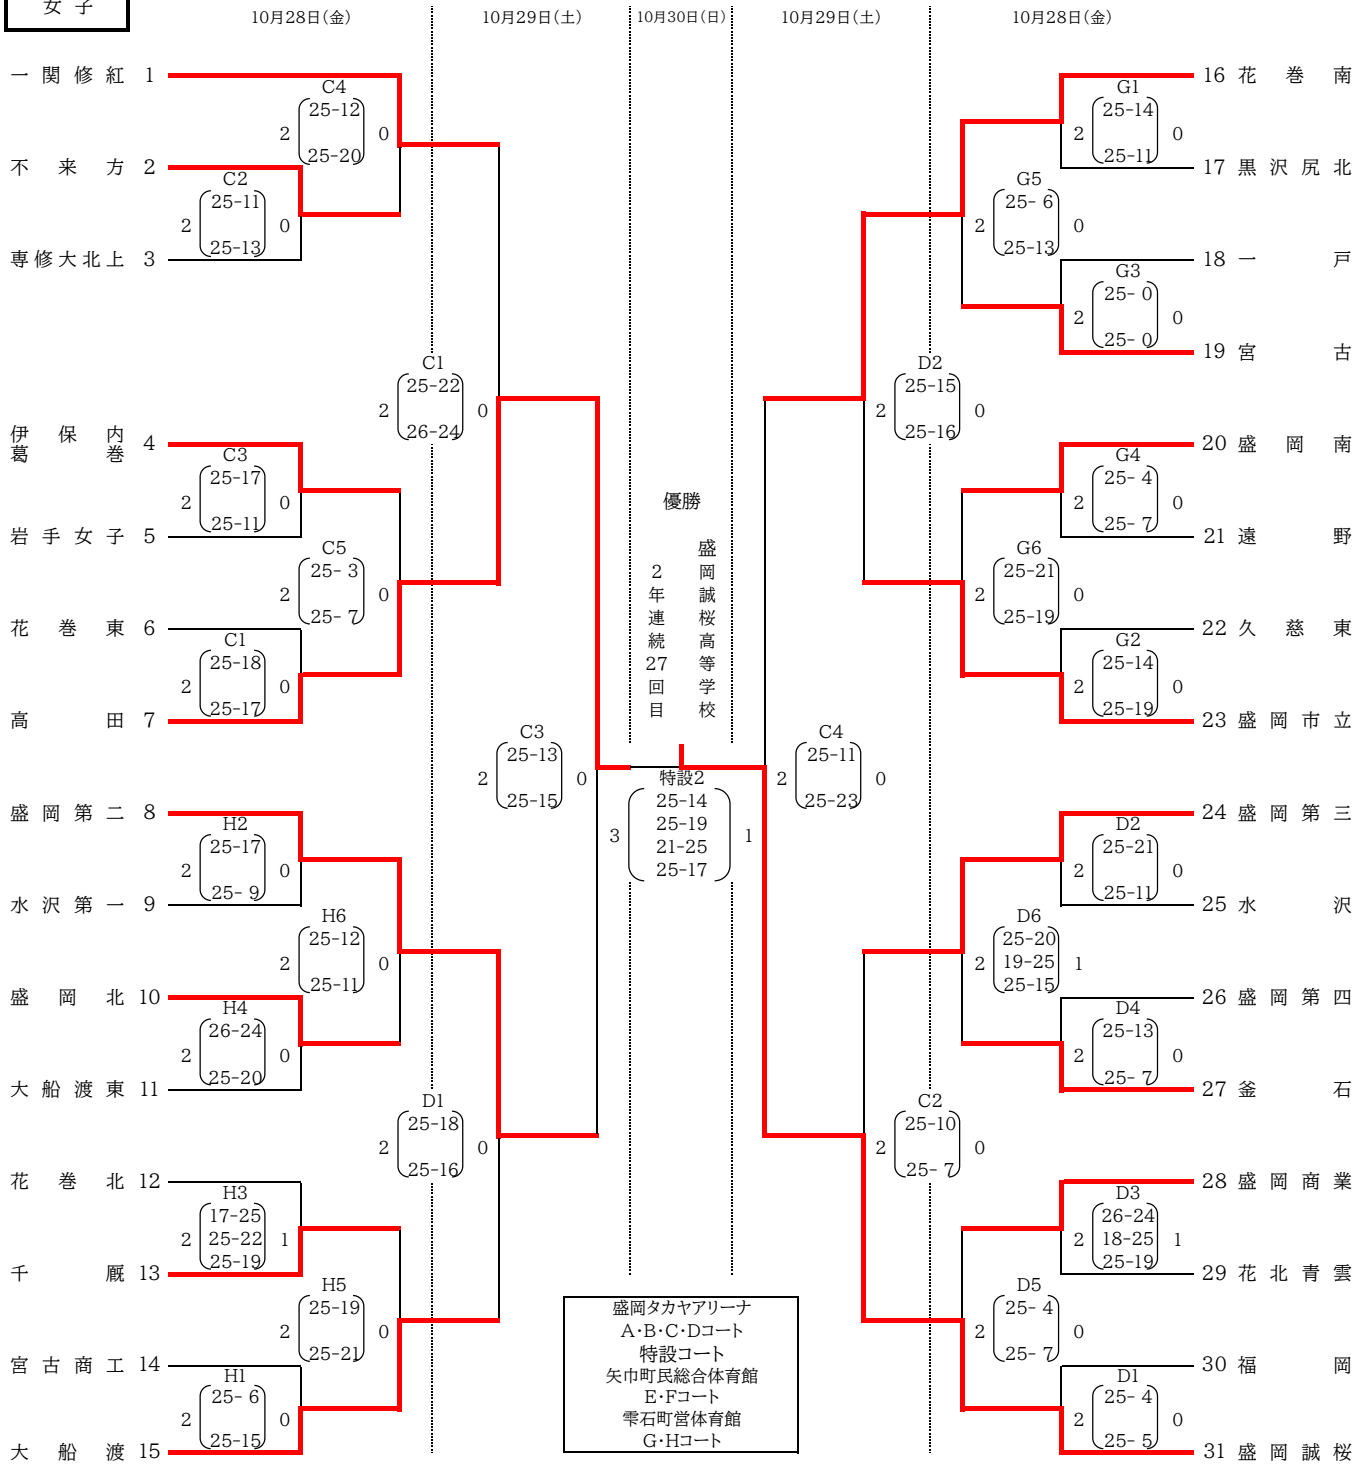

第75回全日本バレーボール高等学校選手権大会 岩手県予選会

男子

第75回全日本バレーボール高等学校選手権大会 岩手県予選会

女子

第75回 全日本高等学校バレーボール選手権大会岩手県予選会  
優 秀 選 手 一 覧

男 子		女 子	
学校名	氏 名	学校名	氏 名
一 関 修 紅	中 澤 步 夢	盛 岡 誠 桜	笹 渡 美 海
	横 欠 飛 鳥		佐々木 万莉奈
	今 野 龍 貴		熊 谷 真 伶
不 来 方	大 坊 陽 彩 人	高 田	渡 辺 真 依
	白 藤 優 之 心		遠 藤 玲 奈
	中 田 磨 那 斗		熊 谷 有 紗
専 大 北 上	阿 部 優 哉	一 関 修 紅	在 家 涼 風
盛 岡 誠 桜	袖 林 亜 須 磨	盛 岡 第 二	濱 山 菜 々 子
水 沢 工 業	菊 池 建	大 船 渡	菊 池 真 衣
盛 岡 南	浅 井 真	花 卷 南	菊 池 瑛 華
花 卷 東	佐 藤 大 斗	盛 岡 市 立	皆 川 愛 翠 来
盛 岡 第 三	沼 田 昊 大	盛 岡 第 三	菊 池 来 望