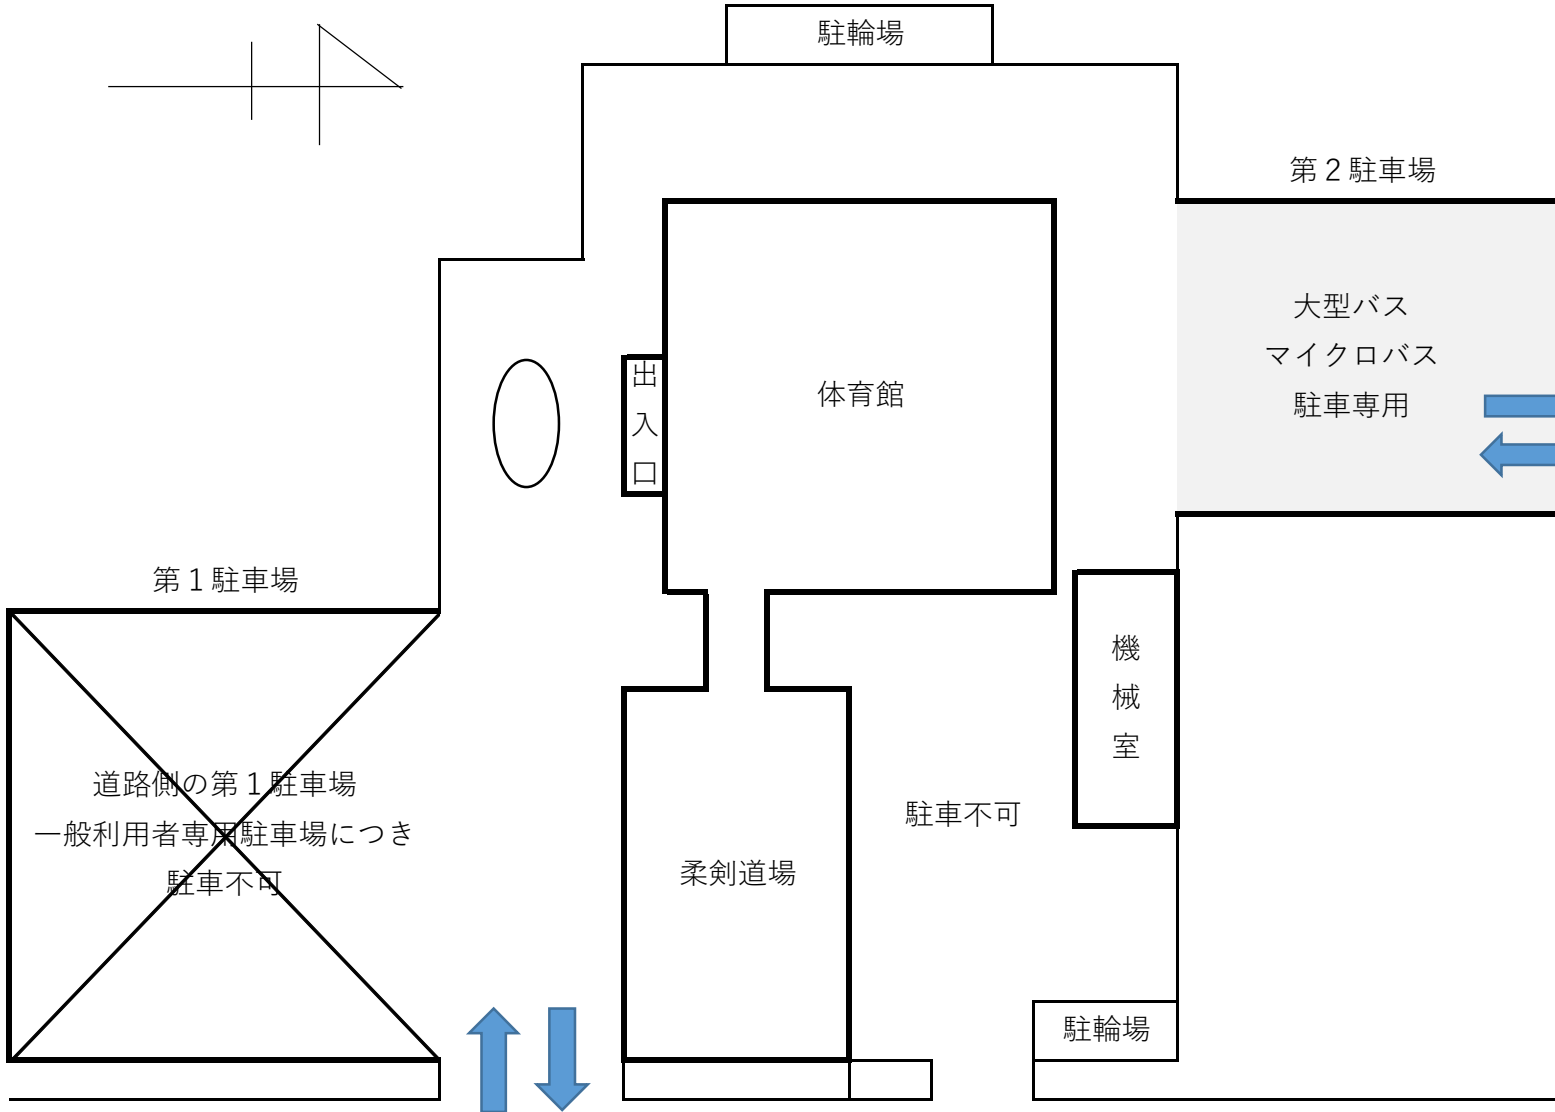

【矢巾町民総合体育館】

- ・全館貸し切りではありません。体育館正面入り口前の駐車スペースは一般利用者のために数台分空けておく必要があります。ご協力をお願いします。
- ・マイクロバスの駐車については、別紙を参照に第2駐車場（体育館北側駐車場）をご利用ください。

盛岡タカヤアリーナ周辺地図

40台分利用可能（一般利用者あり）

- ・アリーナ駐車場はすべて利用可能ですが、隣接されている「みちのくコカ・コーラボトリングリンク」や「市立総合プール」の駐車場には駐車できません。
- ・併せて周辺の商業施設への駐車は絶対にしないで下さい。
- ・タカヤアリーナ駐車場が満車の場合は、中央公園駐車場（40台分）をご利用ください。

矢巾町民体育館 周辺地図

【雫石総合運動公園案内図】

- | | |
|--------------------------|------------------------------|
| (1) 体育館 | (11) 駐車場 (普通車 500 台、バス 14 台) |
| (2) 野球場 (ナイター照明 6 基) | (12) パーゴラ |
| (3) 陸上競技場 | (13) 東屋 |
| (4) レストコーナー | (14) 中央広場 |
| (5) 自由広場 | (15) クラブハウス |
| (6) 児童遊園地 (遊具等) | (16) 雫石高校 |
| (7) テニスコート (クレーコート 4 面) | (17) 雫石中学校 |
| (9) トイレ (4 箇所内身障者用 3 箇所) | (18) 農業者トレーニングセンター |
| (10) 芝生公園 | (19) J A 新いわて営農センター |