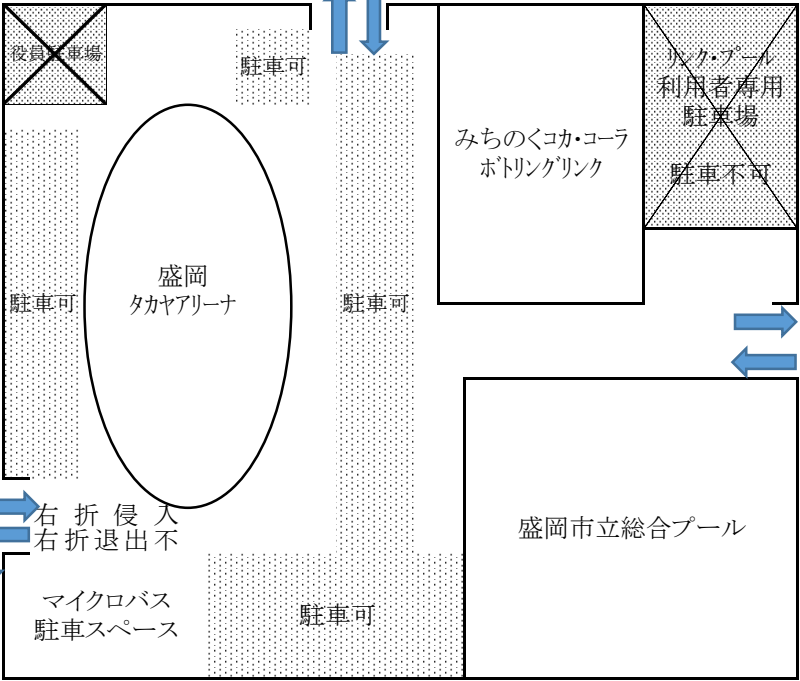

各会場駐車場利用上の注意事項

以下の点に留意し、駐車場をご利用ください。

【タカヤアリーナ（盛岡市総合アリーナ）】

別紙「タカヤアリーナ周辺地図」を参照し、以下の点に注意してご利用下さい。

- ・アリーナ駐車場はすべて利用可能ですが、隣接されている「みちのくコカ・コーラボトリングリンク」や「市立総合プール」の駐車場には駐車できません。
併せて、周辺商業施設への駐車は絶対にしないで下さい。
- ・中央公園駐車場も利用できますので、事故やトラブルのないように利用してください。
- ・混雑が予想されますので、できるだけ乗り合いでご来場くださいますようお願いいたします。

【雫石町営体育館】

- ・原則として体育館横の駐車場（46号線沿いの入り口から入った駐車場）を利用してください。
- ・マイクロバスは46号線沿いの入り口から駐車場に入って左側の46号線に一番近い駐車スペースを利用してください。バス・大型専用駐車場（46号線沿いの入り口から入って右側の駐車場）はドクターヘリのヘリポートに使用するため、駐車できません。
- ・混雑が予想されますので、できるだけ乗り合いでご来場くださいますようお願いいたします。

【矢巾町民総合体育館】

- ・全館貸し切りではありません。体育館正面入り口前の駐車スペースは一般利用者のために数台分空けておく必要があります。ご協力をお願いします。
- ・マイクロバスの駐車については、別紙を参照に第2駐車場（体育館北側駐車場）をご利用ください。

盛岡タカヤアリーナ周辺地図

40台分利用可能（一般利用者あり）

- ・アリーナ駐車場はすべて利用可能ですが、隣接されている「みちのくコカ・コーラボトリングリンク」や「市立総合プール」の駐車場には駐車できません。
- ・併せて周辺の商業施設への駐車は絶対にしないで下さい。
- ・タカヤアリーナ駐車場が満車の場合は、中央公園駐車場（40台分）をご利用ください。

矢巾町民体育館 周辺地図

【雫石総合運動公園案内図】

- | | |
|--------------------------|------------------------------|
| (1) 体育館 | (11) 駐車場 (普通車 500 台、バス 14 台) |
| (2) 野球場 (ナイター照明 6 基) | (12) パーゴラ |
| (3) 陸上競技場 | (13) 東屋 |
| (4) レストコーナー | (14) 中央広場 |
| (5) 自由広場 | (15) クラブハウス |
| (6) 児童遊園地 (遊具等) | (16) 雫石高校 |
| (7) テニスコート (クレーコート 4 面) | (17) 雫石中学校 |
| (9) トイレ (4 箇所内身障者用 3 箇所) | (18) 農業者トレーニングセンター |
| (10) 芝生公園 | (19) J A 新いわて営農センター |