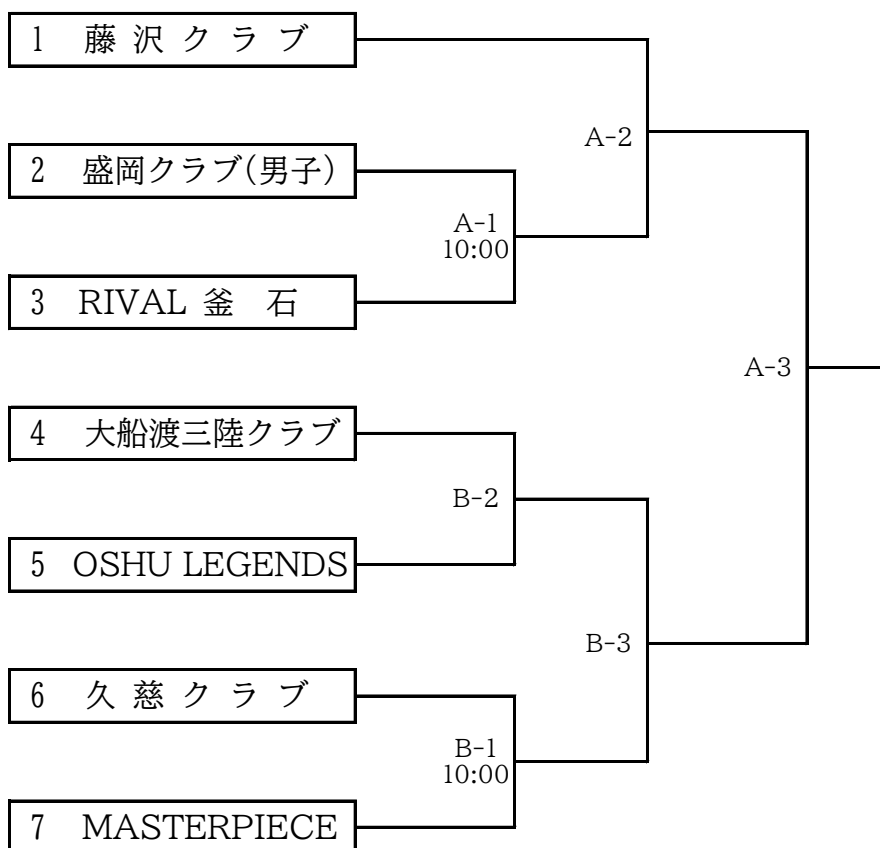

2022年度
第41回全日本6人制バレーボールクラブカップ男女選手権大会
(41st ジャパンクラブカップ) 岩手県予選会

日 時 : 令和4年6月12日(日)

会 場 : 花泉体育館(A・Bコート)

【男子組合せ】

【女子組合せ】

【注意事項】

- ・第1試合にプロトコール開始時間のみ設定しする。
- ・第2試合以降は、新型コロナウイルス感染症予防策として換気・消毒作業を行うため前の試合終了後15分後に次の試合のプロトコールを開始する。