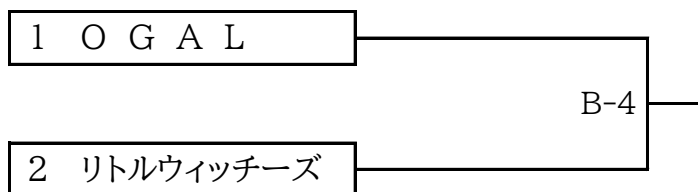

2022年度
第41回全日本6人制バレーボールクラブカップ男女選手権大会
(41st ジャパンクラブカップ) 岩手県予選会

日 時 : 令和4年6月12日(日)

会 場 : 花泉体育館(A・Bコート)

【男子組合せ】

【女子組合せ】

【注意事項】

- ・第1試合にプロトコール開始時間のみ設定しする。
- ・第2試合以降は、新型コロナウイルス感染症予防策として換気・消毒作業を行うため前の試合終了後15分後に次の試合のプロトコールを開始する。