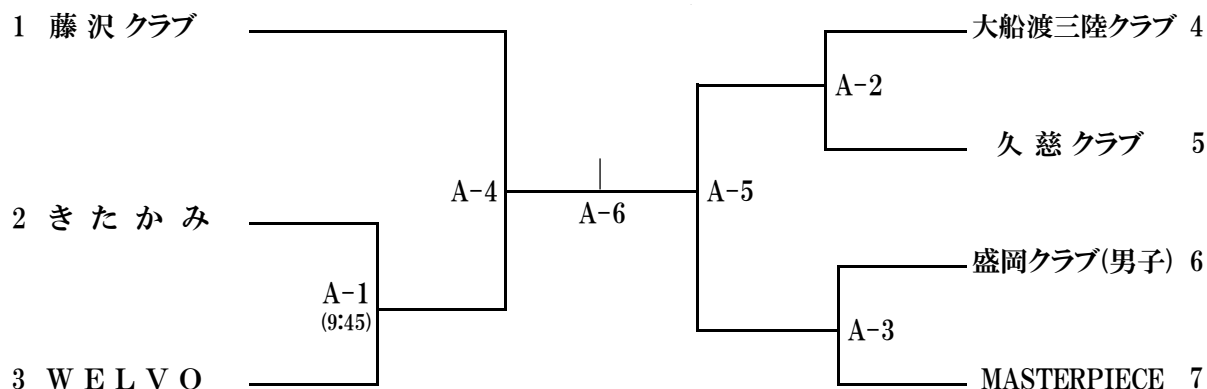

2022年度 第19回 東北クラブバレーボール選手権大会『みちのくカップ』 岩手県予選会組合せ

開催日時：令和4年9月11日(日)
会 場：北上総合体育館

【6人制男子組合せ】

【6人制女子組合せ】

【9人制男子組合せ】

【9人制女子組合せ】(リーグ戦)

- C-1 奥州クラブ vs いわいクラブ (9:45)
C-2 奥州クラブ vs 北上ホップス
C-3 いわいクラブ vs 北上ホップス

No.	チーム名	奥州クラブ	いわいクラブ	北上ホップス
1	奥州クラブ			
2	いわいクラブ			
3	北上ホップス			