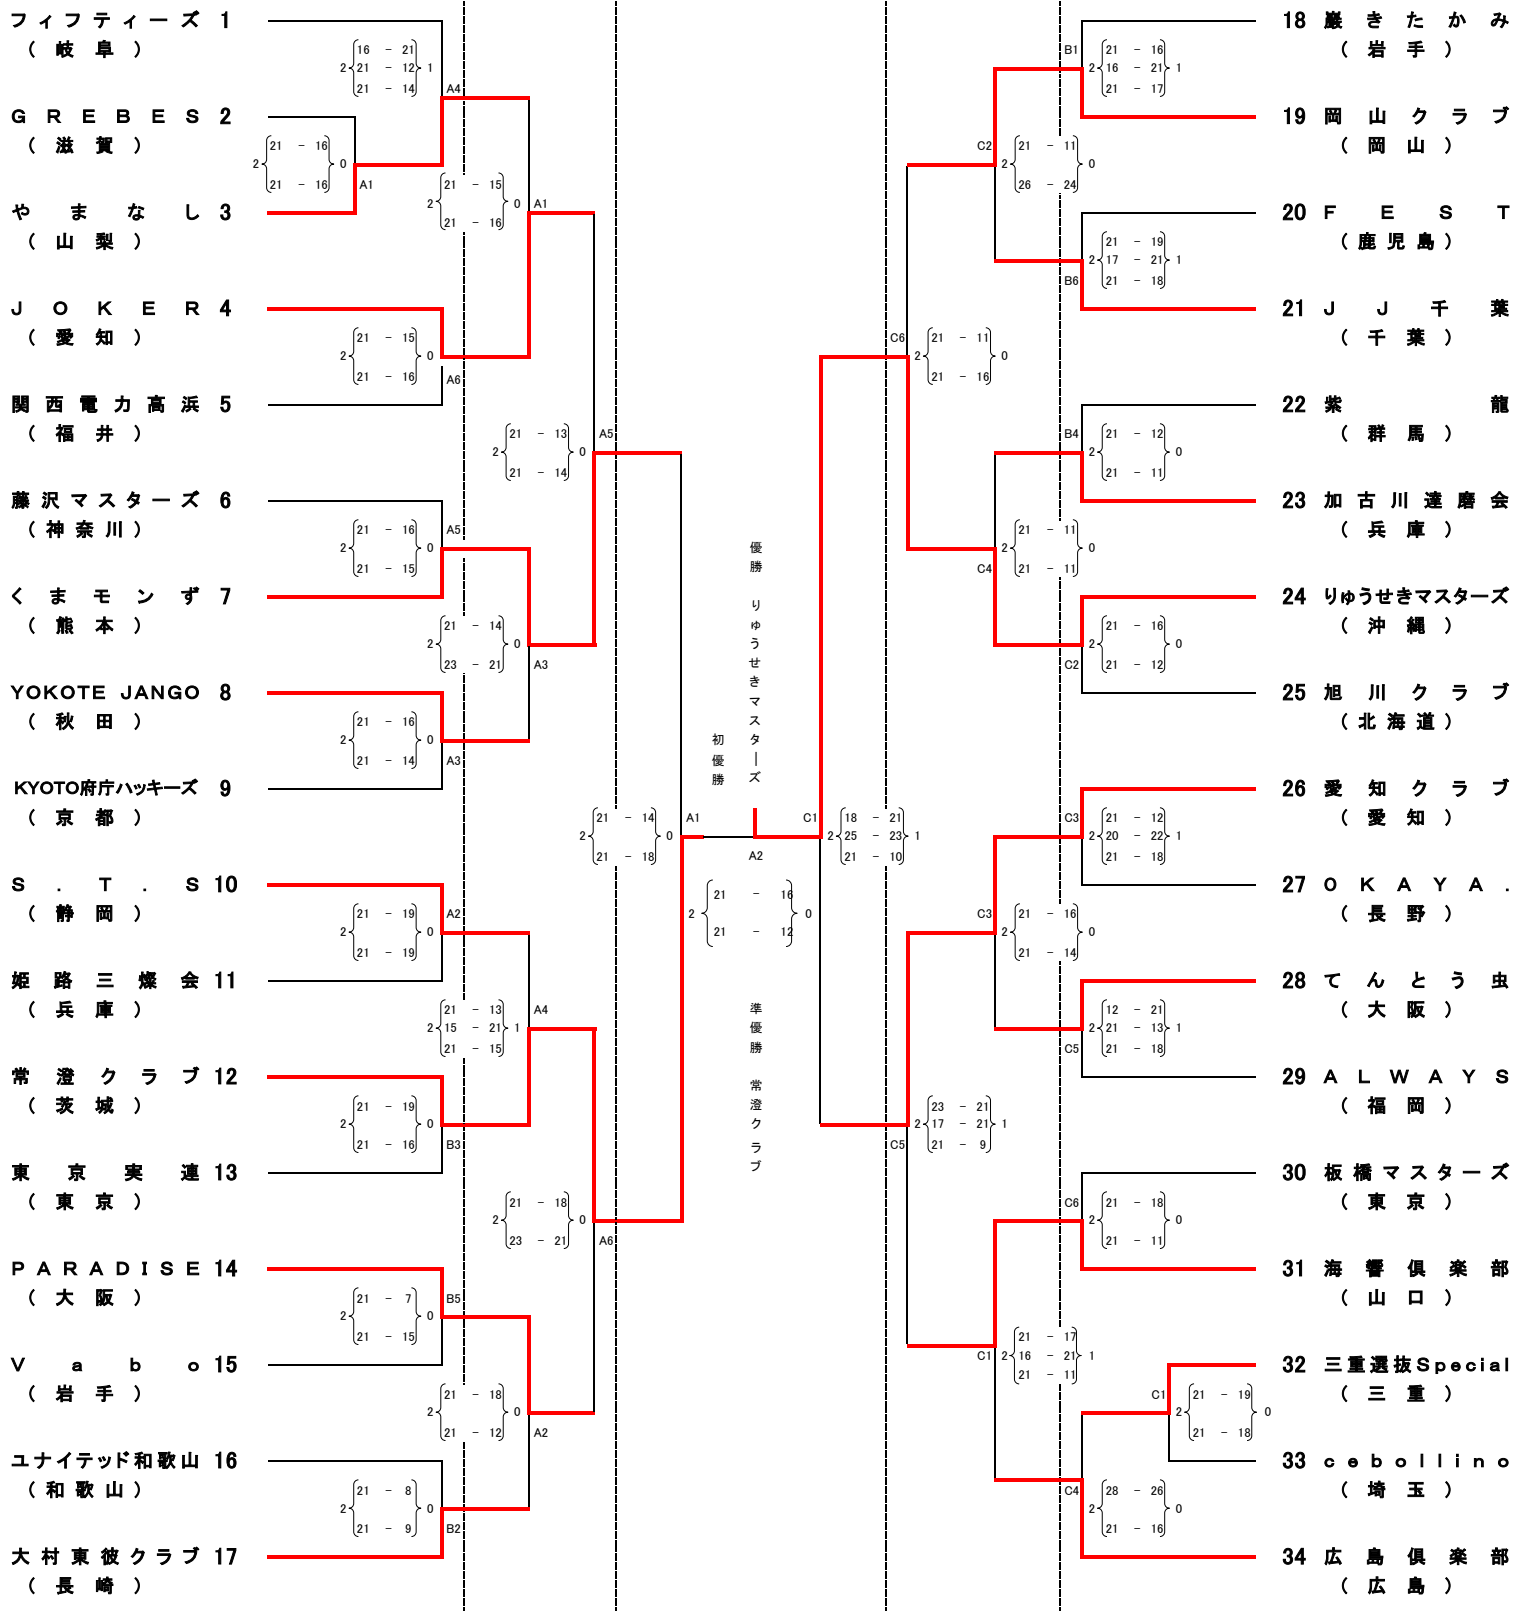

日本スポーツマスターズ2022岩手大会バレーボール競技 決勝トーナメント戦 組み合わせ表 男子

令和4年9月24日(土)~26日(月)

会場: 花巻市総合体育館(A・B・Cコート)

日本スポーツマスターズ2022岩手大会バレーボール競技 決勝トーナメント戦 組み合わせ表 女子

会場：花巻市総合体育館(E・Fコート)

令和4年9月24日(土)~26日(月)