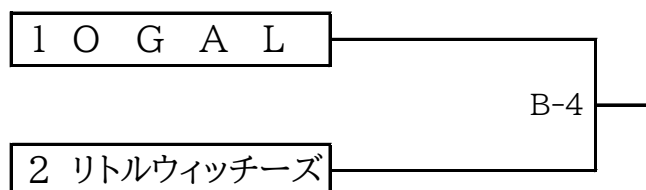

2023年度
第42回 全日本6人制バレーボールクラブカップ男女選手権大会
(42nd ジャパンクラブカップ) 岩手県予選会

日 時 : 令和5年6月11日(日)
会 場 : 花泉体育館(A・Bコート)

【男子組合せ】

【女子組合せ】

【注意事項】

- ・各コートとも第1試合のプロトコール開始時間のみ設定する。
- ・全試合追い込み方式とする。