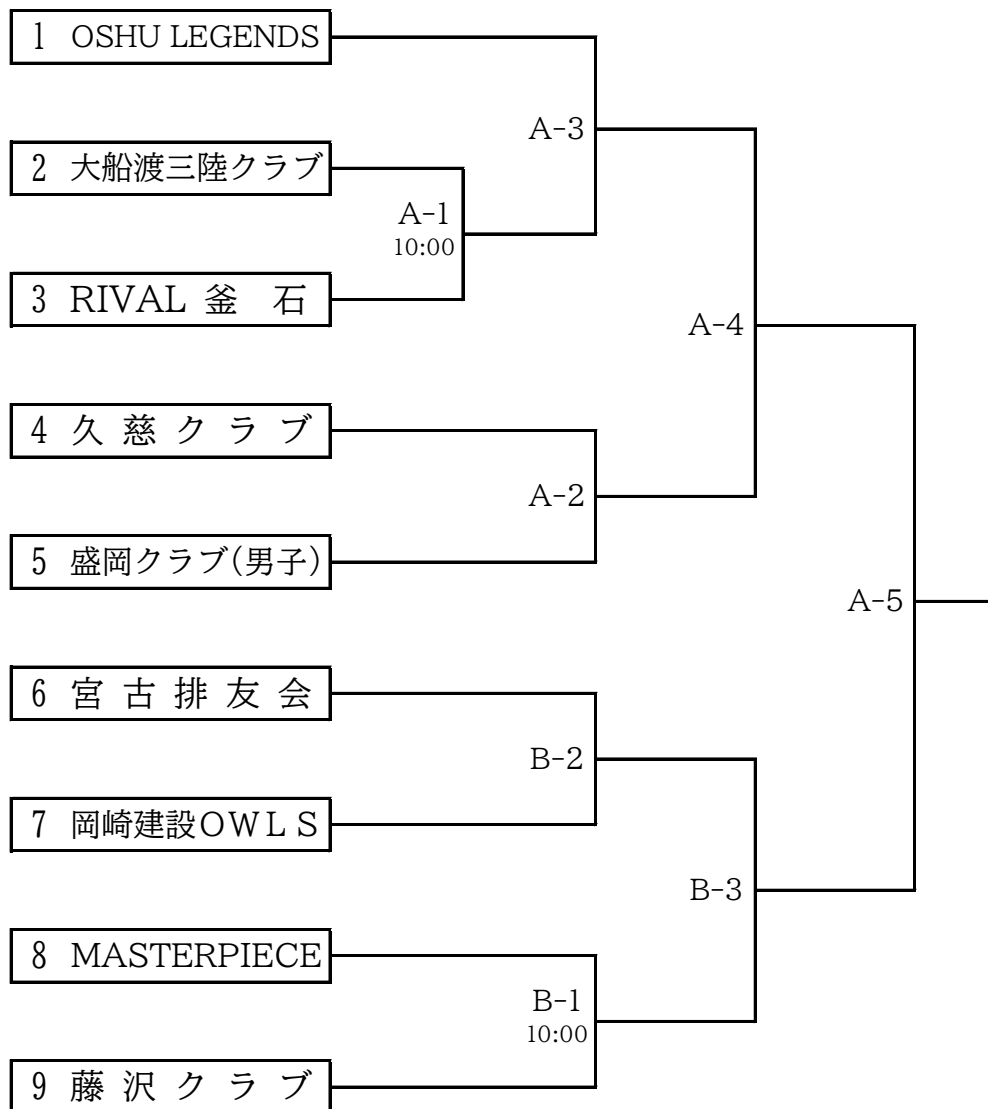

2023年度
第42回 全日本6人制バレーボールクラブカップ男女選手権大会
(42nd ジャパンクラブカップ) 岩手県予選会

日 時 : 令和5年6月11日(日)
会 場 : 花泉体育館(A・Bコート)

【男子組合せ】

【女子組合せ】

【注意事項】

- ・各コートとも第1試合のプロトコール開始時間のみ設定する。
- ・全試合追い込み方式とする。