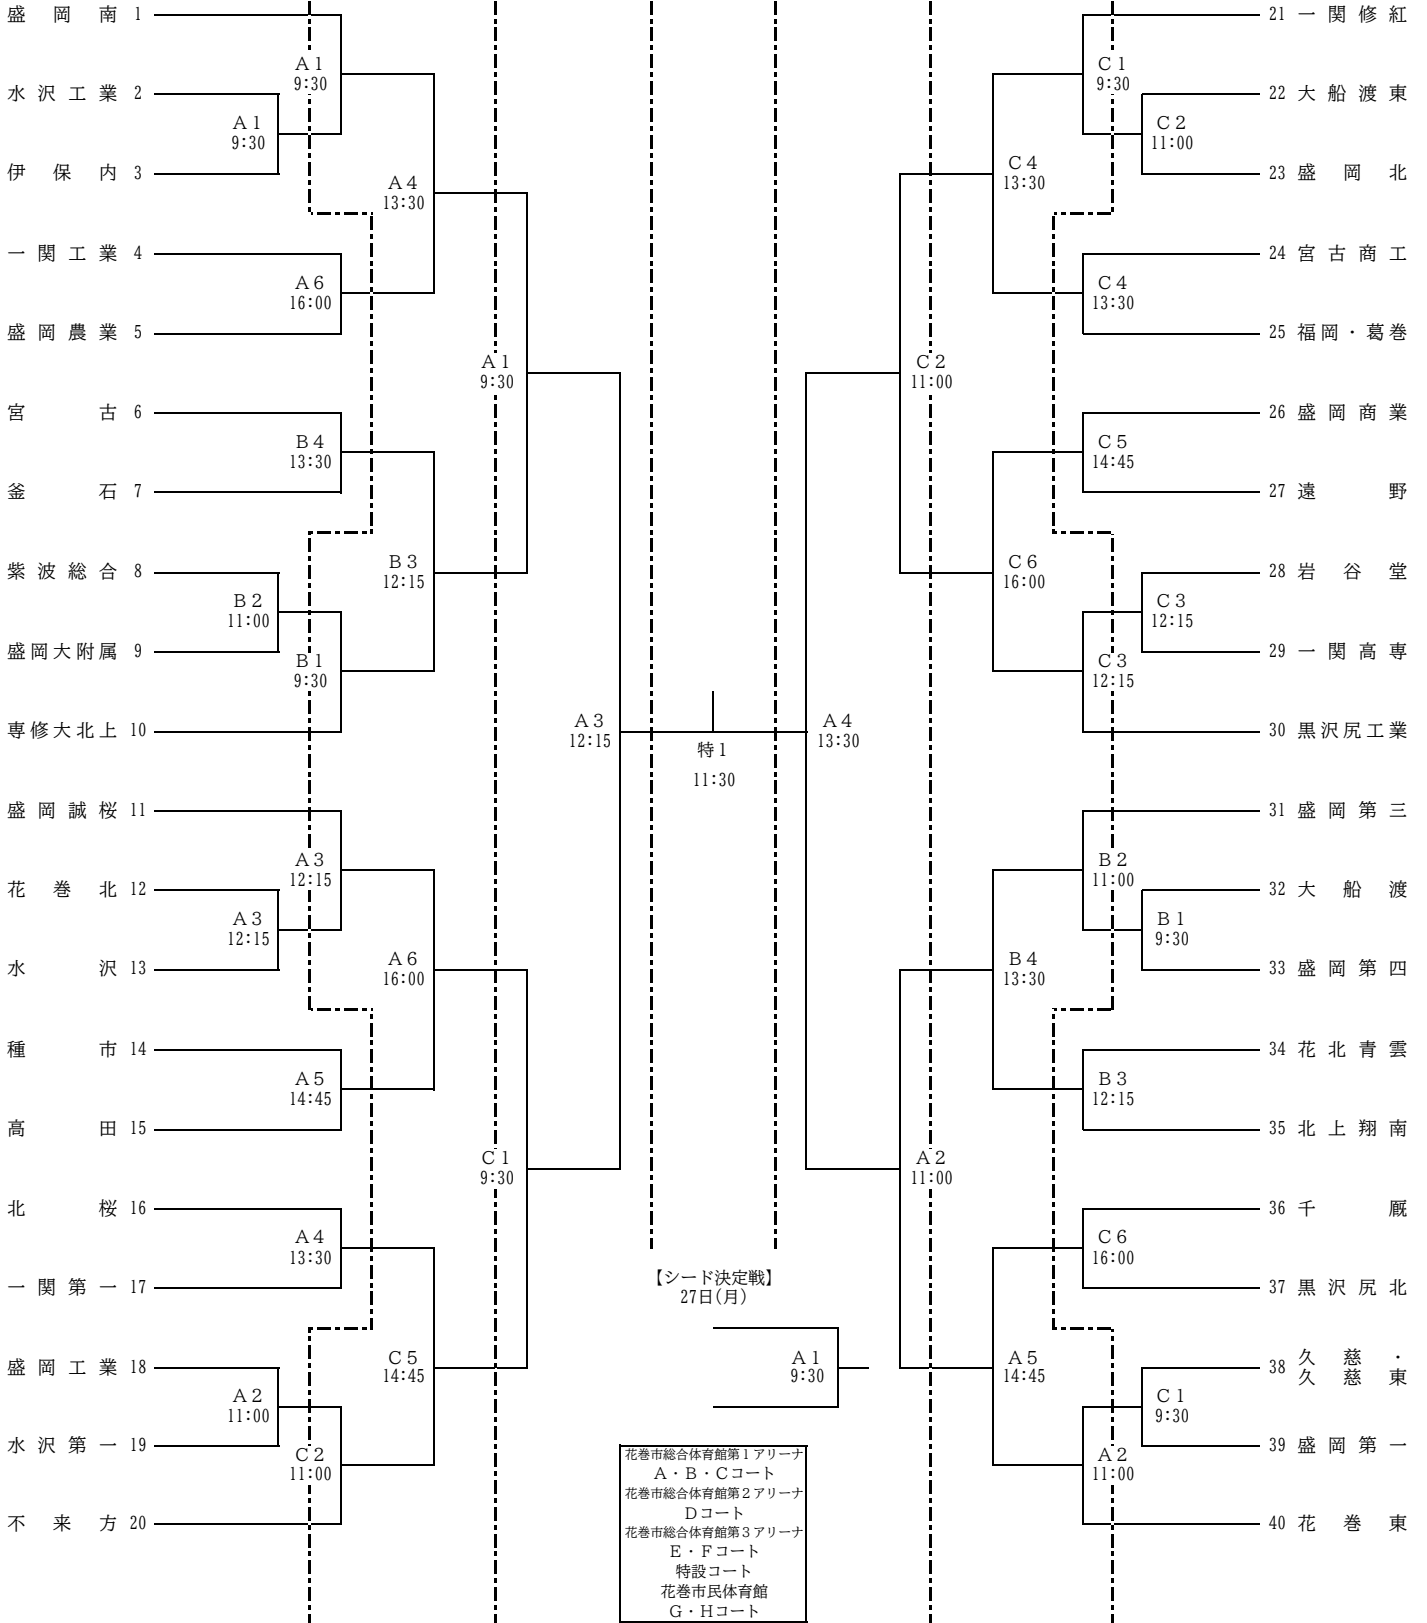

第76回岩手県高等学校総合体育大会バレーボール競技

【一部・男子】

5月24日(金)

25日(土)

26日(日)

27日(月)

26日(日)

25日(土)

5月24日(金)

| 第1試合 | 第2試合 | 第3試合 | 第4試合 | 第5試合 | 第6試合 |
|------|-------|-------|-------|-------|-------|
| 9:30 | 11:00 | 12:15 | 13:30 | 14:45 | 16:00 |

第76回岩手県高等学校総合体育大会バレーボール競技

【一部・女子】

5月24日(金)

25日(土)

26日(日)