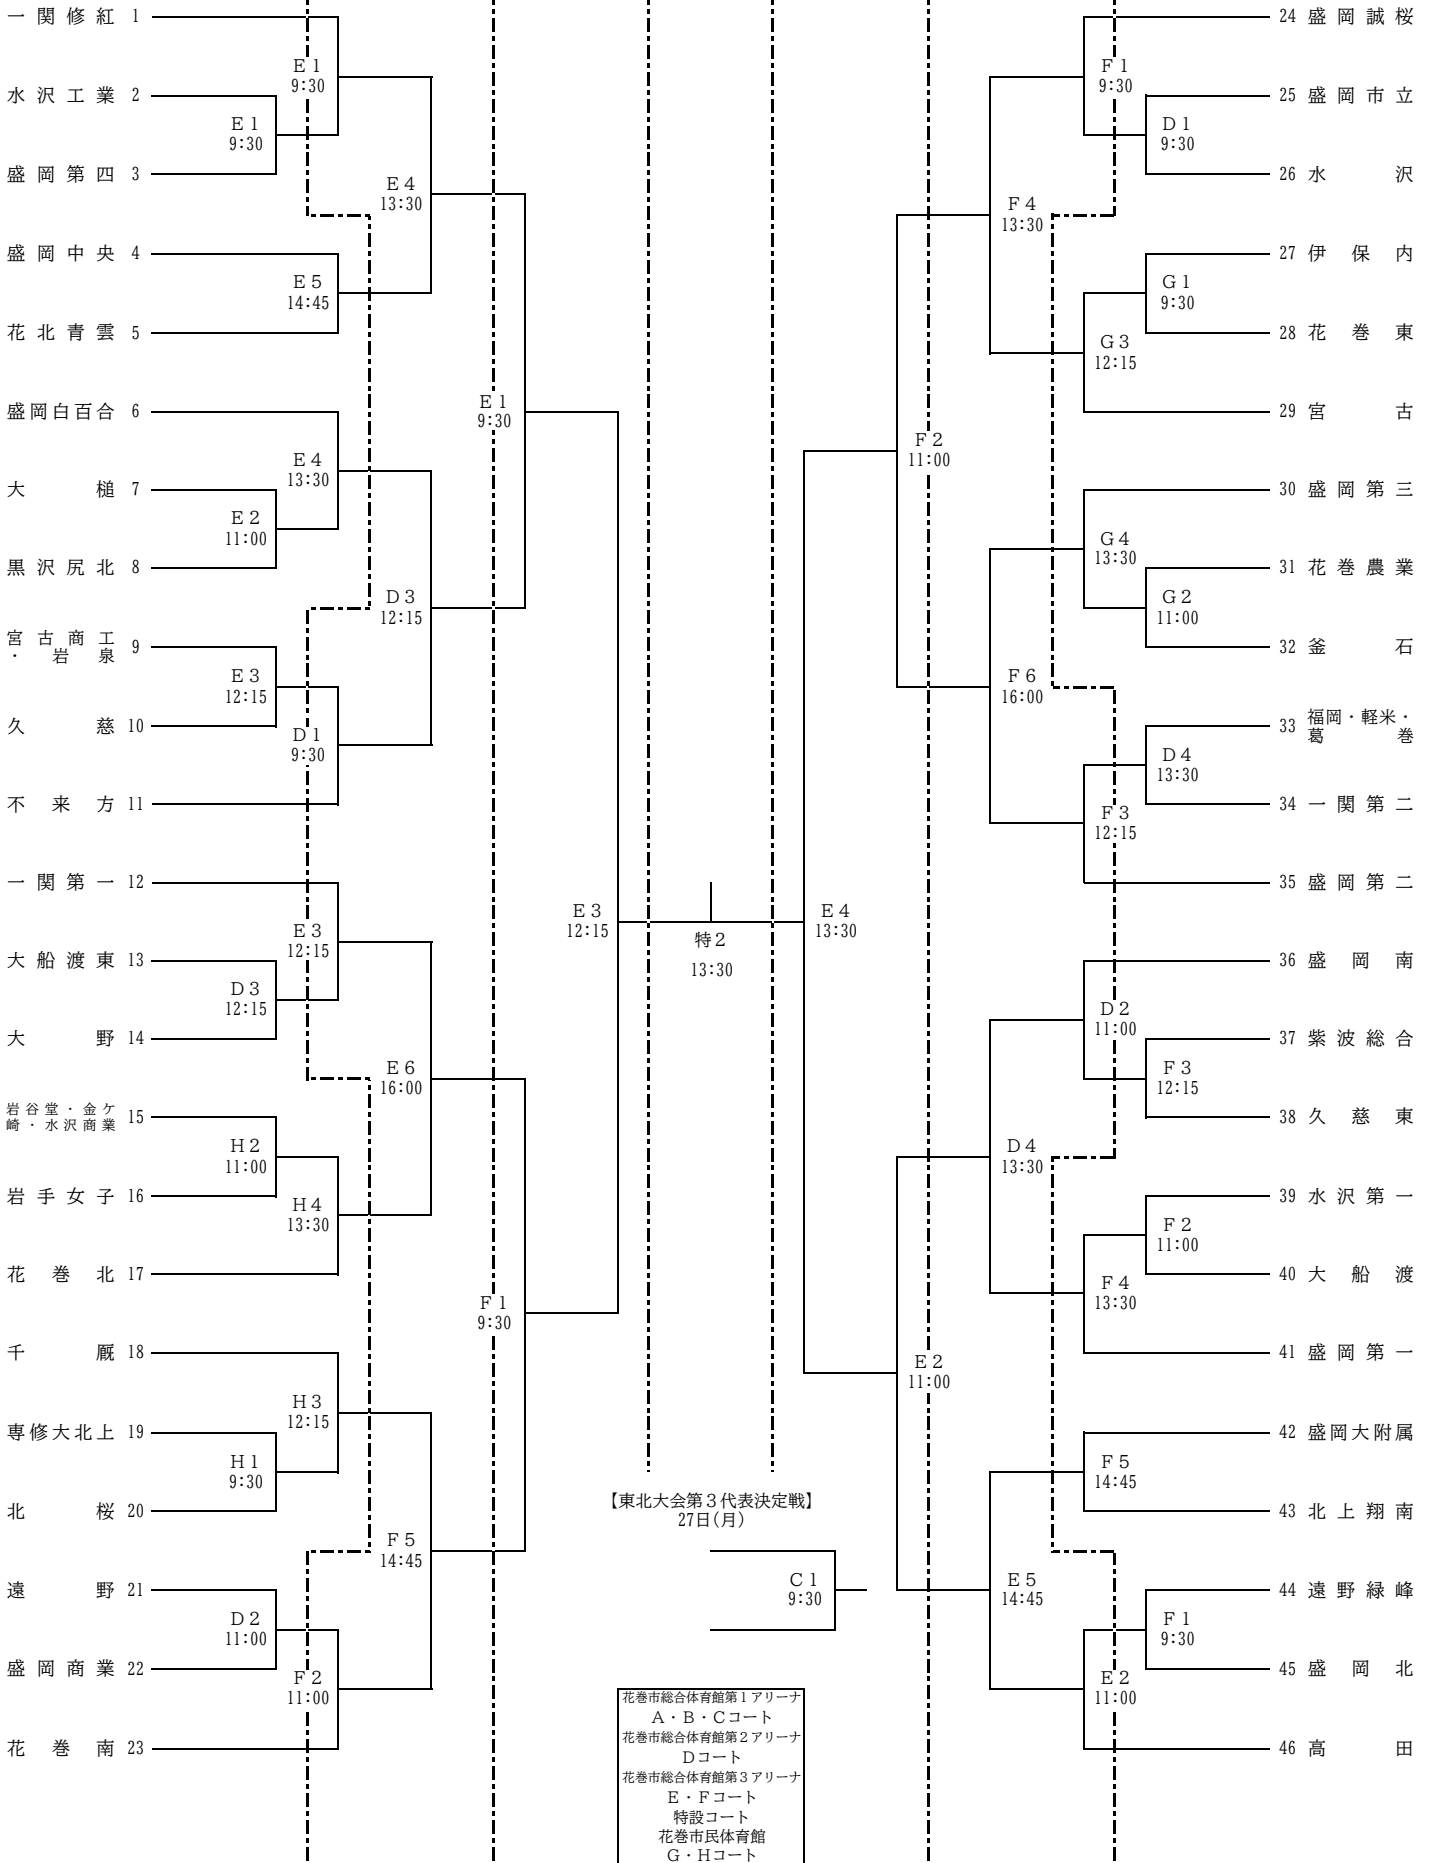

第76回岩手県高等学校総合体育大会バレーボール競技

【一部・女子】

5月24日(金)

25日(土)

26日(日)

27日(月)

26日(日)

25日(土)

5月24日(金)

【東北大会第3代表決定戦】
27日(月)

花巻市総合体育館第1アリーナ
A・B・Cコート
花巻市総合体育館第2アリーナ
Dコート
花巻市総合体育館第3アリーナ
E・Fコート
特設コート
花巻市民体育館
G・Hコート

第1試合	第2試合	第3試合	第4試合	第5試合	第6試合
9:30	11:00	12:15	13:30	14:45	16:00