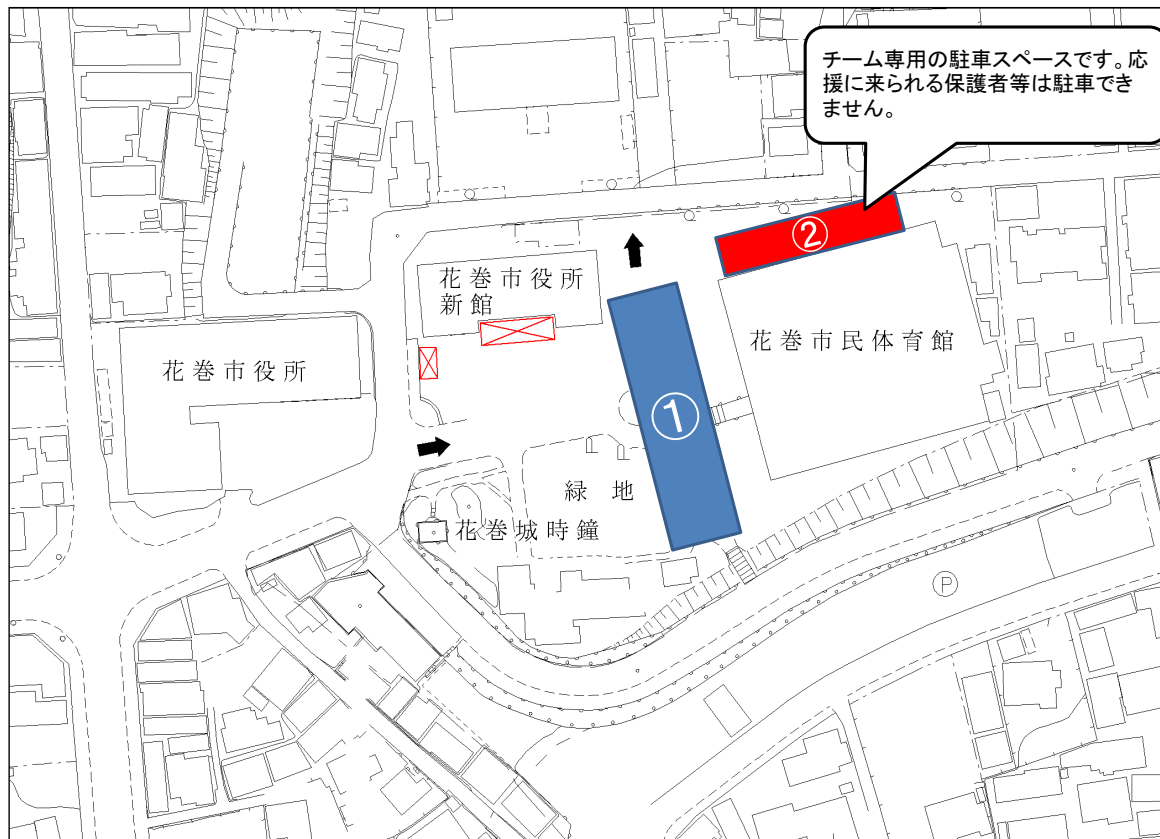

【市民体育館駐車場】

☆市役所側は駐車場利用を避けてください。

☆青①の網掛けの範囲(玄関正面)は乗用車限定で駐車可能です。

☆赤②の網掛けの範囲(玄関向かって左側)は、マイクロバスも駐車できます。ここはチームスタッフの駐車専用スペースとしますので、駐車する際には市民体育館内のチーム受付係にお声掛けください。

☆送迎用バスの場合は、花巻市総合体育館の駐車場での待機をお願いいたします。

☆駐車できる台数に限りがありますので、応援で来られる方は公共交通機関のご利用をお願いします。

★まなび学園体育館脇の駐車場のご利用も可能です。

【まなび学園駐車場】

※諸行事が予定されているため、体育館側のフェンス内の真ん中2列分（約20台）しか駐車スペースがありません。
 ※図の丸印場所にマイクロバス駐車可能です。
 ※指定された場所以外の駐車はしないでください。振興局駐車スペースは不可です。

アクセス