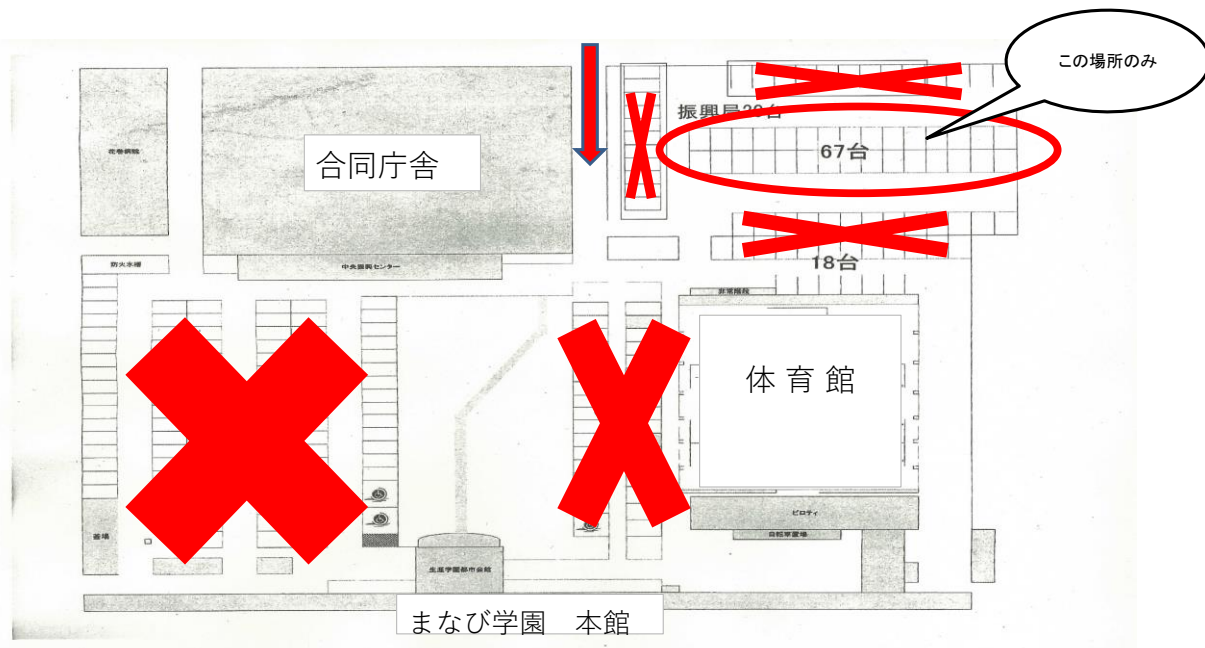

【市民体育館駐車場】

☆市役所側は駐車場利用を避けてください。

☆青①の網掛けの範囲(玄関正面)は乗用車限定で駐車可能です。

☆赤②の網掛けの範囲(玄関向かって左側)は、マイクロバスも駐車できます。ここはチームスタッフの駐車専用スペースとしますので、駐車する際には市民体育館内のチーム受付係にお声掛けください。

☆送迎用バスの場合は、花巻市総合体育館の駐車場での待機をお願いいたします。

☆駐車できる台数に限りがありますので、応援で来られる方は公共交通機関のご利用をお願いします。

★まなび学園体育館脇の駐車場のご利用も可能です。

【まなび学園駐車場】

※諸行事が予定されているため、体育館側のフェンス内の真ん中2列分（約20台）しか駐車スペースがありません。
 ※図の丸印場所にマイクロバス駐車可能です。
 ※指定された場所以外の駐車はしないでください。振興局駐車スペースは不可です。

アクセス