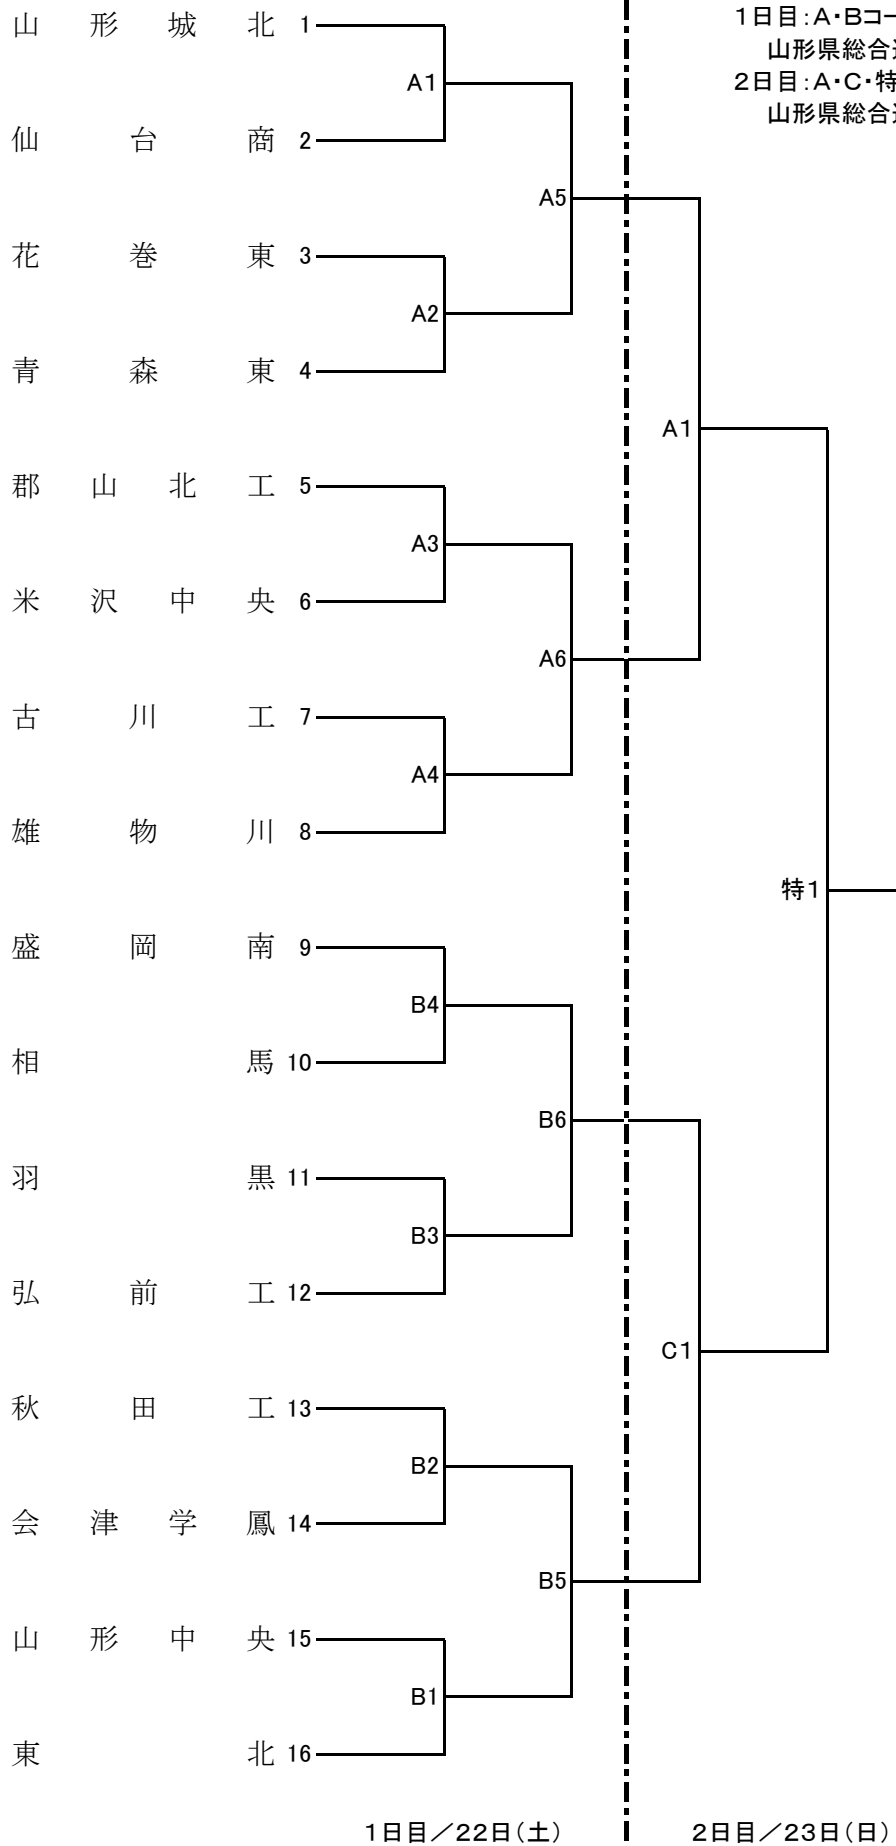

男子 組 合 せ

1日目:A・Bコート
山形県総合運動公園 総合体育館
2日目:A・C・特設コート
山形県総合運動公園 総合体育館

1日目

第1試合	9:30~
第2試合	10:30~
第3試合	11:30~
第4試合	12:30~
第5試合	13:30~
第6試合	14:30~

2日目

男子準決勝	9:30~
女子準決勝	10:50~
男子決勝	12:40~
女子決勝	14:00~

※試合開始時刻とする

女子 組 合 せ

1日目

第1試合	9:30~
第2試合	10:30~
第3試合	11:30~
第4試合	12:30~
第5試合	13:30~
第6試合	14:30~

2日目

男子準決勝	9:30~
女子準決勝	10:50~
男子決勝	12:40~
女子決勝	14:00~

※試合開始時刻とする