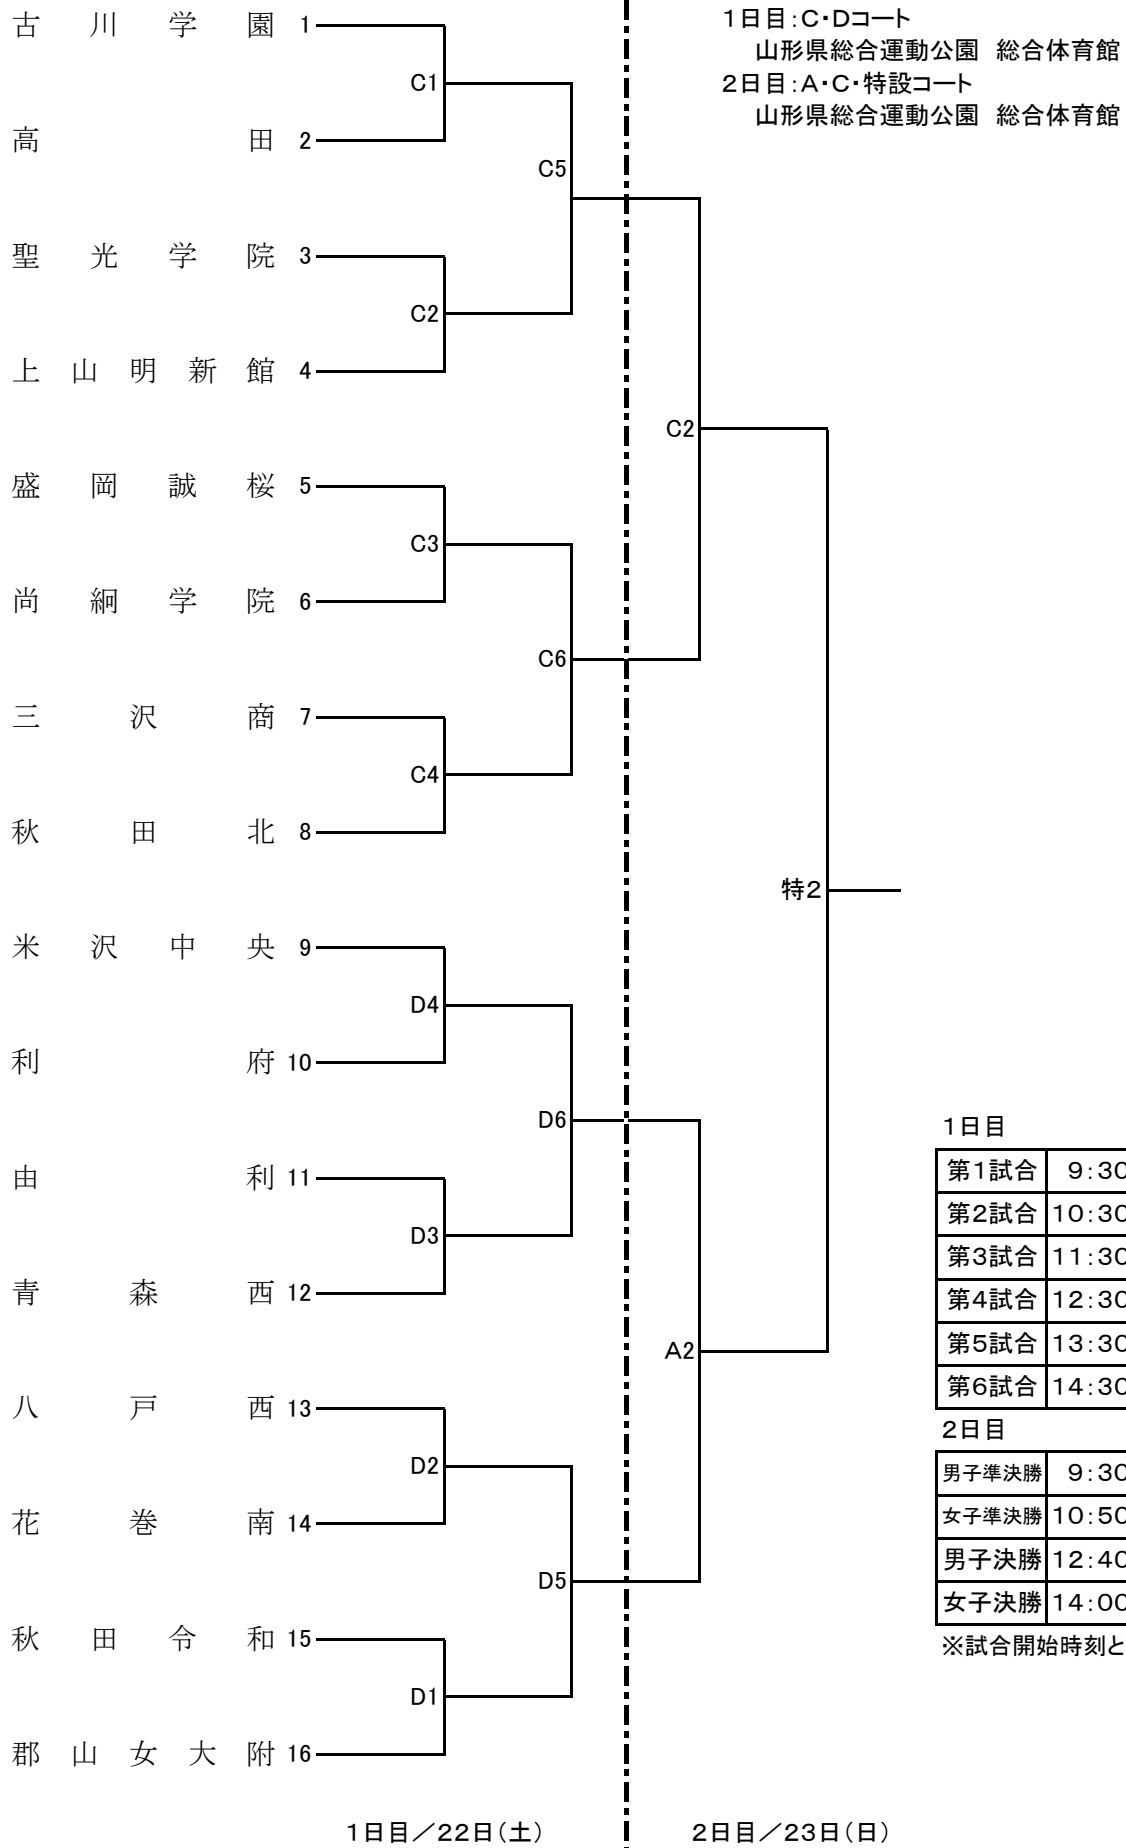

男子 組 合 せ

1日目:A・Bコート
山形県総合運動公園 総合体育館
2日目:A・C・特設コート
山形県総合運動公園 総合体育館

1日目

第1試合	9:30~
第2試合	10:30~
第3試合	11:30~
第4試合	12:30~
第5試合	13:30~
第6試合	14:30~

2日目

男子準決勝	9:30~
女子準決勝	10:50~
男子決勝	12:40~
女子決勝	14:00~

※試合開始時刻とする

女子 組 合 せ

1日目

第1試合	9:30~
第2試合	10:30~
第3試合	11:30~
第4試合	12:30~
第5試合	13:30~
第6試合	14:30~

2日目

男子準決勝	9:30~
女子準決勝	10:50~
男子決勝	12:40~
女子決勝	14:00~

※試合開始時刻とする