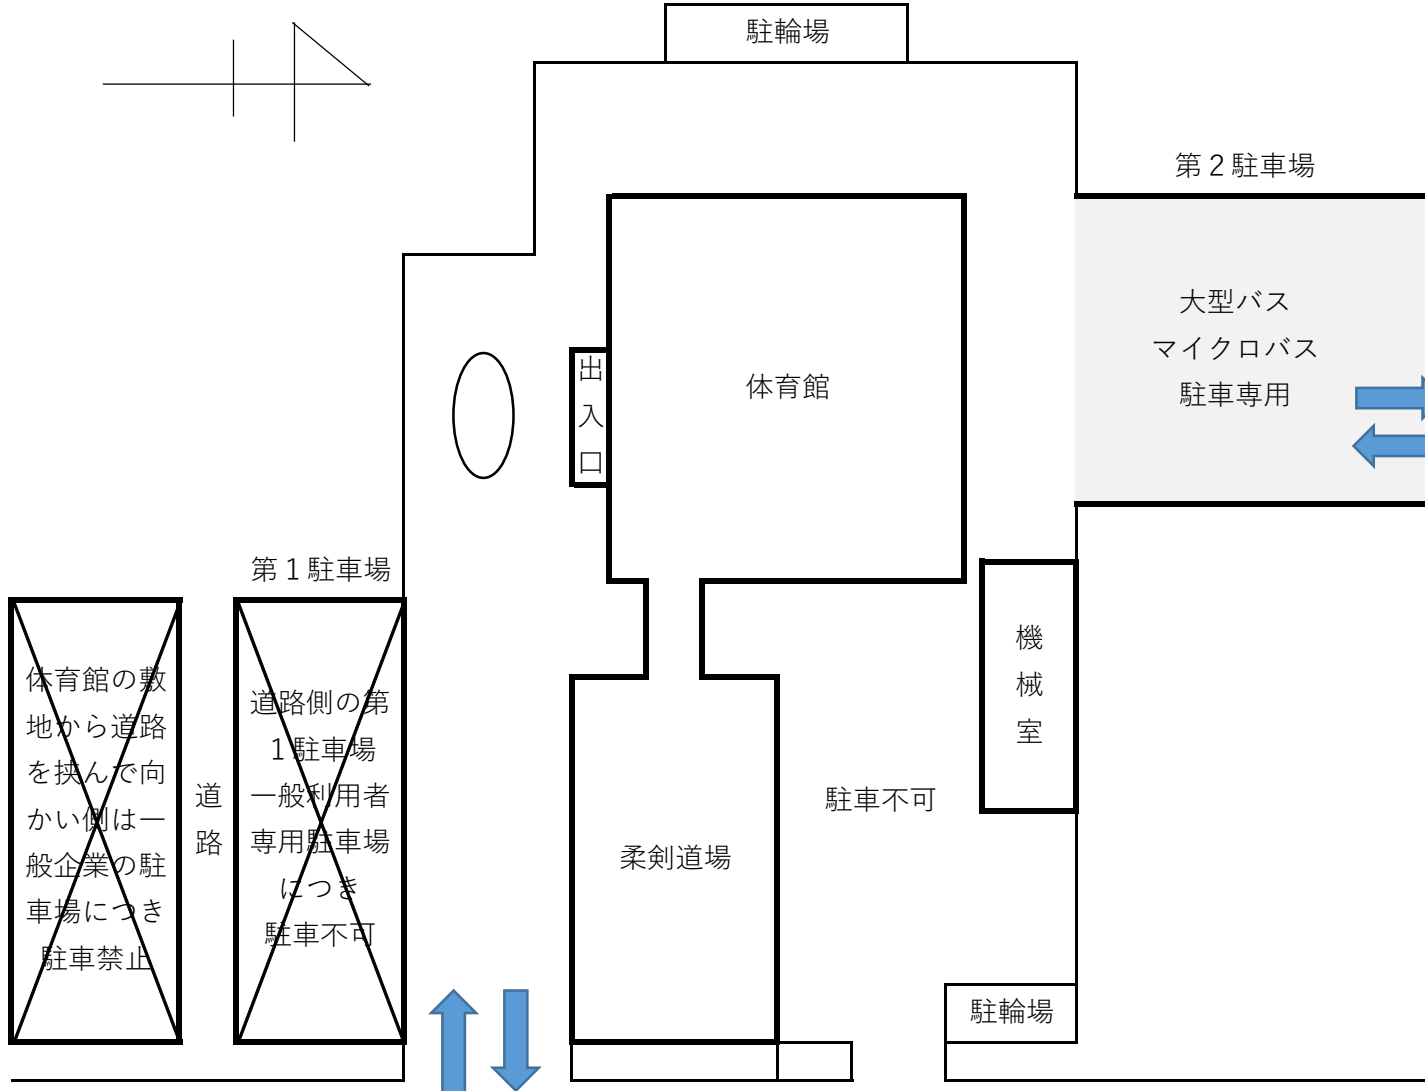

矢巾町民体育館 周辺地図

体育館、矢巾町役場の敷地外にある
駐車場には駐車しないようにお願い
します。

特に、『リサイクルモア矢巾店』
の駐車場に停めた例があったよう
ですので、そのようなことが無い
よう
にお願いいたします。