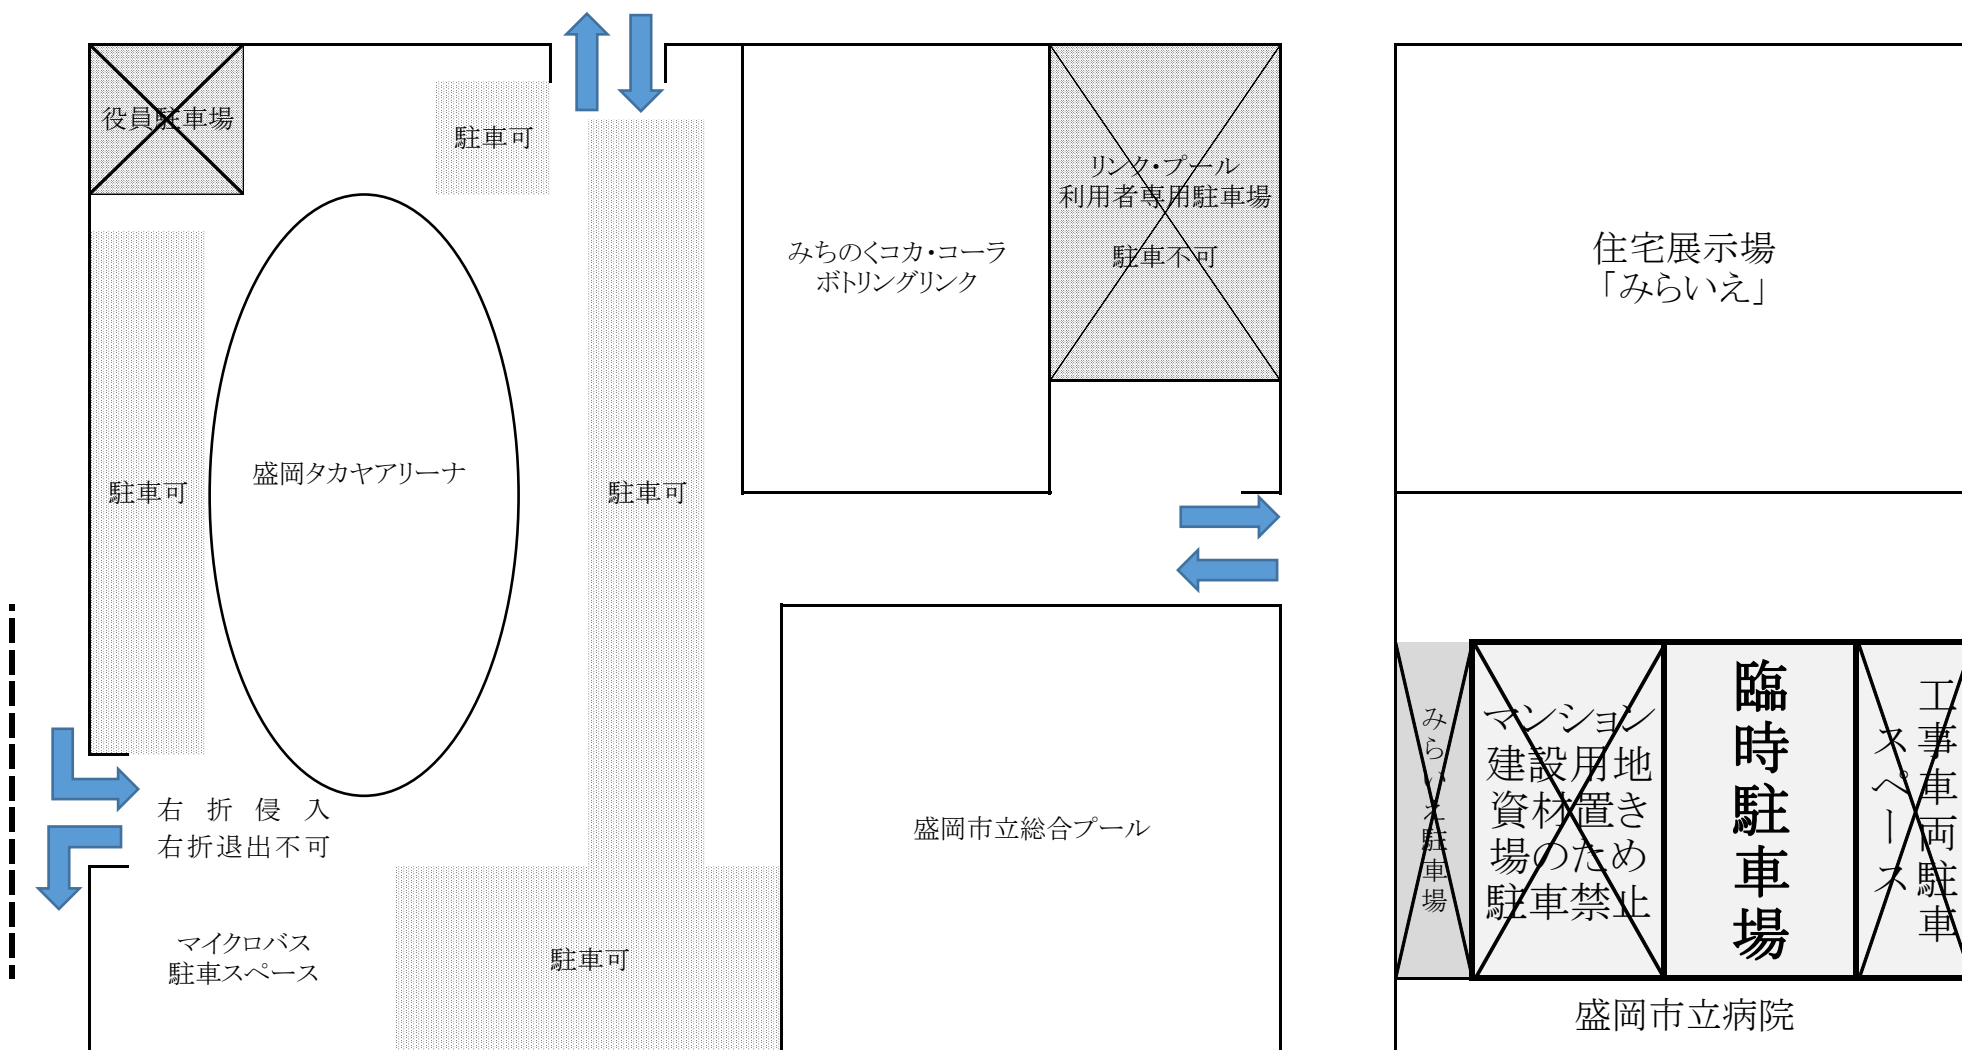

【雫石町営体育館】

- ・原則として体育館横の駐車場（46号線沿いの入り口から入った駐車場）を利用してください。
- ・体育館横の駐車が満車で利用できないときは、野球場の駐車場も利用できます。
- ・マイクロバスはテニスコート向かいの駐車場を利用してください。
- ・混雑が予想されますので、できるだけ乗り合いでご来場くださいますようお願いいたします。

【矢巾町民総合体育館】

- ・全館貸し切りではありません。体育館正面入り口前の駐車スペースは一般利用者のために数台分空けておく必要があります。駐車場担当職員、生徒がいますので、駐車に関しては担当の指示に従い、ご協力をお願いします。
- ・マイクロバスの駐車については、別紙を参照に第2駐車場（体育館北側駐車場）をご利用ください。
- ・会場から徒歩2～3分のところにある「かっこうグラウンド」（旧矢巾中学校跡地）の駐車場はご利用できません。
- ・混雑が予想されますので、できるだけ乗り合いでご来場くださいますようお願いいたします。

タカヤアリーナ周辺地図

近隣の商業施設(ビッグハウス、サンデー、ウインズ等から過去に注意を頂いた)に駐車することの無いように、各チーム周知徹底をお願いします。

矢巾町民体育館 周辺地図

体育館、矢巾町役場の敷地外にある
駐車場には駐車しないようにお願い
します。

特に、『リサイクルモア矢巾店』
の駐車場に停めた例があったよう
ですので、そのようなことが無い
よう
にお願いいたします。

【雫石総合運動公園案内図】