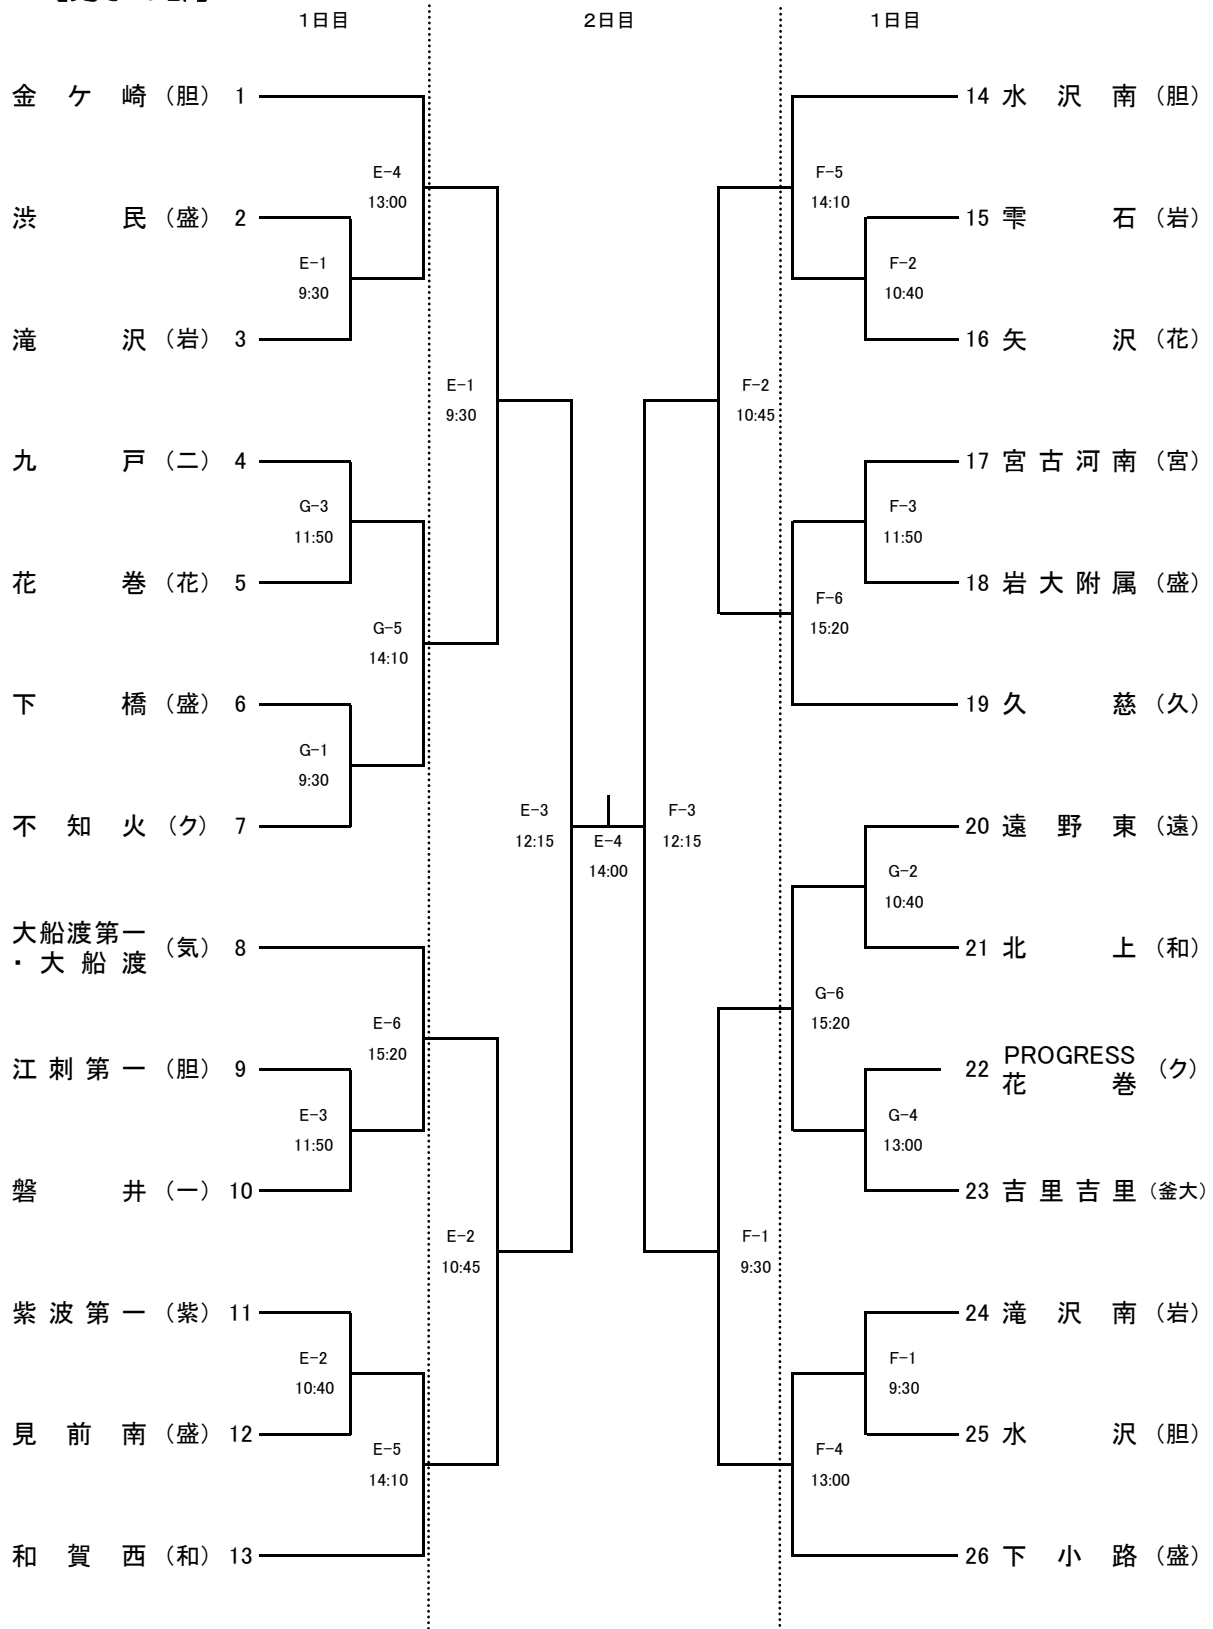

# 令和6年度 第5回岩手県中学生バレーボール選手権大会 組み合わせ

## 【女子の部】

A・B・C・D コート 花巻市総合体育館第1アリーナ  
 E・F コート 花巻市総合体育館第3アリーナ  
 G コート 花巻市総合体育館第2アリーナ

## 【男子の部】

A・B・C・D コート 花巻市総合体育館第1アリーナ  
 E・F コート 花巻市総合体育館第3アリーナ  
 G コート 花巻市総合体育館第2アリーナ