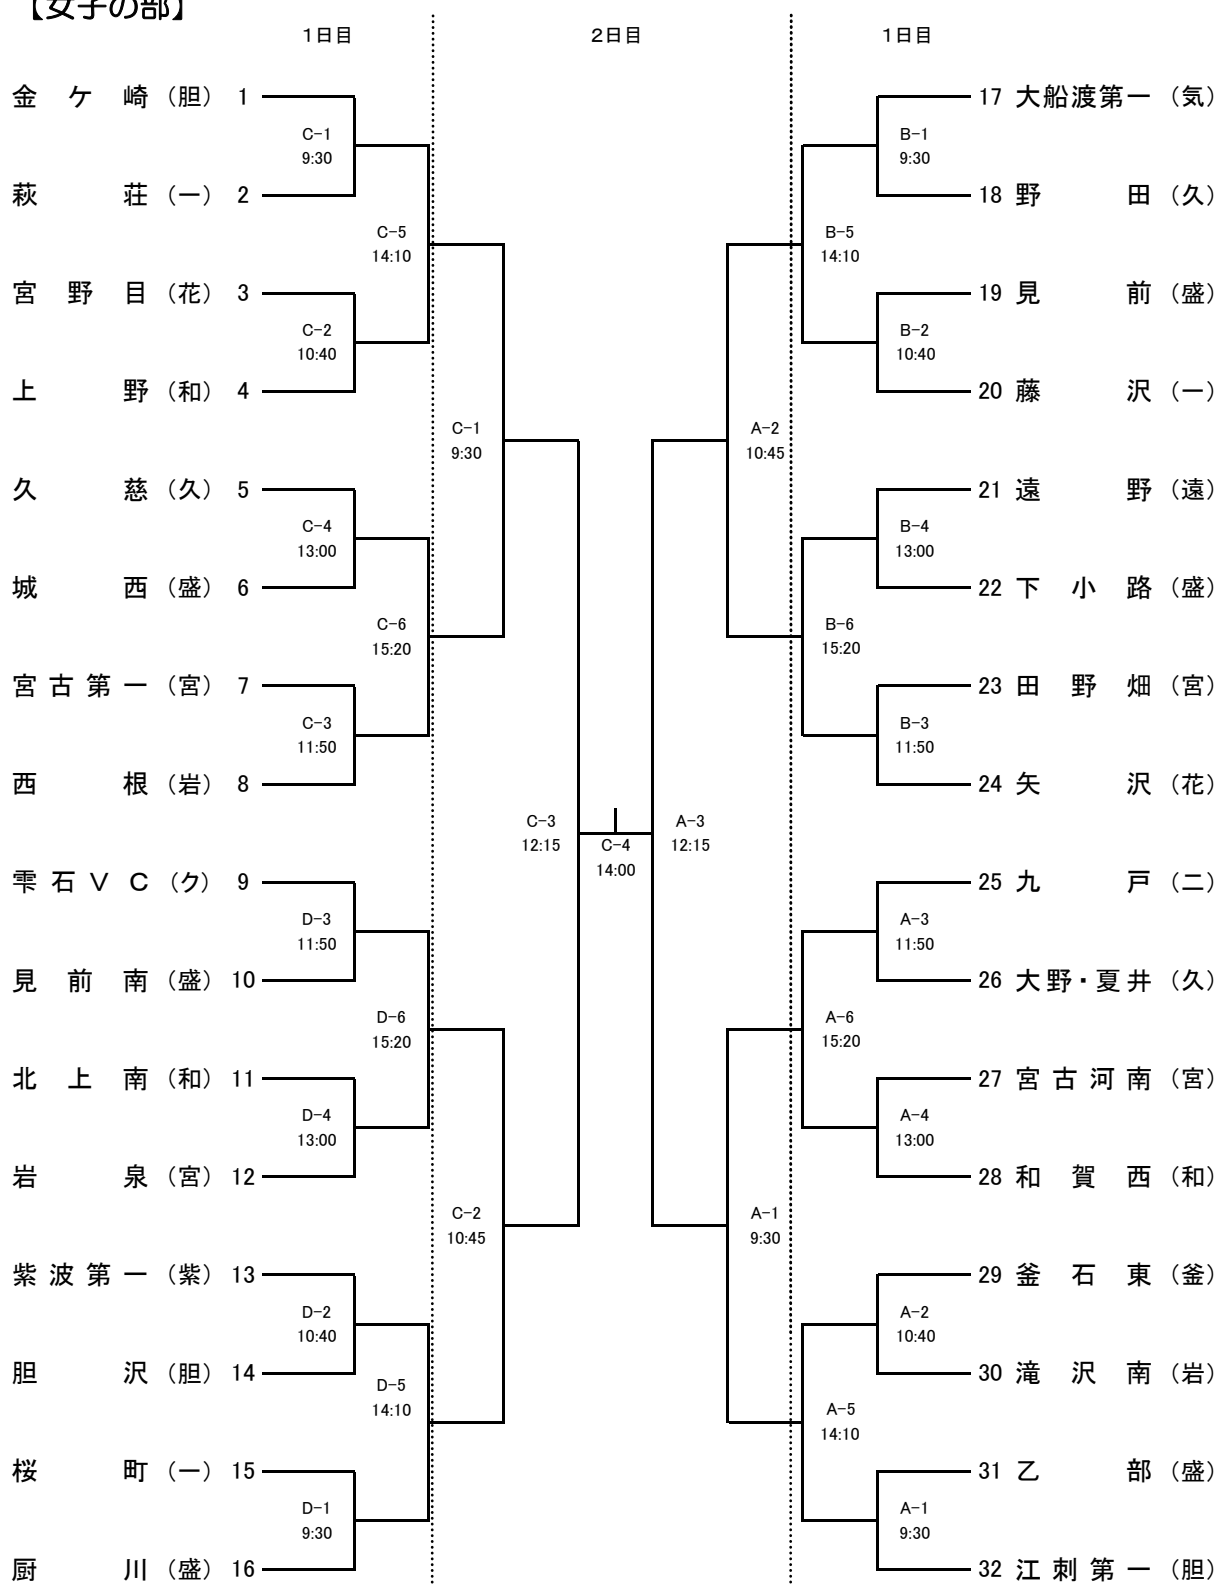

# 令和6年度 第5回岩手県中学生バレーボール選手権大会 組み合わせ

## 【女子の部】

A・B・C・D コート 花巻市総合体育館第1アリーナ  
 E・F コート 花巻市総合体育館第3アリーナ  
 G コート 花巻市総合体育館第2アリーナ

## 【男子の部】

A・B・C・D コート 花巻市総合体育館第1アリーナ  
 E・F コート 花巻市総合体育館第3アリーナ  
 G コート 花巻市総合体育館第2アリーナ