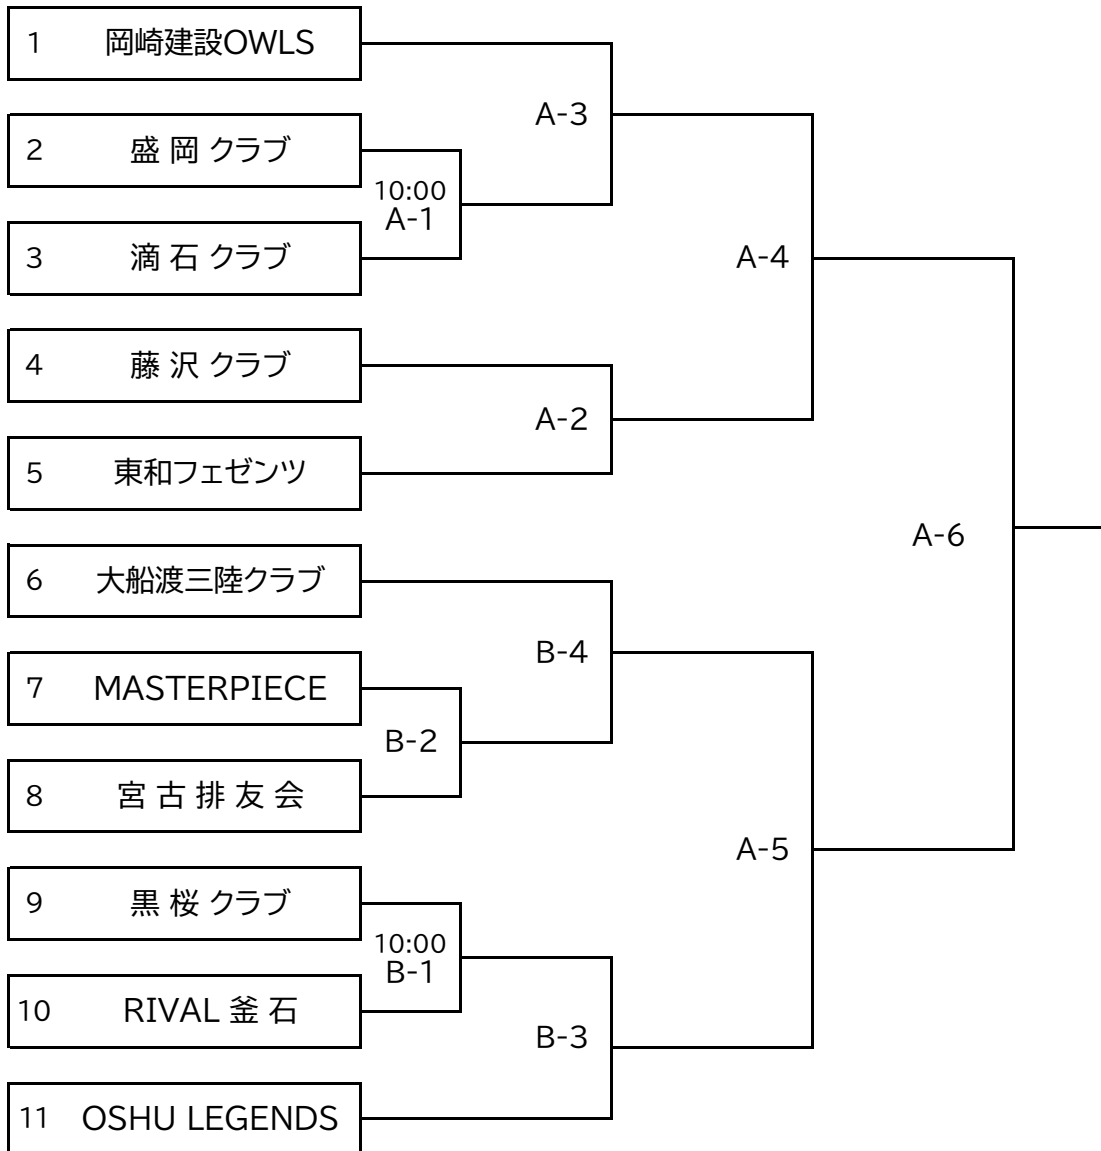

2024年度
第43回 全日本6人制バレーボールクラブカップ男女選手権大会
(43rd ジャパンクラブカップ) 岩手県予選会

日時：令和6年6月9日(日)

会場：花泉体育館(A・Bコート)

【男子組合せ】

【女子組合せ】