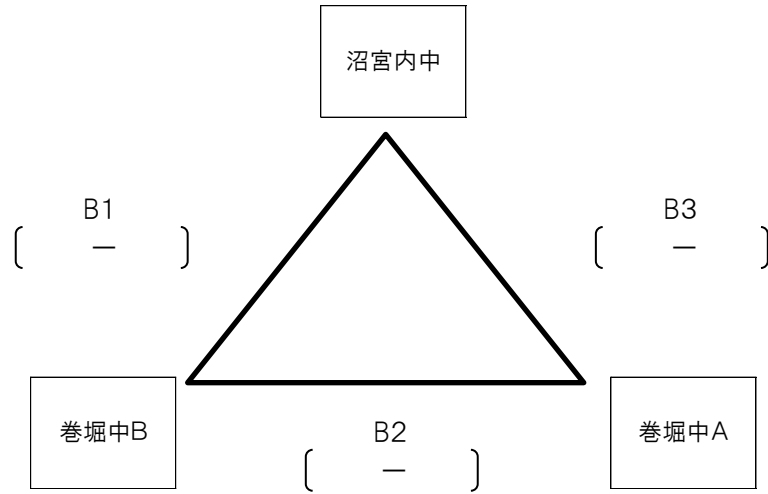

【 高 校 女 子 組 み 合 わ せ 】

令和元年7月6日(土) 場所 陸前高田市 広田町 大野海岸

21点1セットマッチ。決勝のみ28点1セットマッチ。

【 中学生 女子 の部 組 み 合 わ せ 】

令和元年7月6日(土) 場所 陸前高田市 広田町 大野海岸

25点1セットマッチ

【 中学生 男子 の部 組み合わせ 】

令和元年7月6日(土) 場所 陸前高田市 広田町 大野海岸

25点1セットマッチ

【 一 般 男 子 の 部 組 み 合 わ せ 】

令和元年7月7日(日) 場所 陸前高田市 広田町 大野海岸

C-6

佐々木 弘哉
佐藤 寛則

[-]

佐々木 匠
菊田 洋一

28点1セットマッチ

一般女子につきましては 中館桃子 中井育美 ペアのためのエントリー。
中館・中井ペアは8月15日から大阪府岬町で行われる
第30回全日本ビーチバレー女子選手権大会に出場

【 高 校 男 子 組 み 合 わせ 】

令和元年7月7日(日) 場所 陸前高田市 広田町 大野海岸

21点1セットマッチ。決勝のみ28点1セットマッチ。