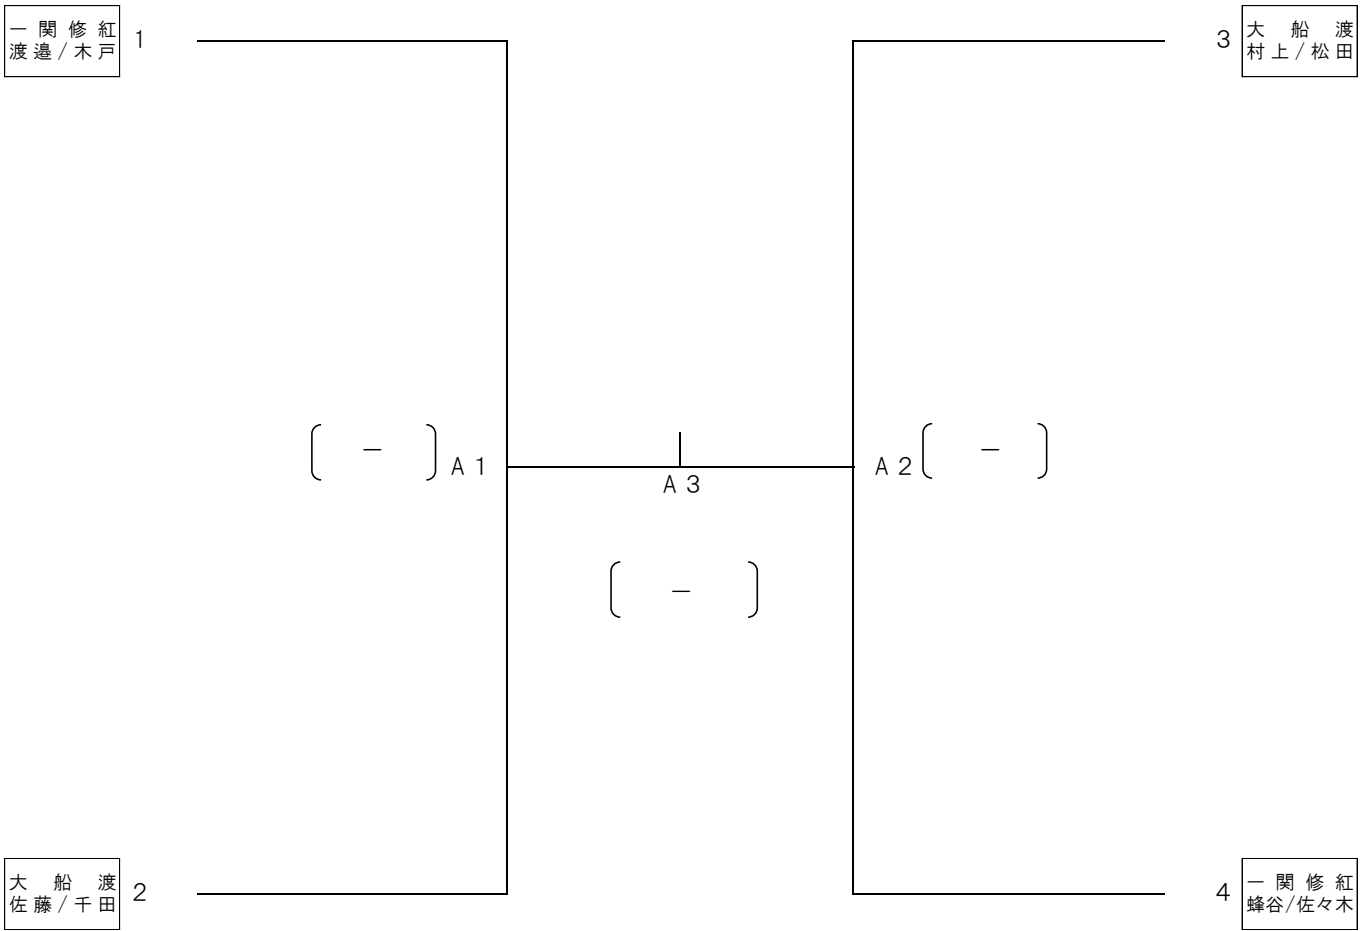

【 高 校 女 子 組 み 合 わ せ 】

令和元年7月6日(土) 場所 陸前高田市 広田町 大野海岸

21点1セットマッチ。決勝のみ28点1セットマッチ。

【 中学生 女子 の部 組 み 合 わ せ 】

令和元年7月6日(土) 場所 陸前高田市 広田町 大野海岸

25点1セットマッチ

【 中学生 男子 の部 組み合わせ 】

令和元年7月6日(土) 場所 陸前高田市 広田町 大野海岸

25点1セットマッチ

【 一 般 男 子 の 部 組 み 合 わ せ 】

令和元年7月7日(日) 場所 陸前高田市 広田町 大野海岸

C-6

佐々木 弘哉
佐藤 寛則

[-]

佐々木 匠
菊田 洋一

28点1セットマッチ

一般女子につきましては 中館桃子 中井育美 ペアのためのエントリー。
中館・中井ペアは8月15日から大阪府岬町で行われる
第30回全日本ビーチバレー女子選手権大会に出場

【 高 校 男 子 組 み 合 わせ 】

令和元年7月7日(日) 場所 陸前高田市 広田町 大野海岸

21点1セットマッチ。決勝のみ28点1セットマッチ。