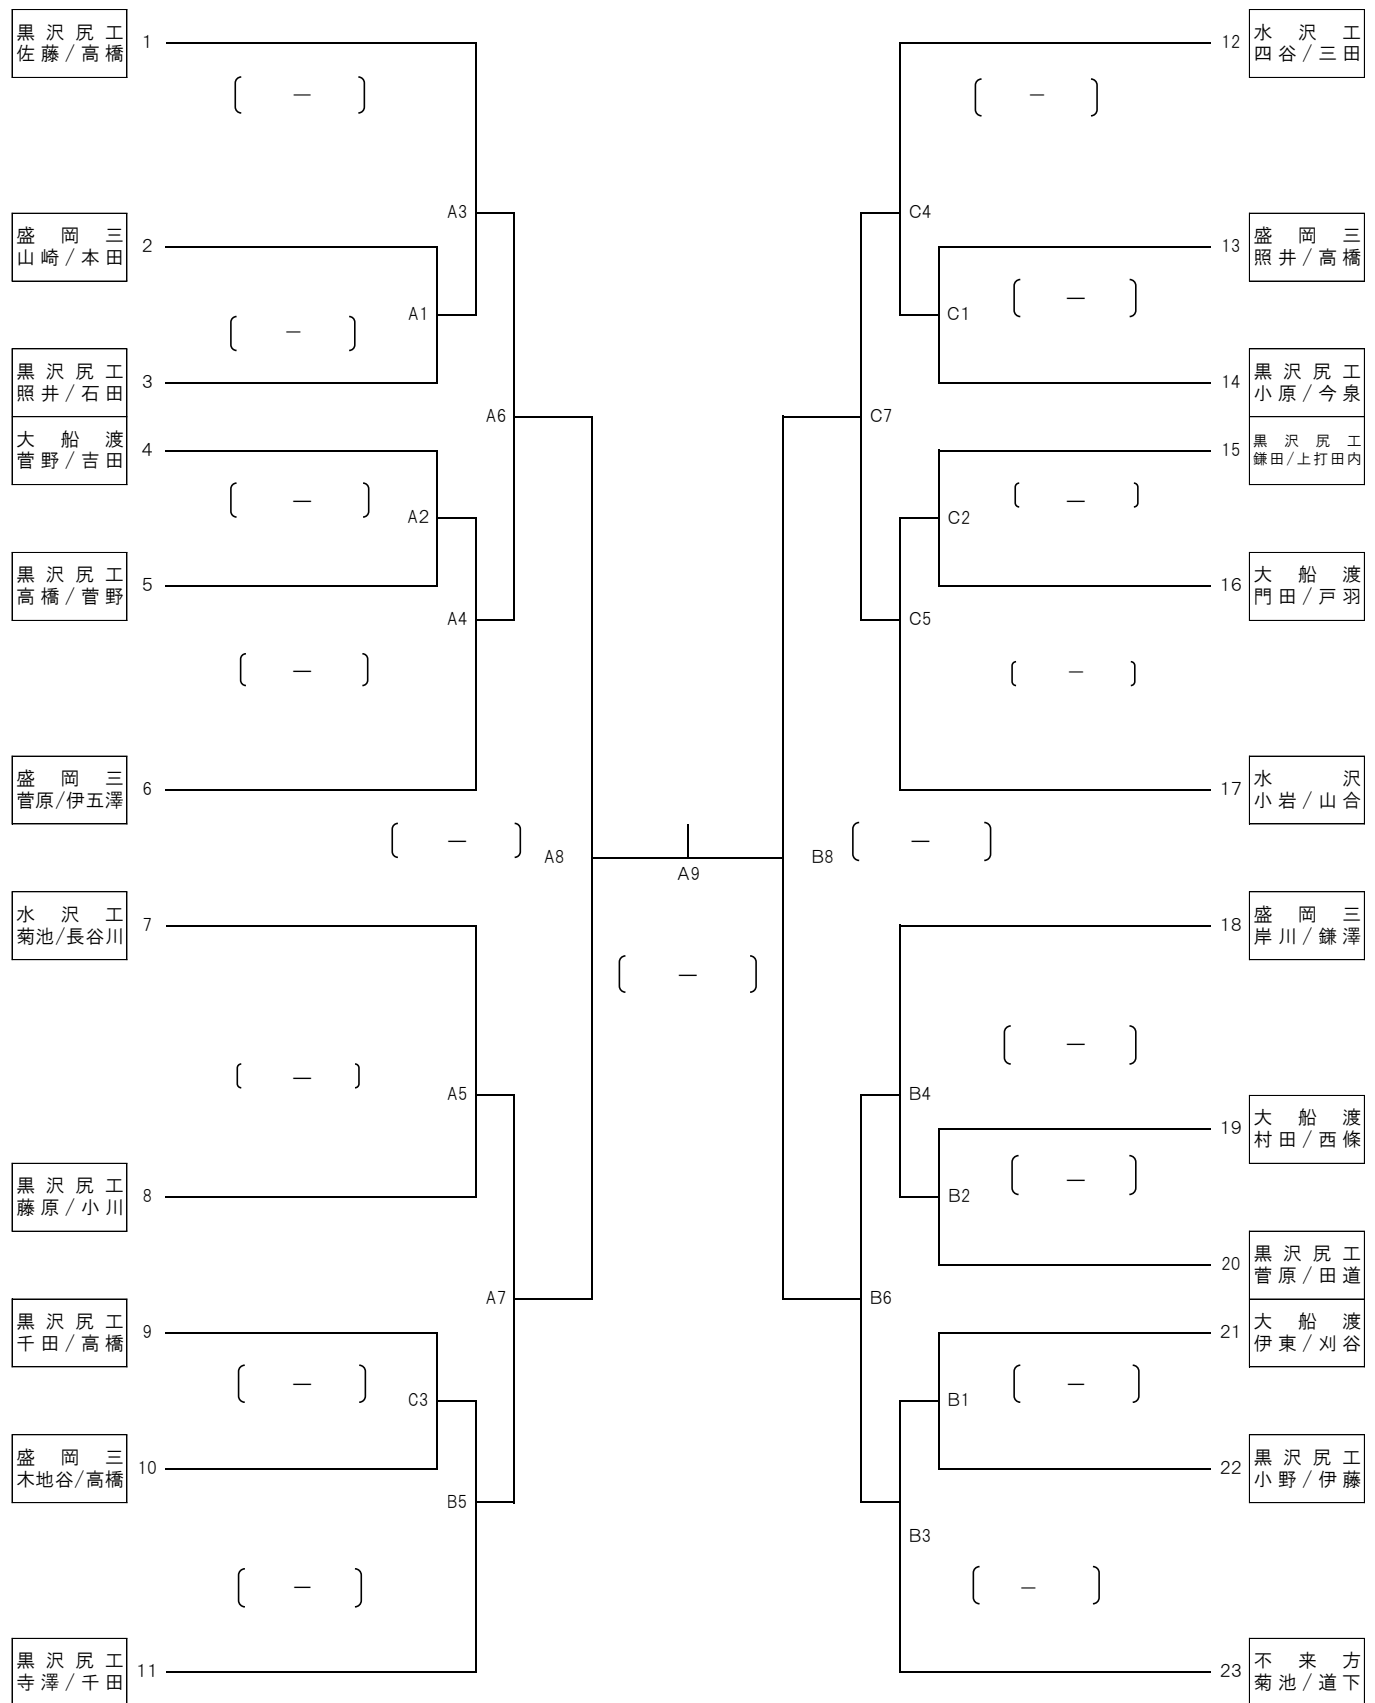

【 高 校 女 子 組 み 合 わ せ 】

令和元年7月6日(土) 場所 陸前高田市 広田町 大野海岸

21点1セットマッチ。決勝のみ28点1セットマッチ。

【 中学生 女子 の部 組 み 合 わ せ 】

令和元年7月6日(土) 場所 陸前高田市 広田町 大野海岸

25点1セットマッチ

【 中学生 男子 の部 組み合わせ 】

令和元年7月6日(土) 場所 陸前高田市 広田町 大野海岸

25点1セットマッチ

【 一 般 男 子 の 部 組 み 合 わ せ 】

令和元年7月7日(日) 場所 陸前高田市 広田町 大野海岸

C-6

佐々木 弘哉
佐藤 寛則

[-]

佐々木 匠
菊田 洋一

28点1セットマッチ

一般女子につきましては 中館桃子 中井育美 ペアのためのエントリー。
中館・中井ペアは8月15日から大阪府岬町で行われる
第30回全日本ビーチバレー女子選手権大会に出場

【 高 校 男 子 組 み 合 わせ 】

令和元年7月7日(日) 場所 陸前高田市 広田町 大野海岸

21点1セットマッチ。決勝のみ28点1セットマッチ。