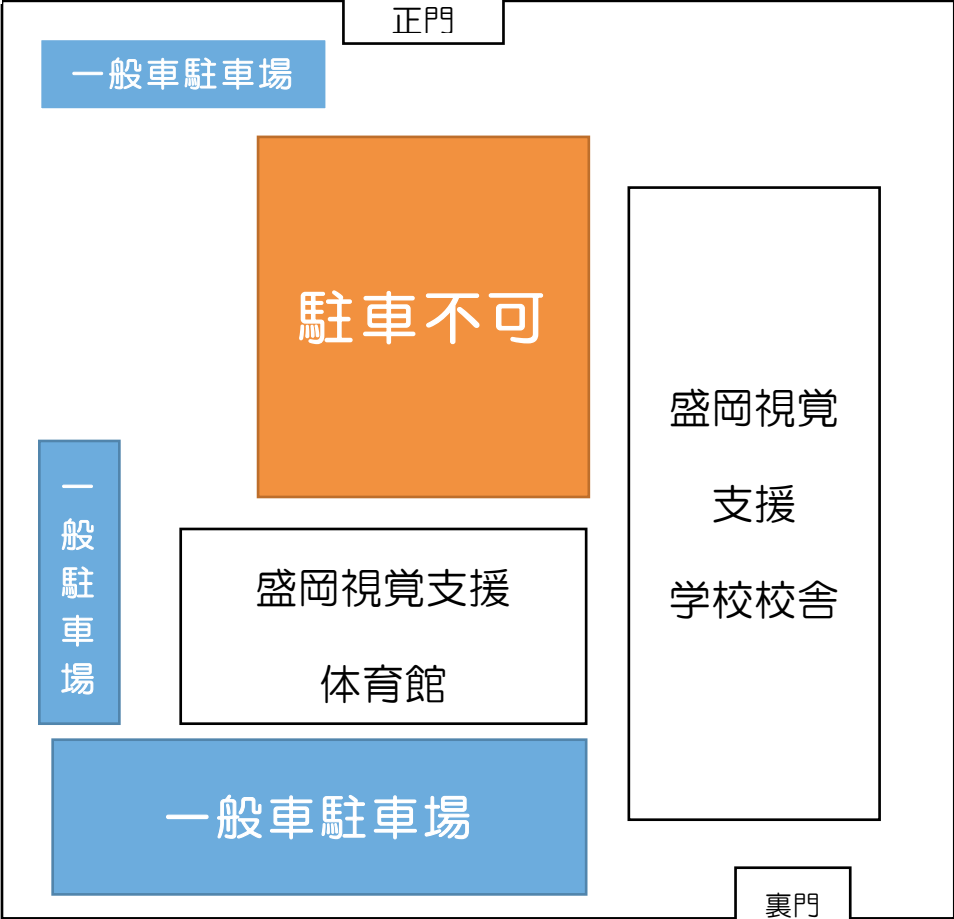

通り抜け不可

杜陵高校
※駐車不可

※救急車優先
マイクロバスは
ここで切り返し
可能

中央病院
有料駐車場

盛岡視覚支援学校
駐車場図

信号

一方通行

踏切

正門

一般車駐車場

駐車不可

盛岡視覚
支援
学校校舎

ビッグ
ハウス

一般
駐車場

盛岡視覚支援
体育館

さわや
書店

一方通行

裏門

上
盛
岡
駅

上田中学校へ

役員専用スペース

テニスコート
利用者優先なので
駐車禁止

テニス
コート

滝沢市
東部体育館