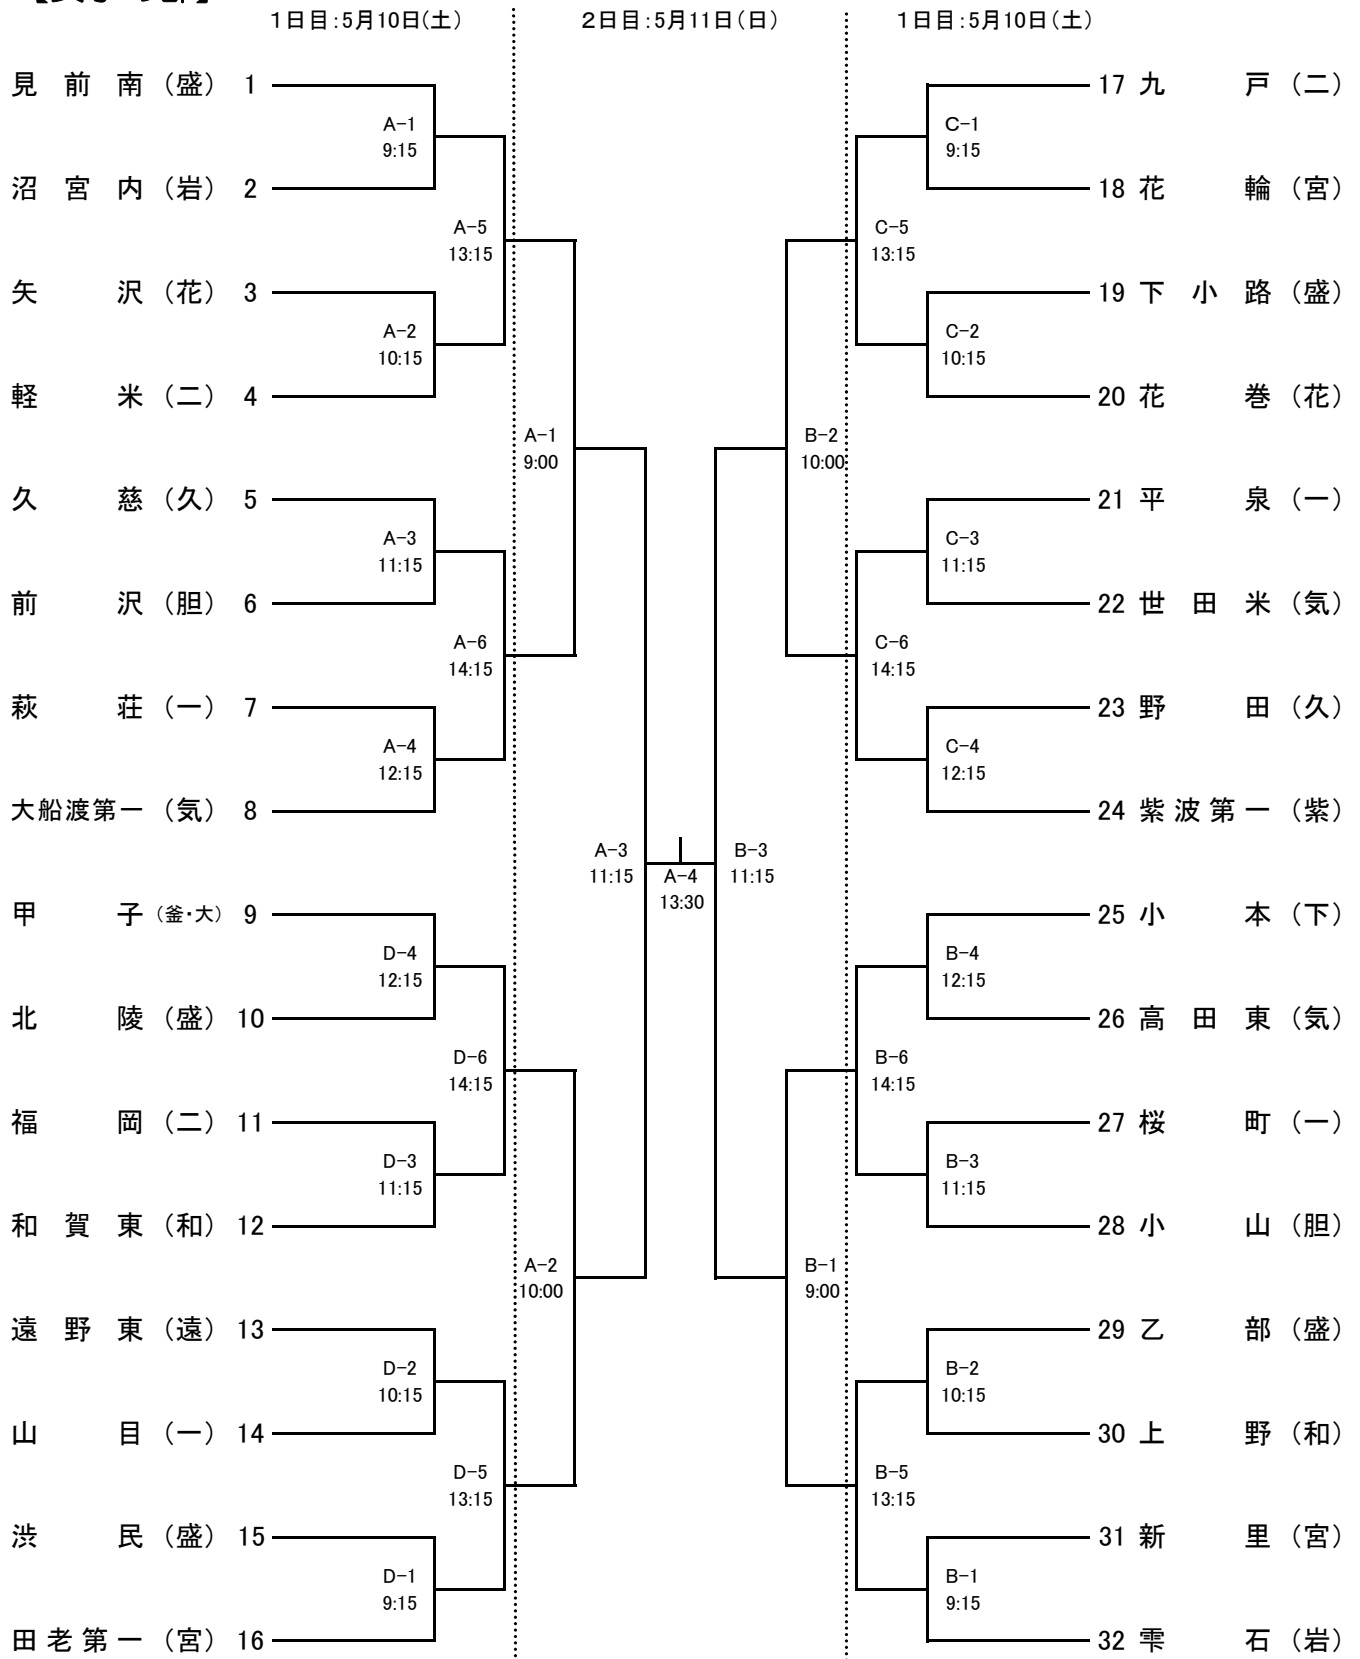

平成26年度 第22回岩手県中学校春季バレーボール大会 組み合わせ

【女子の部】

A・Bコート
C・Dコート

二戸市総合スポーツセンター
二戸市浄法寺体育館