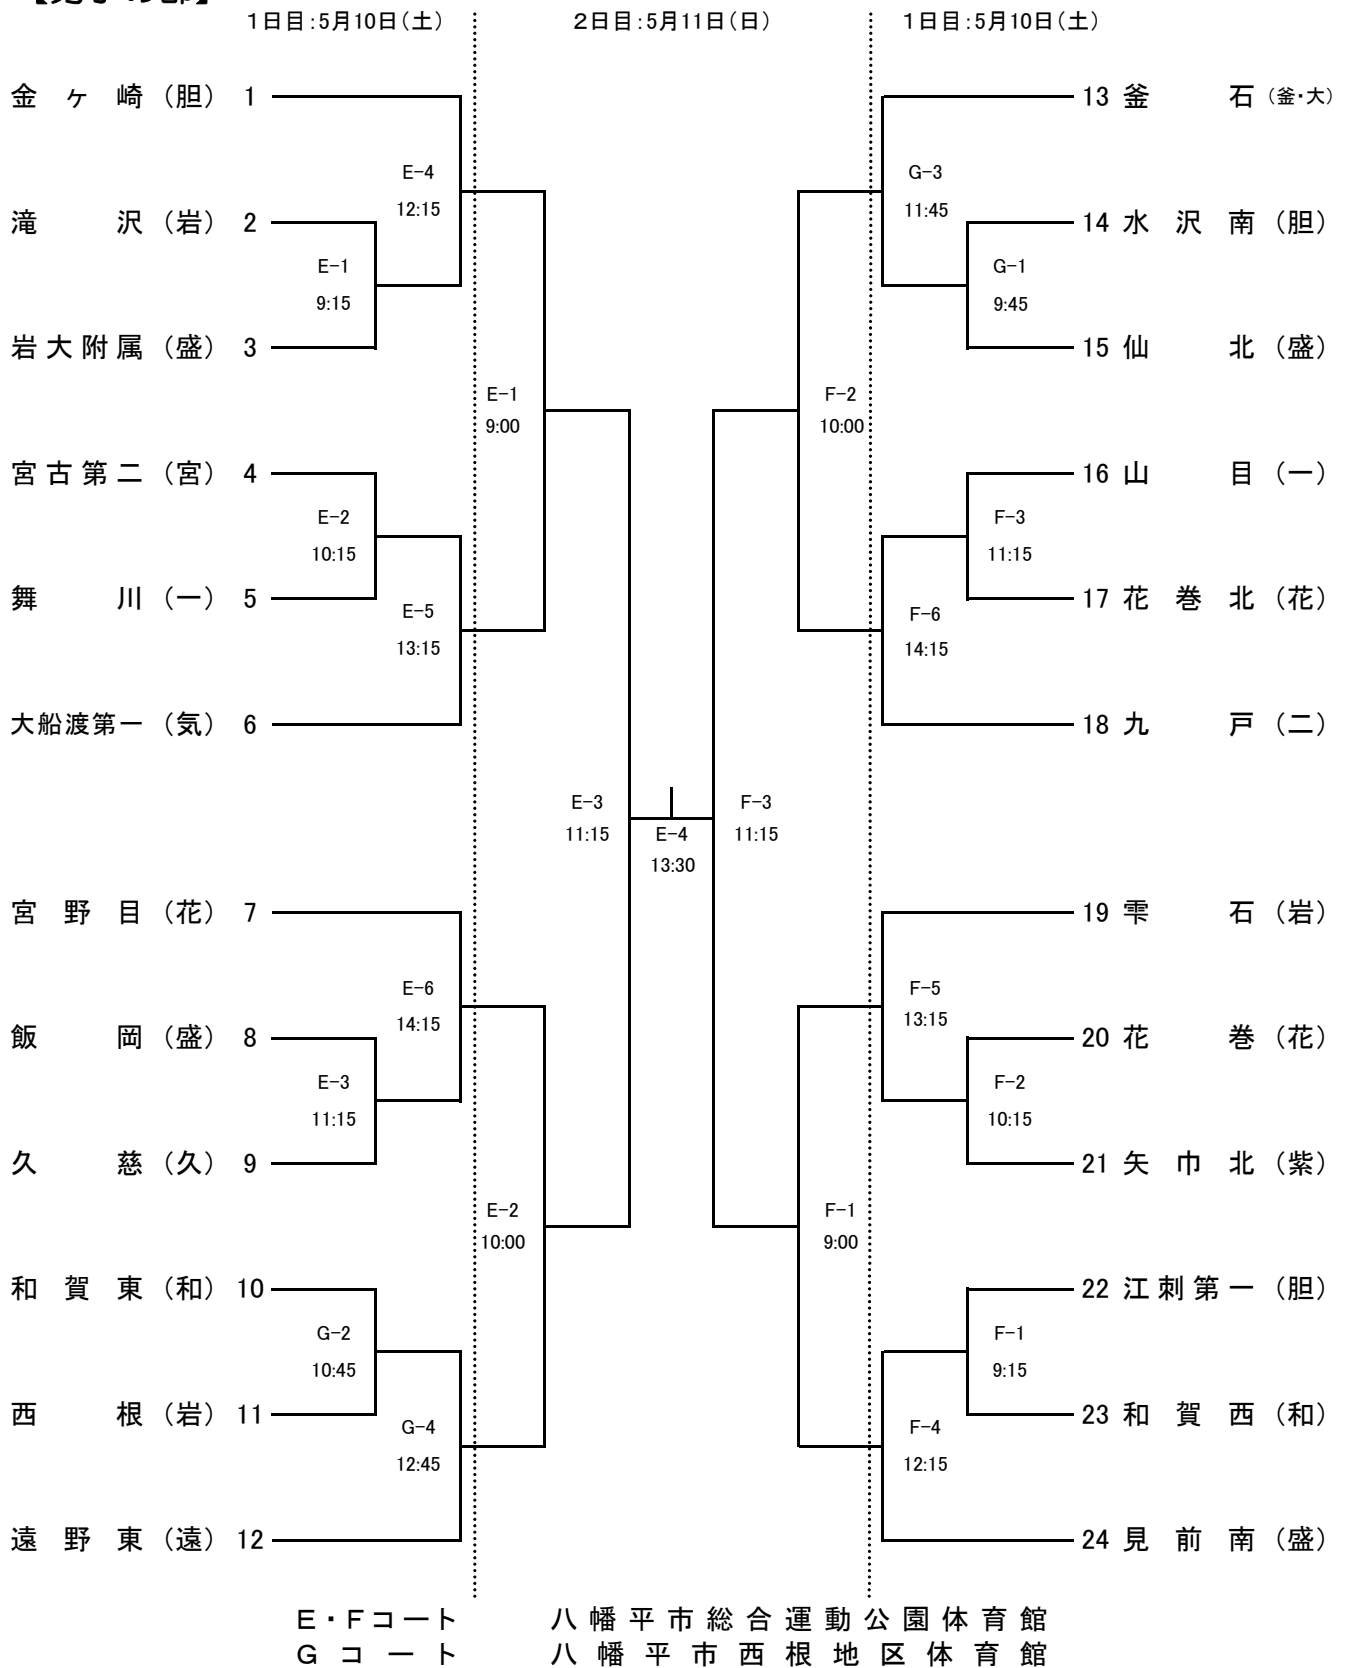

# 平成26年度 第22回岩手県中学校春季バレーボール大会 組み合わせ

## 【男子の部】

## 【女子の部】

A・Bコート  
C・Dコート

二戸市総合スポーツセンター  
二戸市浄法寺体育館