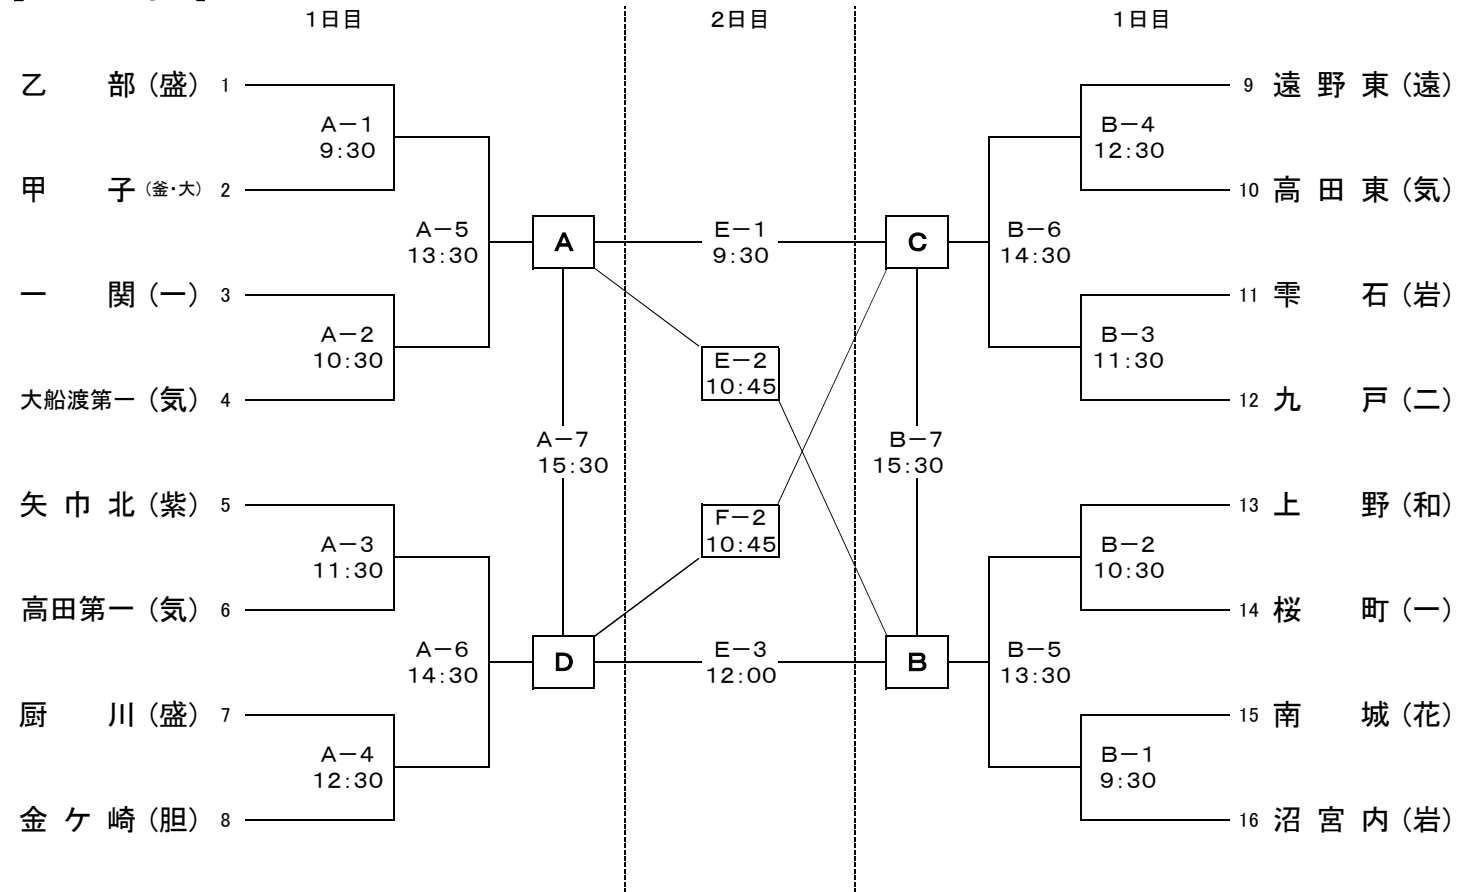

# 平成26年度 第30回岩手県中学校選抜バレーボール大会 組み合わせ

## 【男子】

## 【女子】

A・B・E・F・Gコート 花巻市総合体育館  
C・Dコート 花巻市立花巻中学校体育館