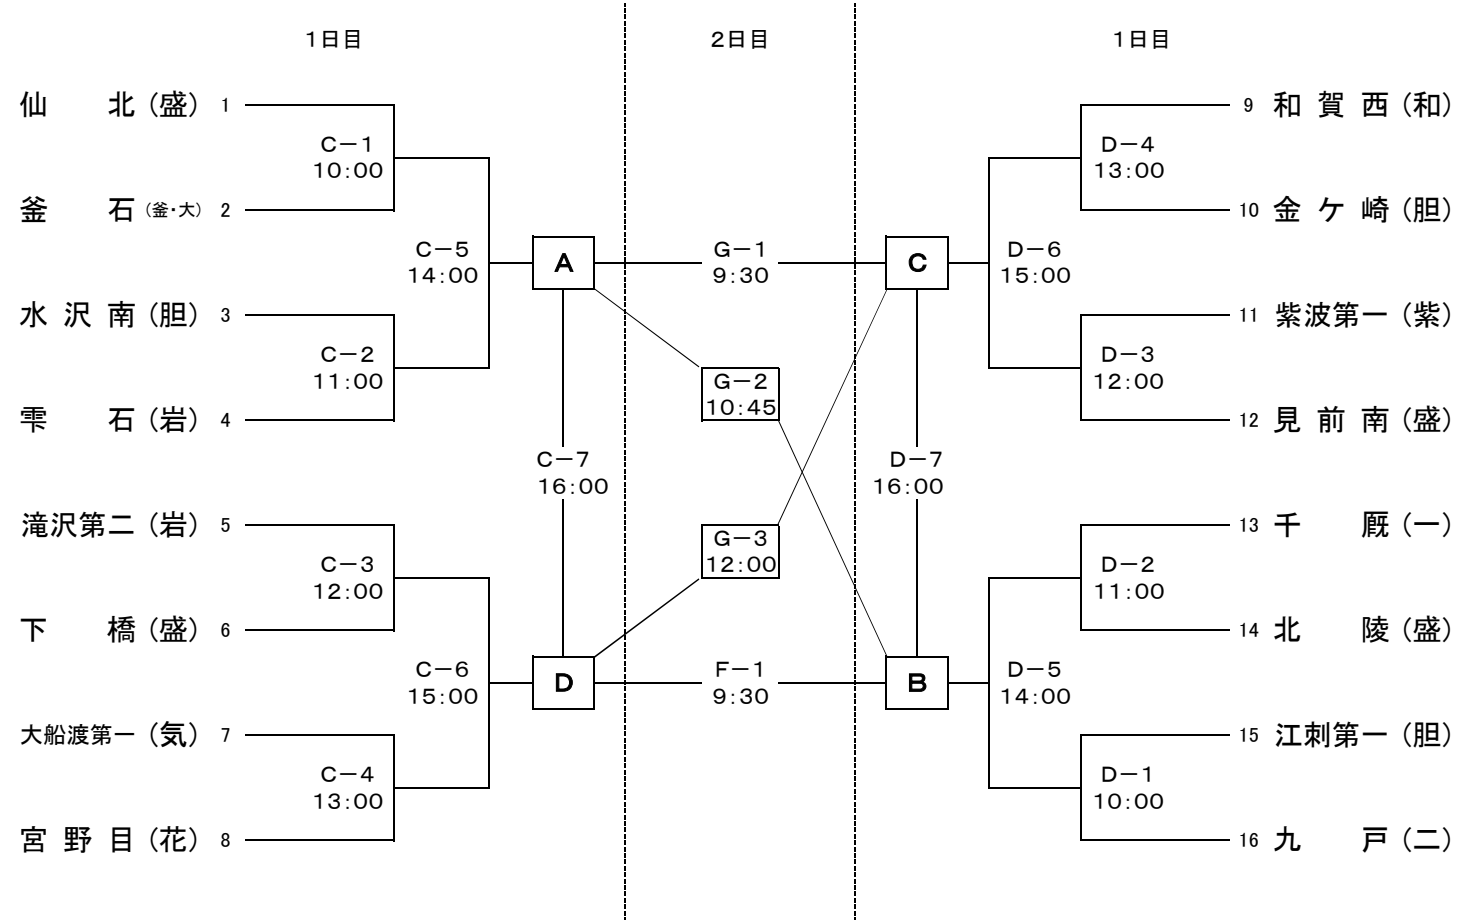

# 平成26年度 第30回岩手県中学校選抜バレーボール大会 組み合わせ

## 【男子】

## 【女子】

A・B・E・F・Gコート 花巻市総合体育館  
C・Dコート 花巻市立花巻中学校体育館