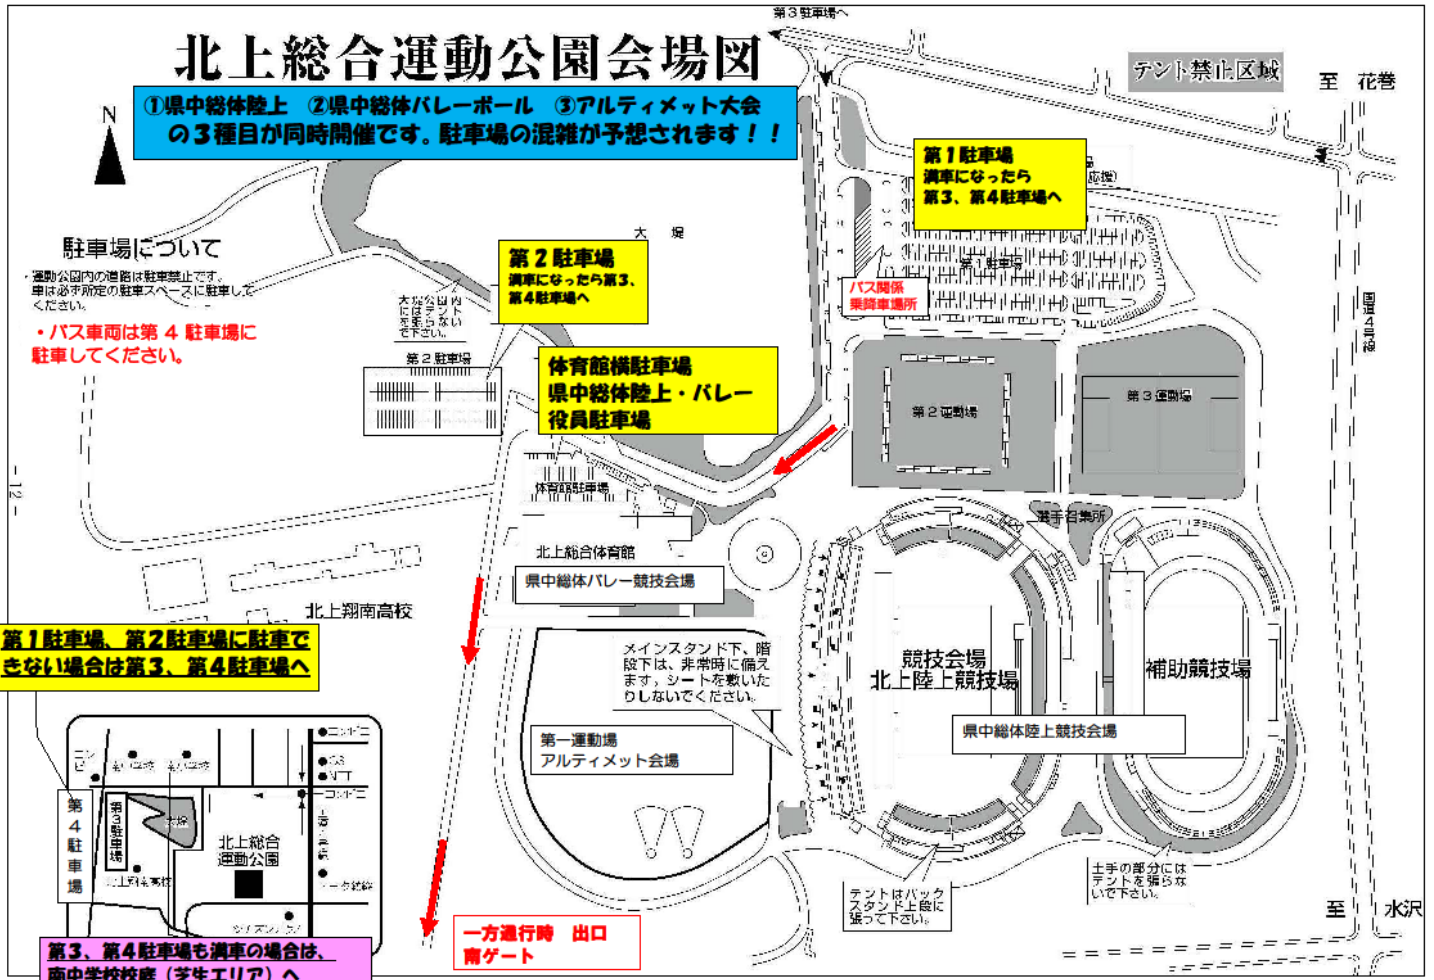

第63回 県中総体バレーボール会場 駐車場案内図

第63回 県中総体 陸上競技・バレーボール会場 駐車場案内図

7月16日(土)～18日(月) 北上総合運動公園 駐車場 徹底事項 (駐車場混雑が予想されます。みなさんご協力お願いします。)

第63回 県中総体バレーボール会場 (南中) 駐車場区域図

関係各位

和賀地区中学校体育連盟

第63回 岩手県中学校総合体育大会 陸上競技・バレーボール競技の駐車場について

和賀地区中学校体育連盟事務局から連絡です。

今回、陸上競技とバレーボール競技が北上総合運動公園で行われます。その他に、北上総合運動公園においてアルティメット大会も同時に開催されます。三つの種目が同時開催されるため、駐車場の混雑が予想されます。別紙に駐車場図を準備いたしました。駐車場区域をご覧の上、駐車していただきますようよろしくお願いいたします。

①総合運動公園（陸上・バレーボール）

三つの種目が開催されるため、駐車場の混雑が予想されます。

駐車場混雑時は、一方通行の対策もとります。

第1駐車場、第2駐車場が満車の場合は、一旦公園内を通り抜け、少し離れた第3、第4駐車場に駐車してください。

万が一第3、第4駐車場も満車になった場合は、南中学校校庭の芝生エリアに駐車してください。

②北上市立上野中学校会場（バレーボール男子 一日目）

一般車両は校舎裏側となります。バスは校庭前、東側からの一方通行で入り、縦列で駐車してください。

③北上市立東陵中学校（バレーボール女子 一日目）

一方通行となりますので、ご注意ください。

④北上市立南中学校（バレーボール女子 一日目）

バスの校舎内への乗り入れはUターンが難しいため、総合運動公園第3、第4駐車場に駐車してください。

選手は第3、第4駐車場から歩いて移動してください。学校は入口が二つありますので確認してください。

B C Dに駐車する場合は②の入口をご利用ください。

※指定場所以外への駐車や近くのコンビニ等への駐車はしないでください。

※ 詳しくは別紙、駐車場案内図をご覧ください。