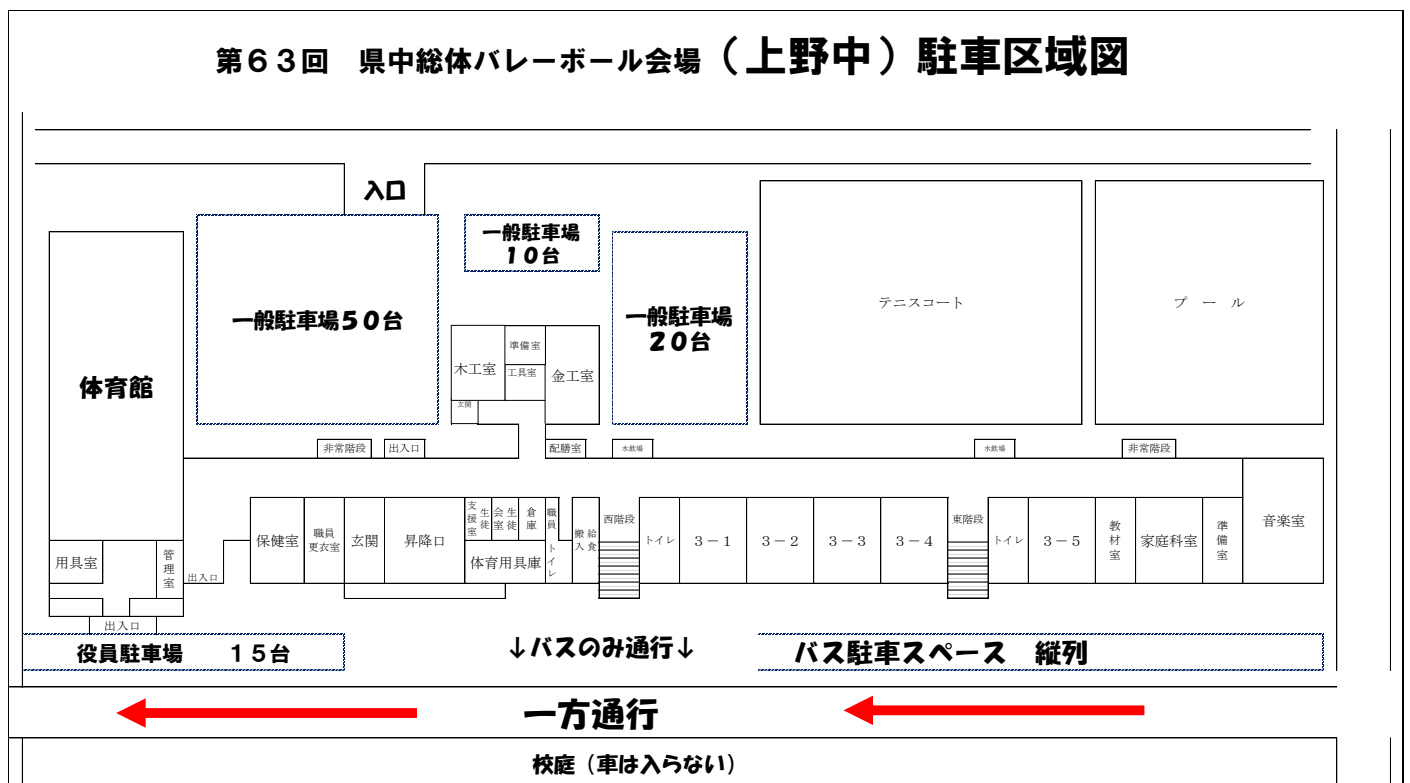

第63回 県中総体バレーボール会場 駐車場案内図

第63回 県中総体 陸上競技・バレーボール会場 駐車場案内図

7月16日(土)～18日(月) 北上総合運動公園 駐車場 徹底事項 (駐車場混雑が予想されます。みなさんご協力お願いします。)

第63回 県中総体バレーボール会場 (南中) 駐車場区域図

関係各位

和賀地区中学校体育連盟

第63回 岩手県中学校総合体育大会 陸上競技・バレーボール競技の駐車場について

和賀地区中学校体育連盟事務局から連絡です。

今回、陸上競技とバレーボール競技が北上総合運動公園で行われます。その他に、北上総合運動公園においてアルティメット大会も同時に開催されます。三つの種目が同時開催されるため、駐車場の混雑が予想されます。別紙に駐車場図を準備いたしました。駐車場区域をご覧の上、駐車していただきますようよろしくお願いいたします。

①総合運動公園（陸上・バレーボール）

三つの種目が開催されるため、駐車場の混雑が予想されます。

駐車場混雑時は、一方通行の対策もとります。

第1駐車場、第2駐車場が満車の場合は、一旦公園内を通り抜け、少し離れた第3、第4駐車場に駐車してください。

万が一第3、第4駐車場も満車になった場合は、南中学校校庭の芝生エリアに駐車してください。

②北上市立上野中学校会場（バレーボール男子 一日目）

一般車両は校舎裏側となります。バスは校庭前、東側からの一方通行で入り、縦列で駐車してください。

③北上市立東陵中学校（バレーボール女子 一日目）

一方通行となりますので、ご注意ください。

④北上市立南中学校（バレーボール女子 一日目）

バスの校舎内への乗り入れはUターンが難しいため、総合運動公園第3、第4駐車場に駐車してください。

選手は第3、第4駐車場から歩いて移動してください。学校は入口が二つありますので確認してください。

B C Dに駐車する場合は②の入口をご利用ください。

※指定場所以外への駐車や近くのコンビニ等への駐車はしないでください。

※ 詳しくは別紙、駐車場案内図をご覧ください。