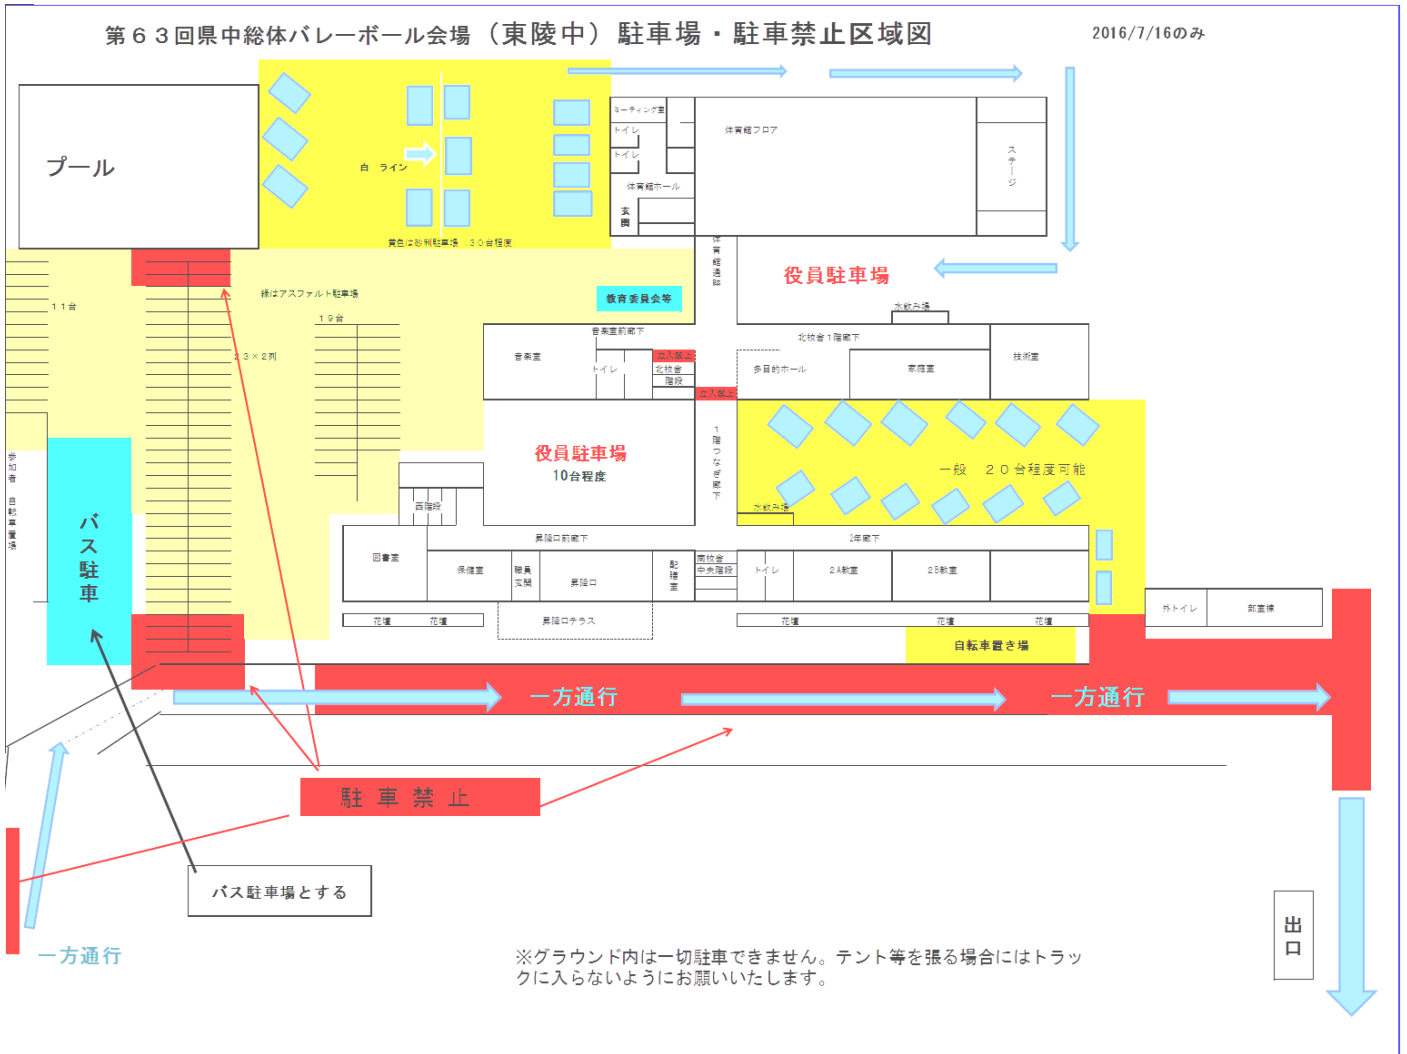

第63回 県中総体バレーボール会場 駐車場案内図

第63回 県中総体 陸上競技・バレーボール会場 駐車場案内図

7月16日(土)～18日(月) 北上総合運動公園 駐車場 徹底事項 (駐車場混雑が予想されます。みなさんご協力お願いします。)

第63回 県中総体バレーボール会場 (南中) 駐車場区域図

関係各位

和賀地区中学校体育連盟

第63回 岩手県中学校総合体育大会 陸上競技・バレーボール競技の駐車場について

和賀地区中学校体育連盟事務局から連絡です。

今回、陸上競技とバレーボール競技が北上総合運動公園で行われます。その他に、北上総合運動公園においてアルティメット大会も同時に開催されます。三つの種目が同時開催されるため、駐車場の混雑が予想されます。別紙に駐車場図を準備いたしました。駐車場区域をご覧の上、駐車していただきますようよろしくお願いいたします。

①総合運動公園（陸上・バレーボール）

三つの種目が開催されるため、駐車場の混雑が予想されます。

駐車場混雑時は、一方通行の対策もとります。

第1駐車場、第2駐車場が満車の場合は、一旦公園内を通り抜け、少し離れた第3、第4駐車場に駐車してください。

万が一第3、第4駐車場も満車になった場合は、南中学校校庭の芝生エリアに駐車してください。

②北上市立上野中学校会場（バレーボール男子 一日目）

一般車両は校舎裏側となります。バスは校庭前、東側からの一方通行で入り、縦列で駐車してください。

③北上市立東陵中学校（バレーボール女子 一日目）

一方通行となりますので、ご注意ください。

④北上市立南中学校（バレーボール女子 一日目）

バスの校舎内への乗り入れはUターンが難しいため、総合運動公園第3、第4駐車場に駐車してください。

選手は第3、第4駐車場から歩いて移動してください。学校は入口が二つありますので確認してください。

B C Dに駐車する場合は②の入口をご利用ください。

※指定場所以外への駐車や近くのコンビニ等への駐車はしないでください。

※ 詳しくは別紙、駐車場案内図をご覧ください。