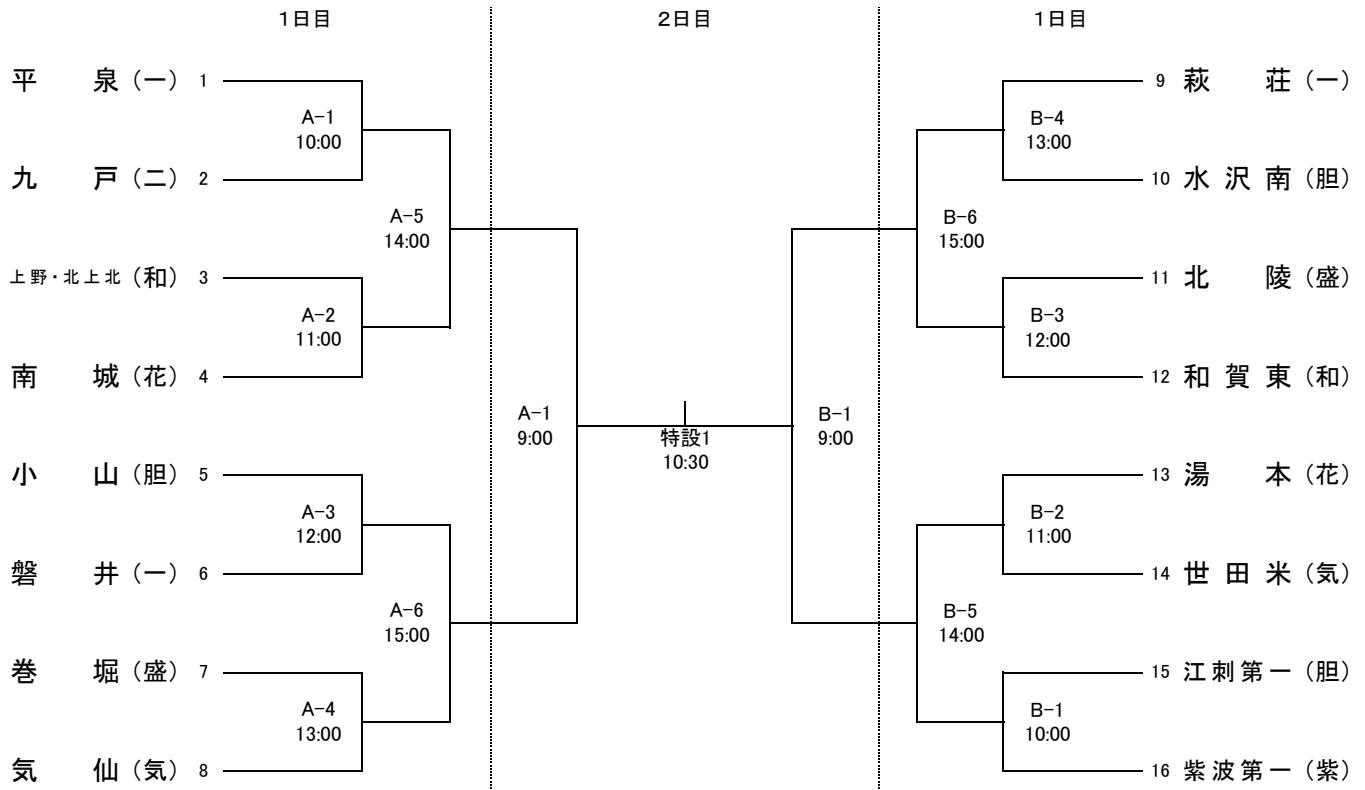

グリーンピア三陸みやこ杯
平成28年度 第32回岩手県中学校選抜バレーボール大会 組み合わせ

【女子】

【男子】

A・B・C・Dコート 北上総合体育館