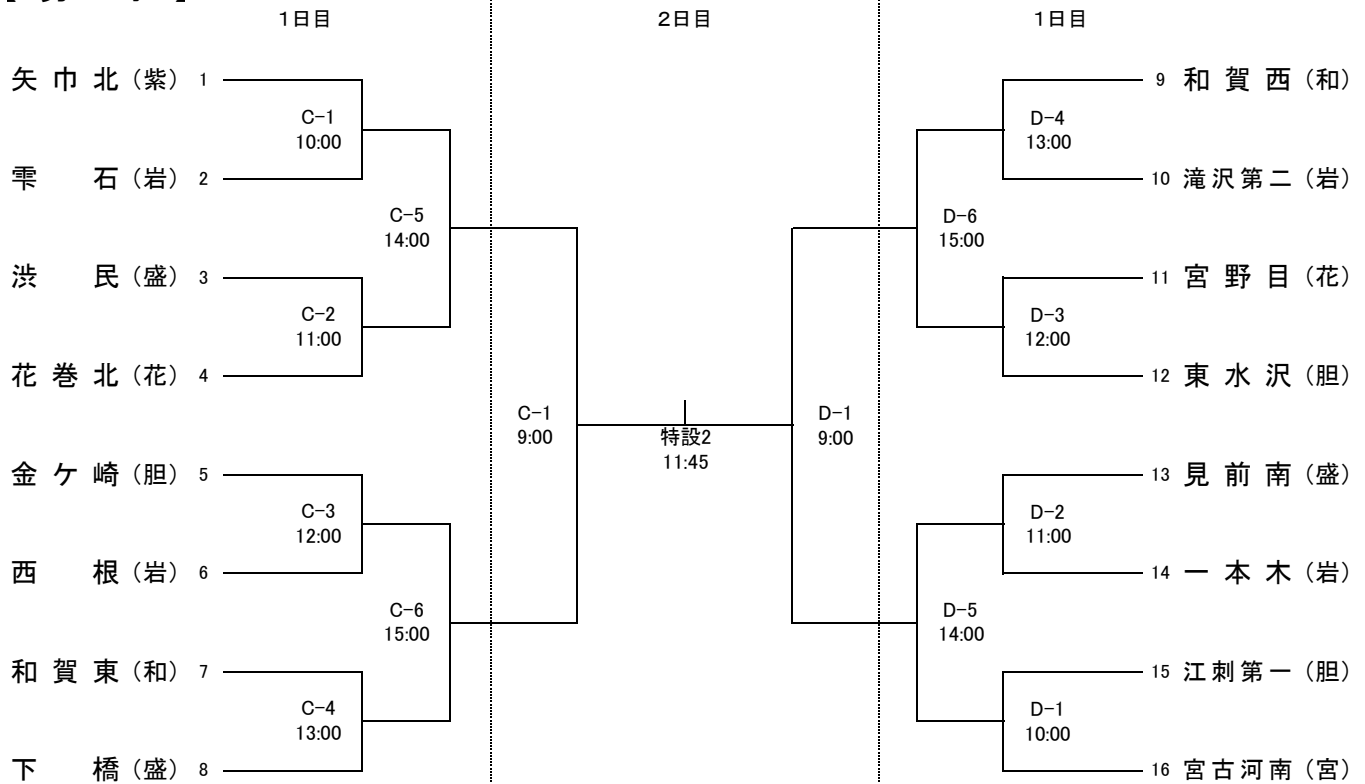

グリーンピア三陸みやこ杯
平成28年度 第32回岩手県中学校選抜バレーボール大会 組み合わせ

【女子】

【男子】

A・B・C・Dコート 北上総合体育館