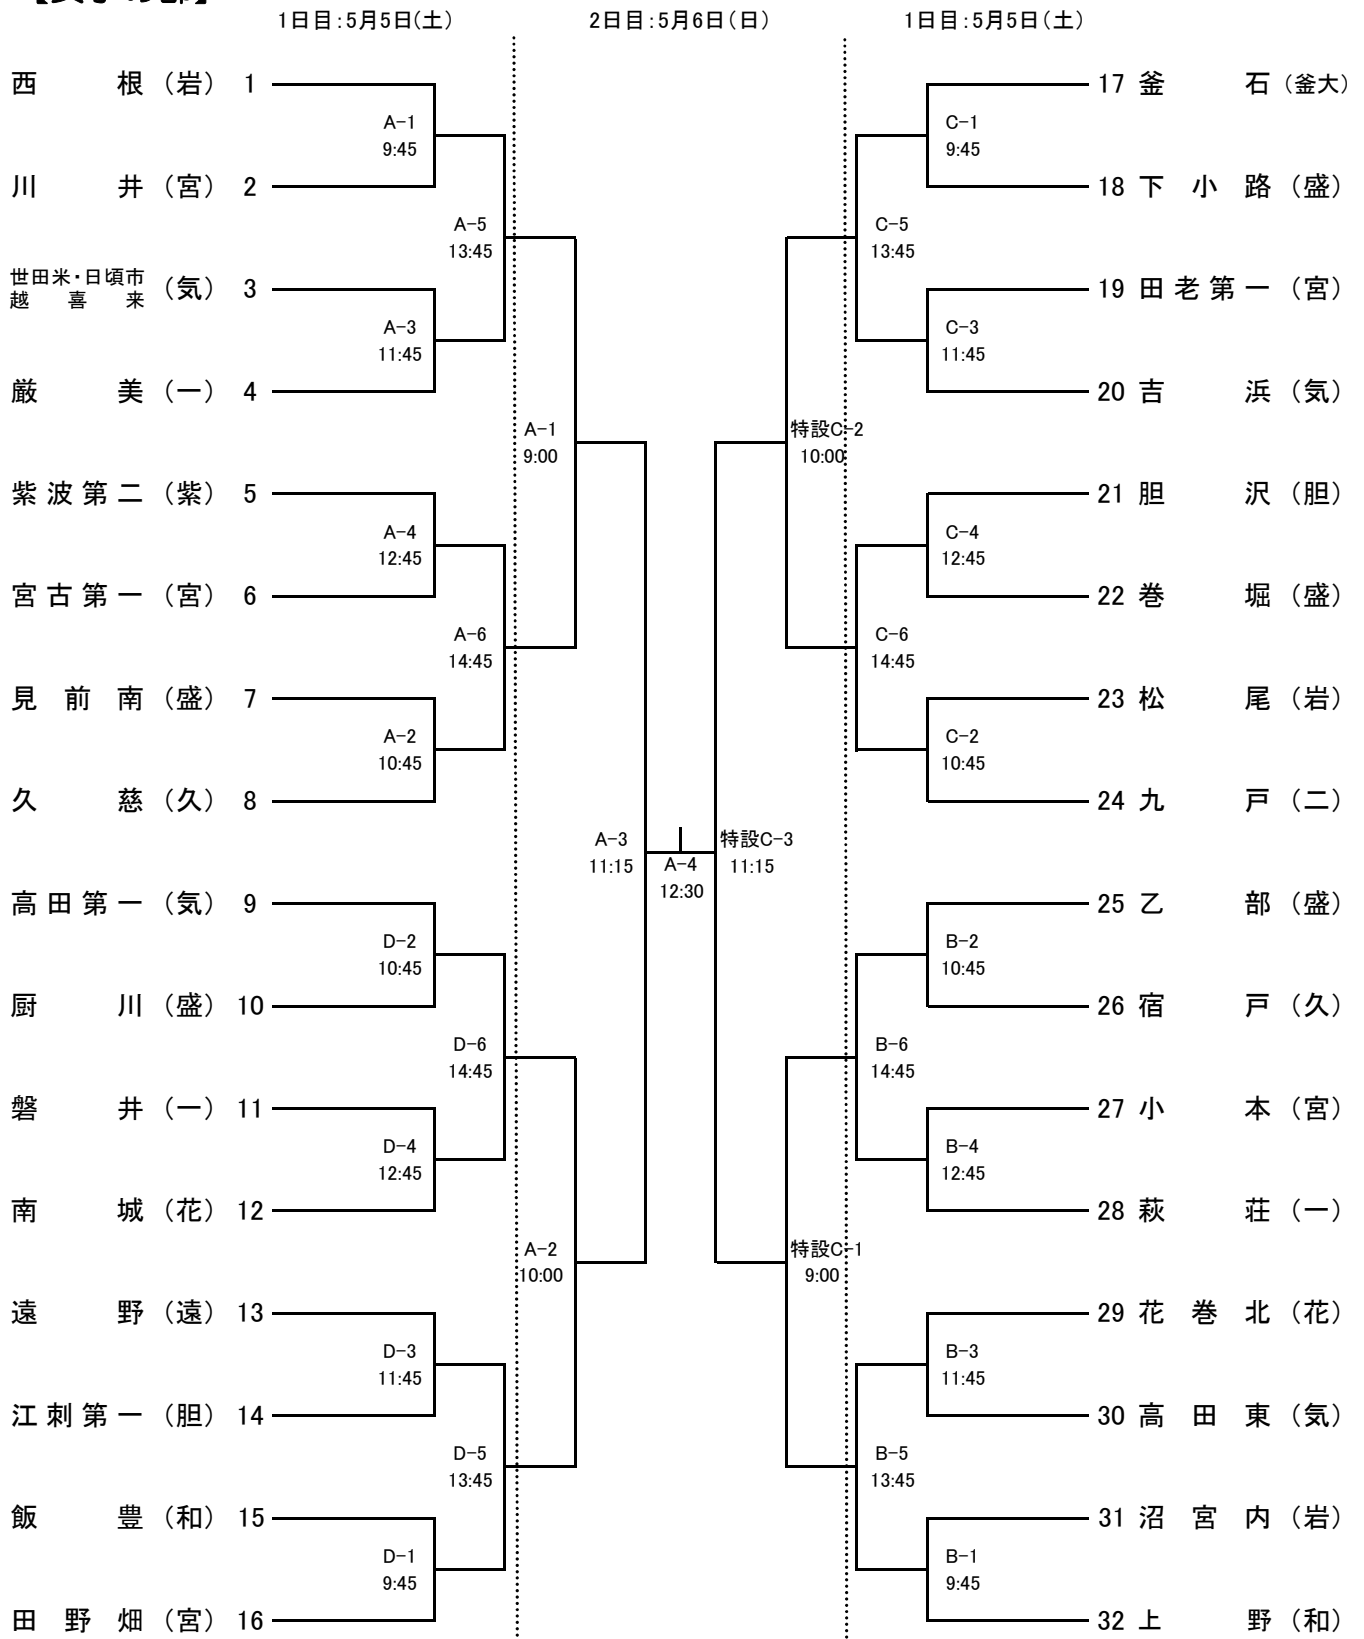

平成30年度 第26回岩手県中学校春季バレーボール大会 組み合わせ

【女子の部】

A・B・C・D・特設Cコート 陸前高田市総合交流センター
 E・Fコート 大船渡市民体育館
 G・Hコート 住田町生涯スポーツセンター

平成30年度 第26回岩手県中学校春季バレーボール大会 組み合わせ

【男子の部】

A・B・C・D・特設Cコート 陸前高田市総合交流センター
 E・Fコート 大船渡市民体育館
 G・Hコート 住田町生涯スポーツセンター