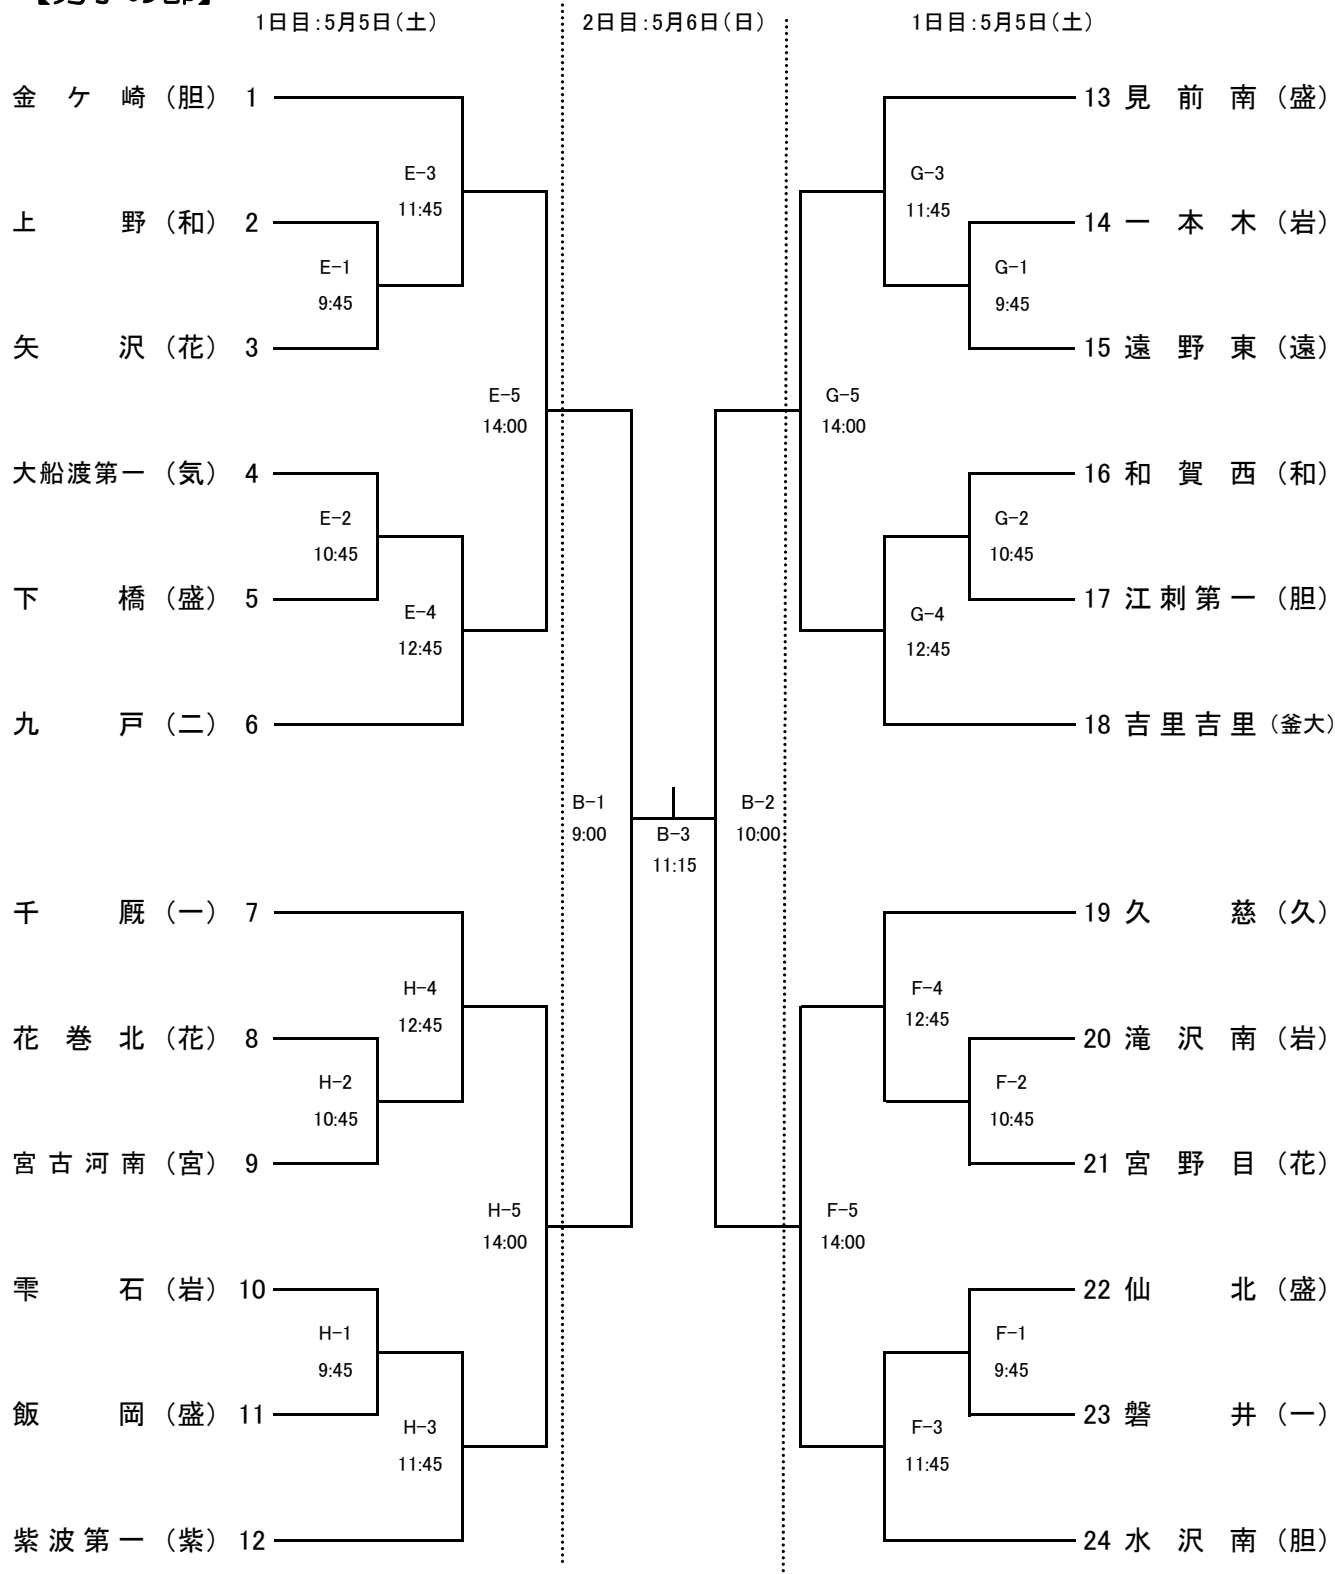

平成30年度 第26回岩手県中学校春季バレーボール大会 組み合わせ

【女子の部】

A・B・C・D・特設Cコート 陸前高田市総合交流センター
 E・Fコート 大船渡市民体育館
 G・Hコート 住田町生涯スポーツセンター

平成30年度 第26回岩手県中学校春季バレーボール大会 組み合わせ

【男子の部】

A・B・C・D・特設Cコート 陸前高田市総合交流センター
 E・Fコート 大船渡市民体育館
 G・Hコート 住田町生涯スポーツセンター