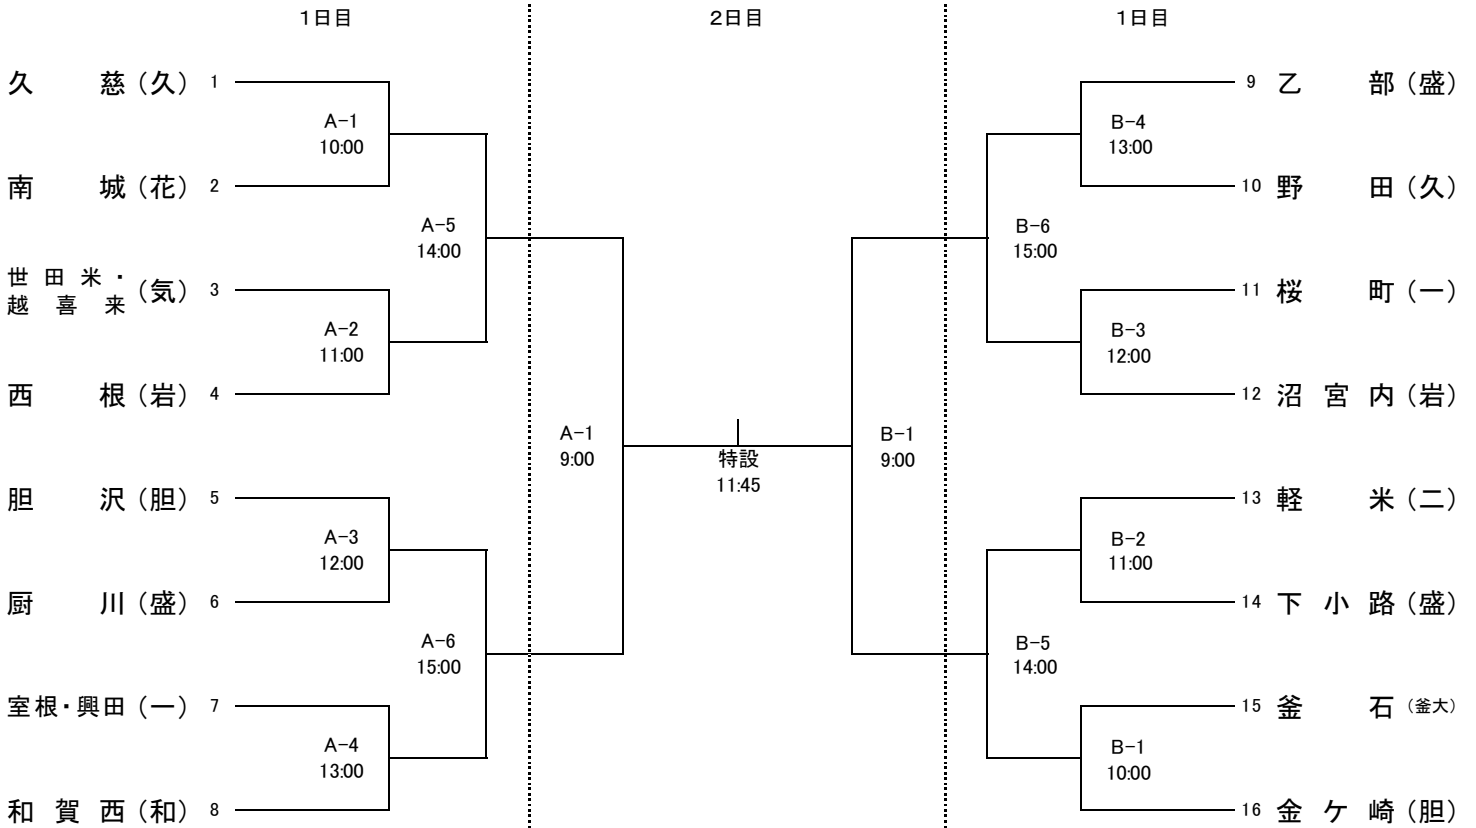

# グリーンピア三陸みやこ杯

平成30年度 第34回岩手県中学校選抜バレーボール大会 組み合わせ

## 【女子】