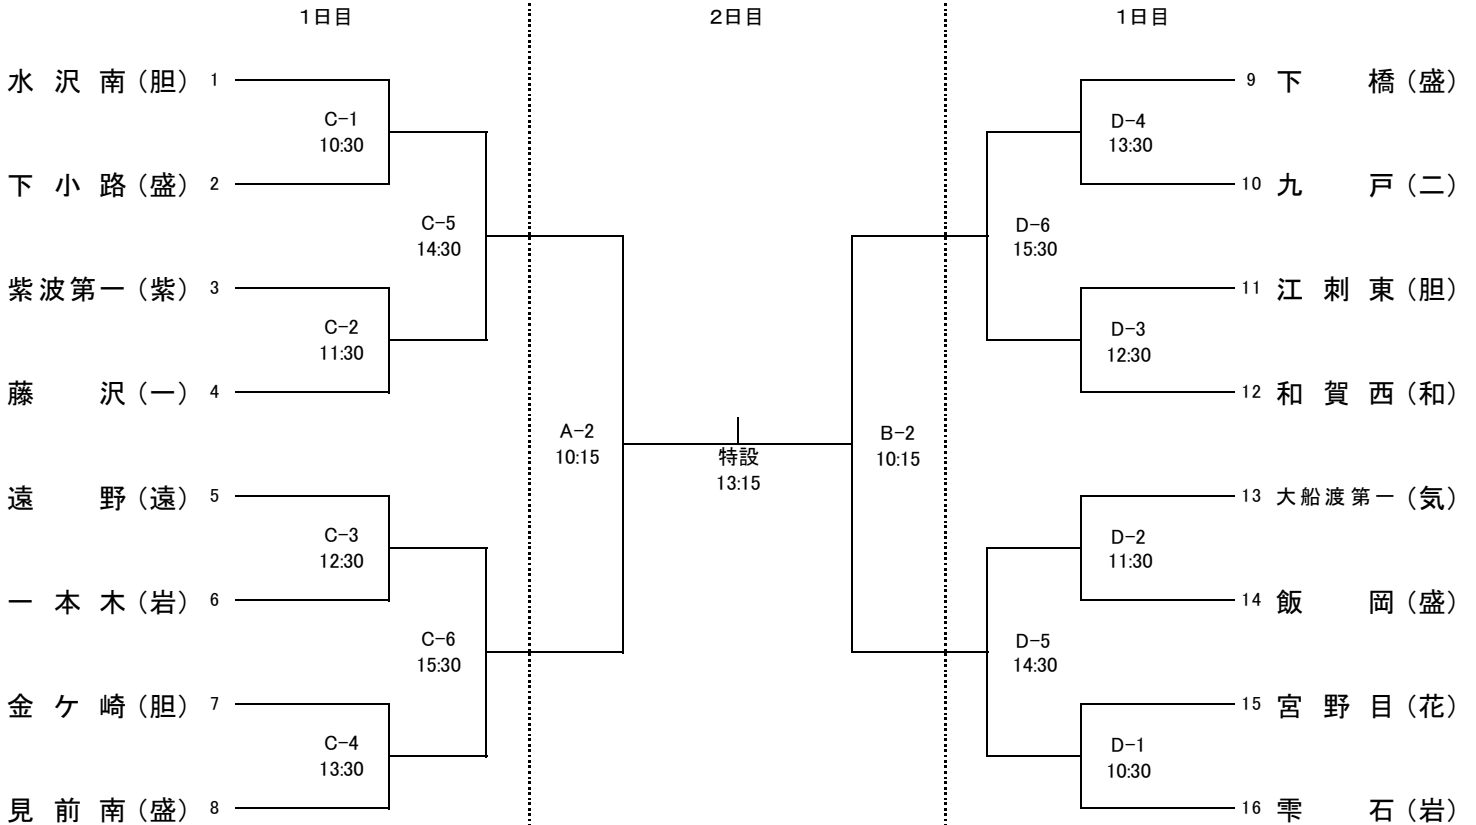

【男子】

A・B・特設コート 矢巾町民総合体育館
C・Dコート 紫波町総合体育館