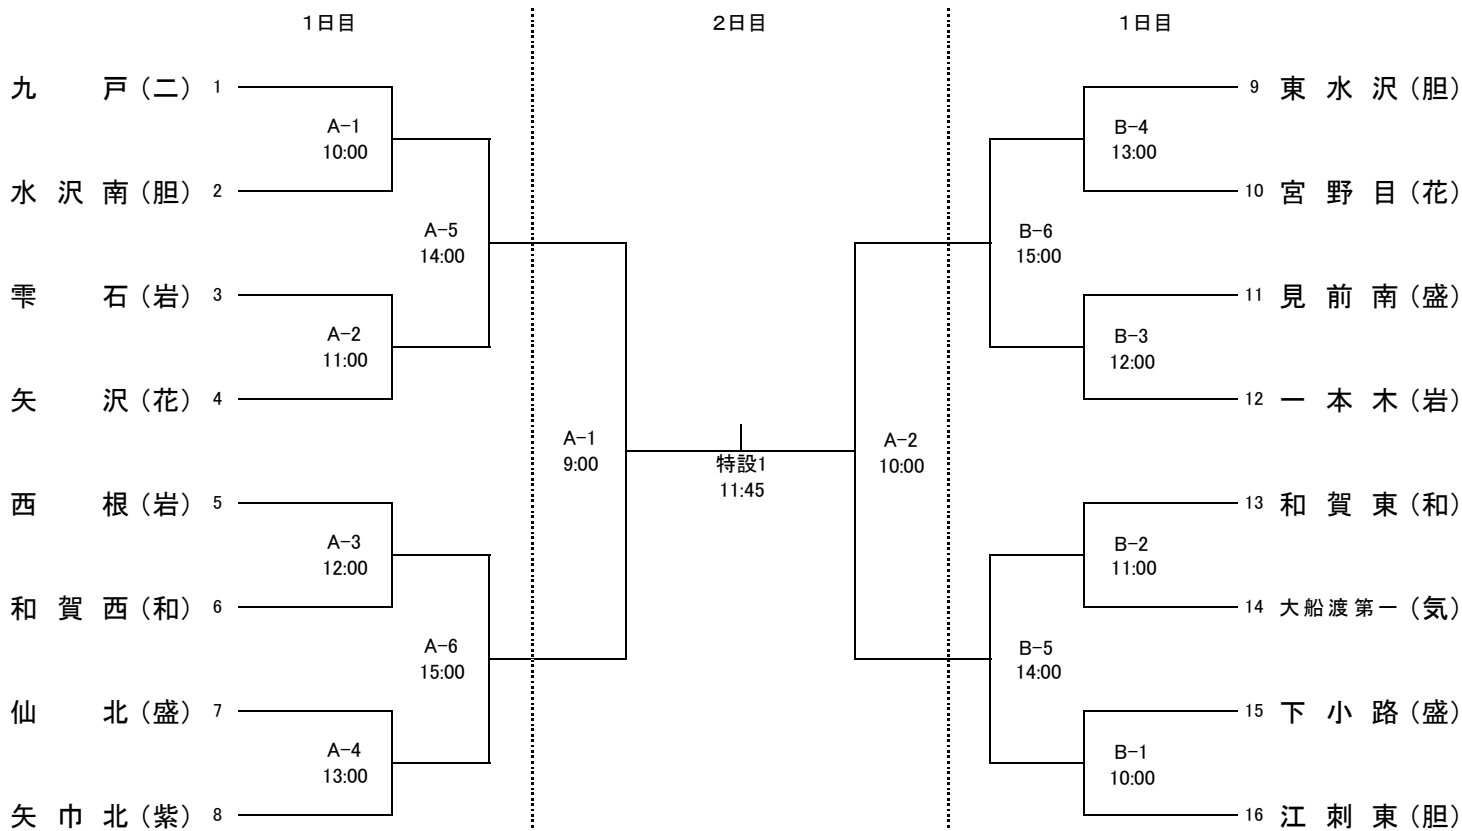

グリーンピア三陸みやこ杯 令和元年度 第35回岩手県中学校選抜バレーボール大会 組み合わせ

【 男 子 】

【 女 子 】

A・B・Cコート 花巻市総合体育館 第1アリーナ
D 花巻市総合体育館 第2アリーナ