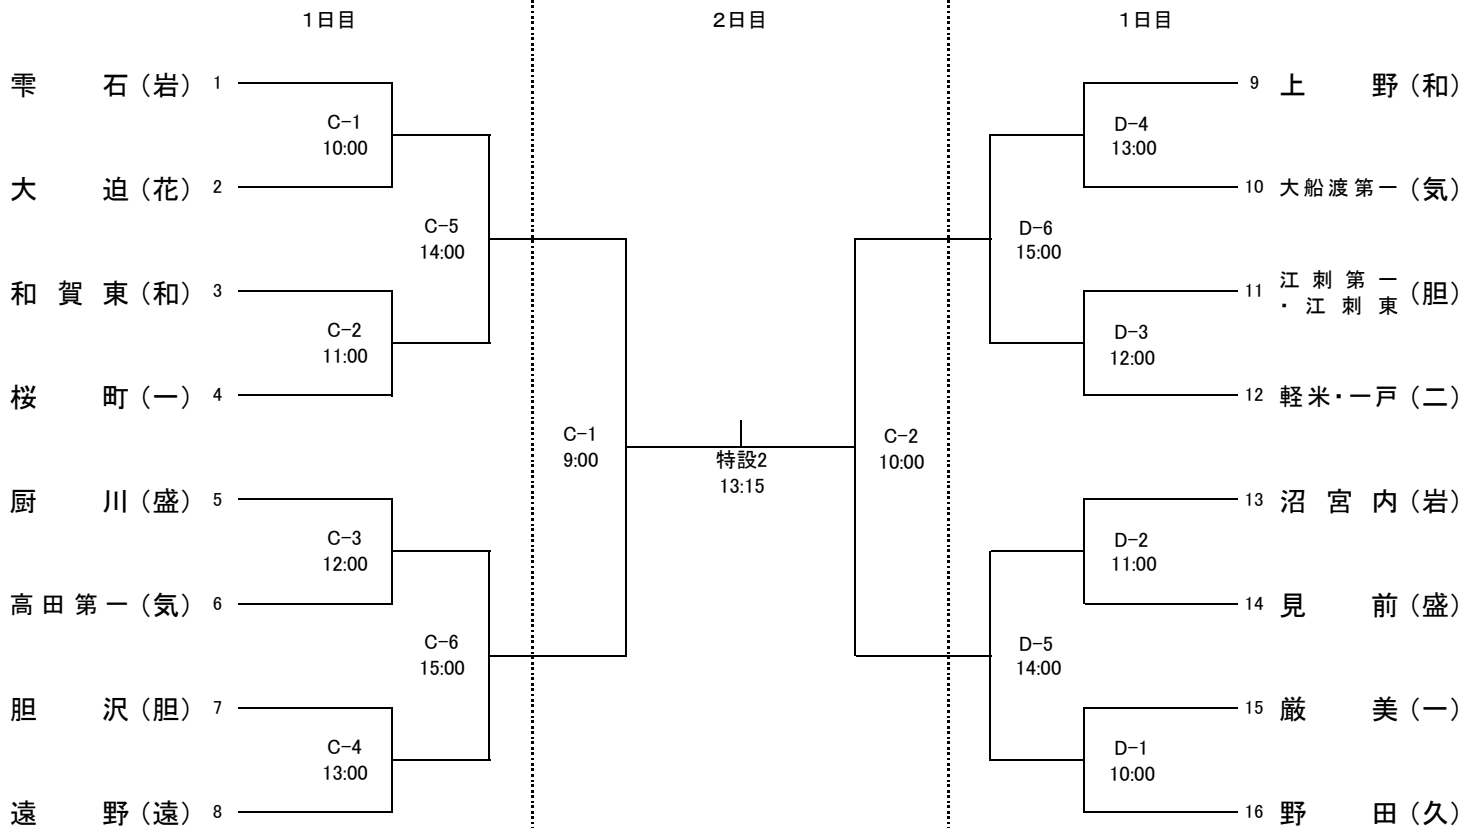

グリーンピア三陸みやこ杯 令和元年度 第35回岩手県中学校選抜バレーボール大会 組み合わせ

【 男 子 】

【 女 子 】

A・B・Cコート 花巻市総合体育館 第1アリーナ
D 花巻市総合体育館 第2アリーナ