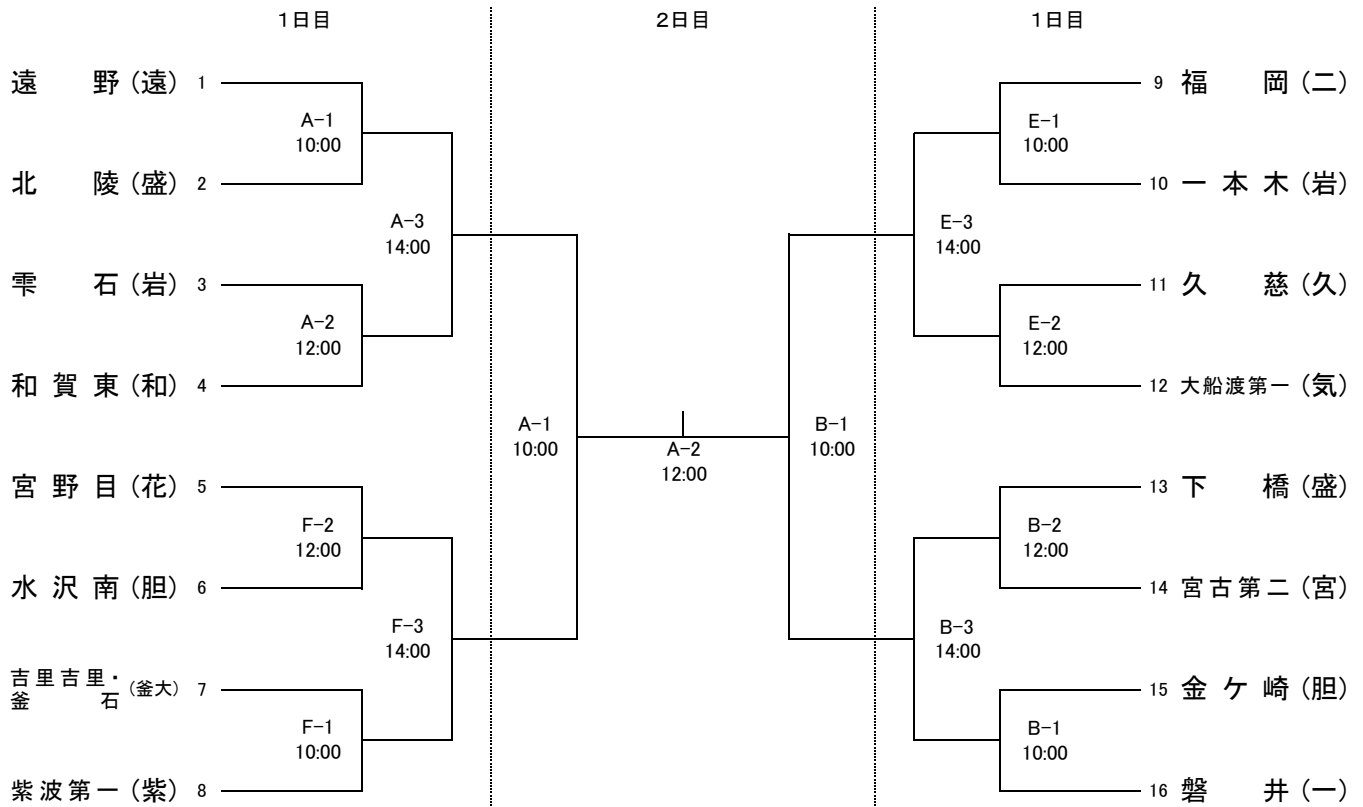

令和2年度 第50回岩手県中学校新人大会 バレーボール競技 組み合わせ

【男子】

【女子】

A・B・C コート 奥州市総合体育館・Zアリーナメイン
 D コート 奥州市総合体育館・Zアリーナサブ
 E・F コート 金ヶ崎町文化体育館
 G・H コート 江刺中央体育館