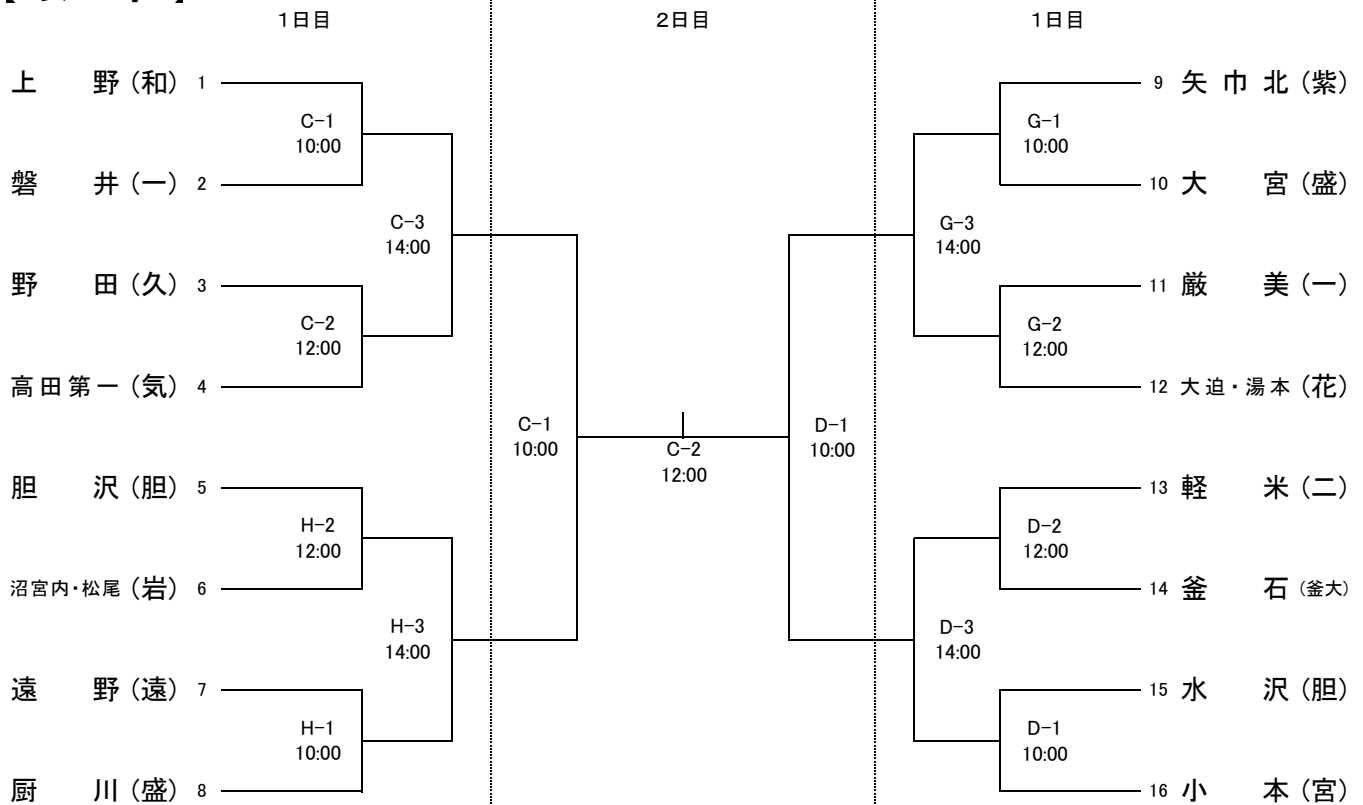

令和2年度 第50回岩手県中学校新人大会 バレーボール競技 組み合わせ

【男子】

【女子】

A・B・C コート 奥州市総合体育館・Zアリーナメイン
 D コート 奥州市総合体育館・Zアリーナサブ
 E・F コート 金ヶ崎町文化体育館
 G・H コート 江刺中央体育館