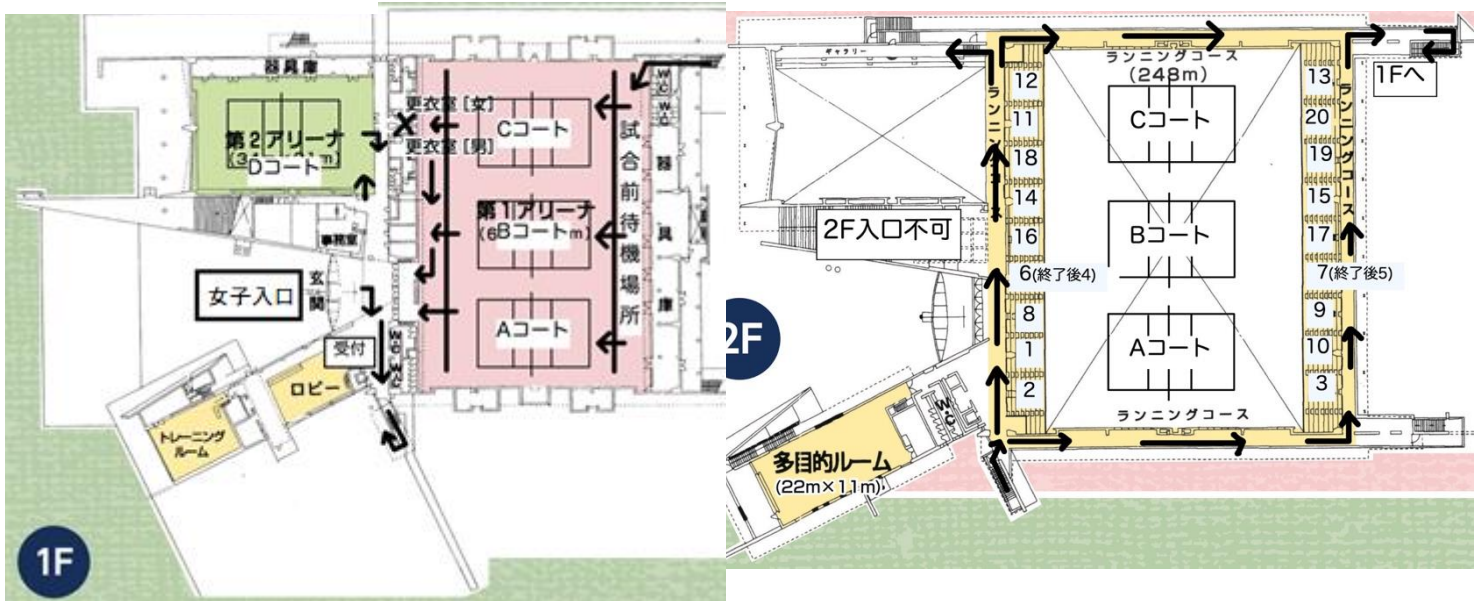

# 会場使用に関わっての連絡事項

## <第1・第2アリーナ>

## <第3アリーナ>

- ・各チームの待機場所は、図中の組み合わせ番号の場所とする。
- ・撮影は自チームの待機場所から行うこと。(Dコートは除く)
- ・移動の際は矢印の向きに進むようにして下さい。
- ・待機場所で食事をする際は向かい合わず、距離を取り、会話をしないこと。