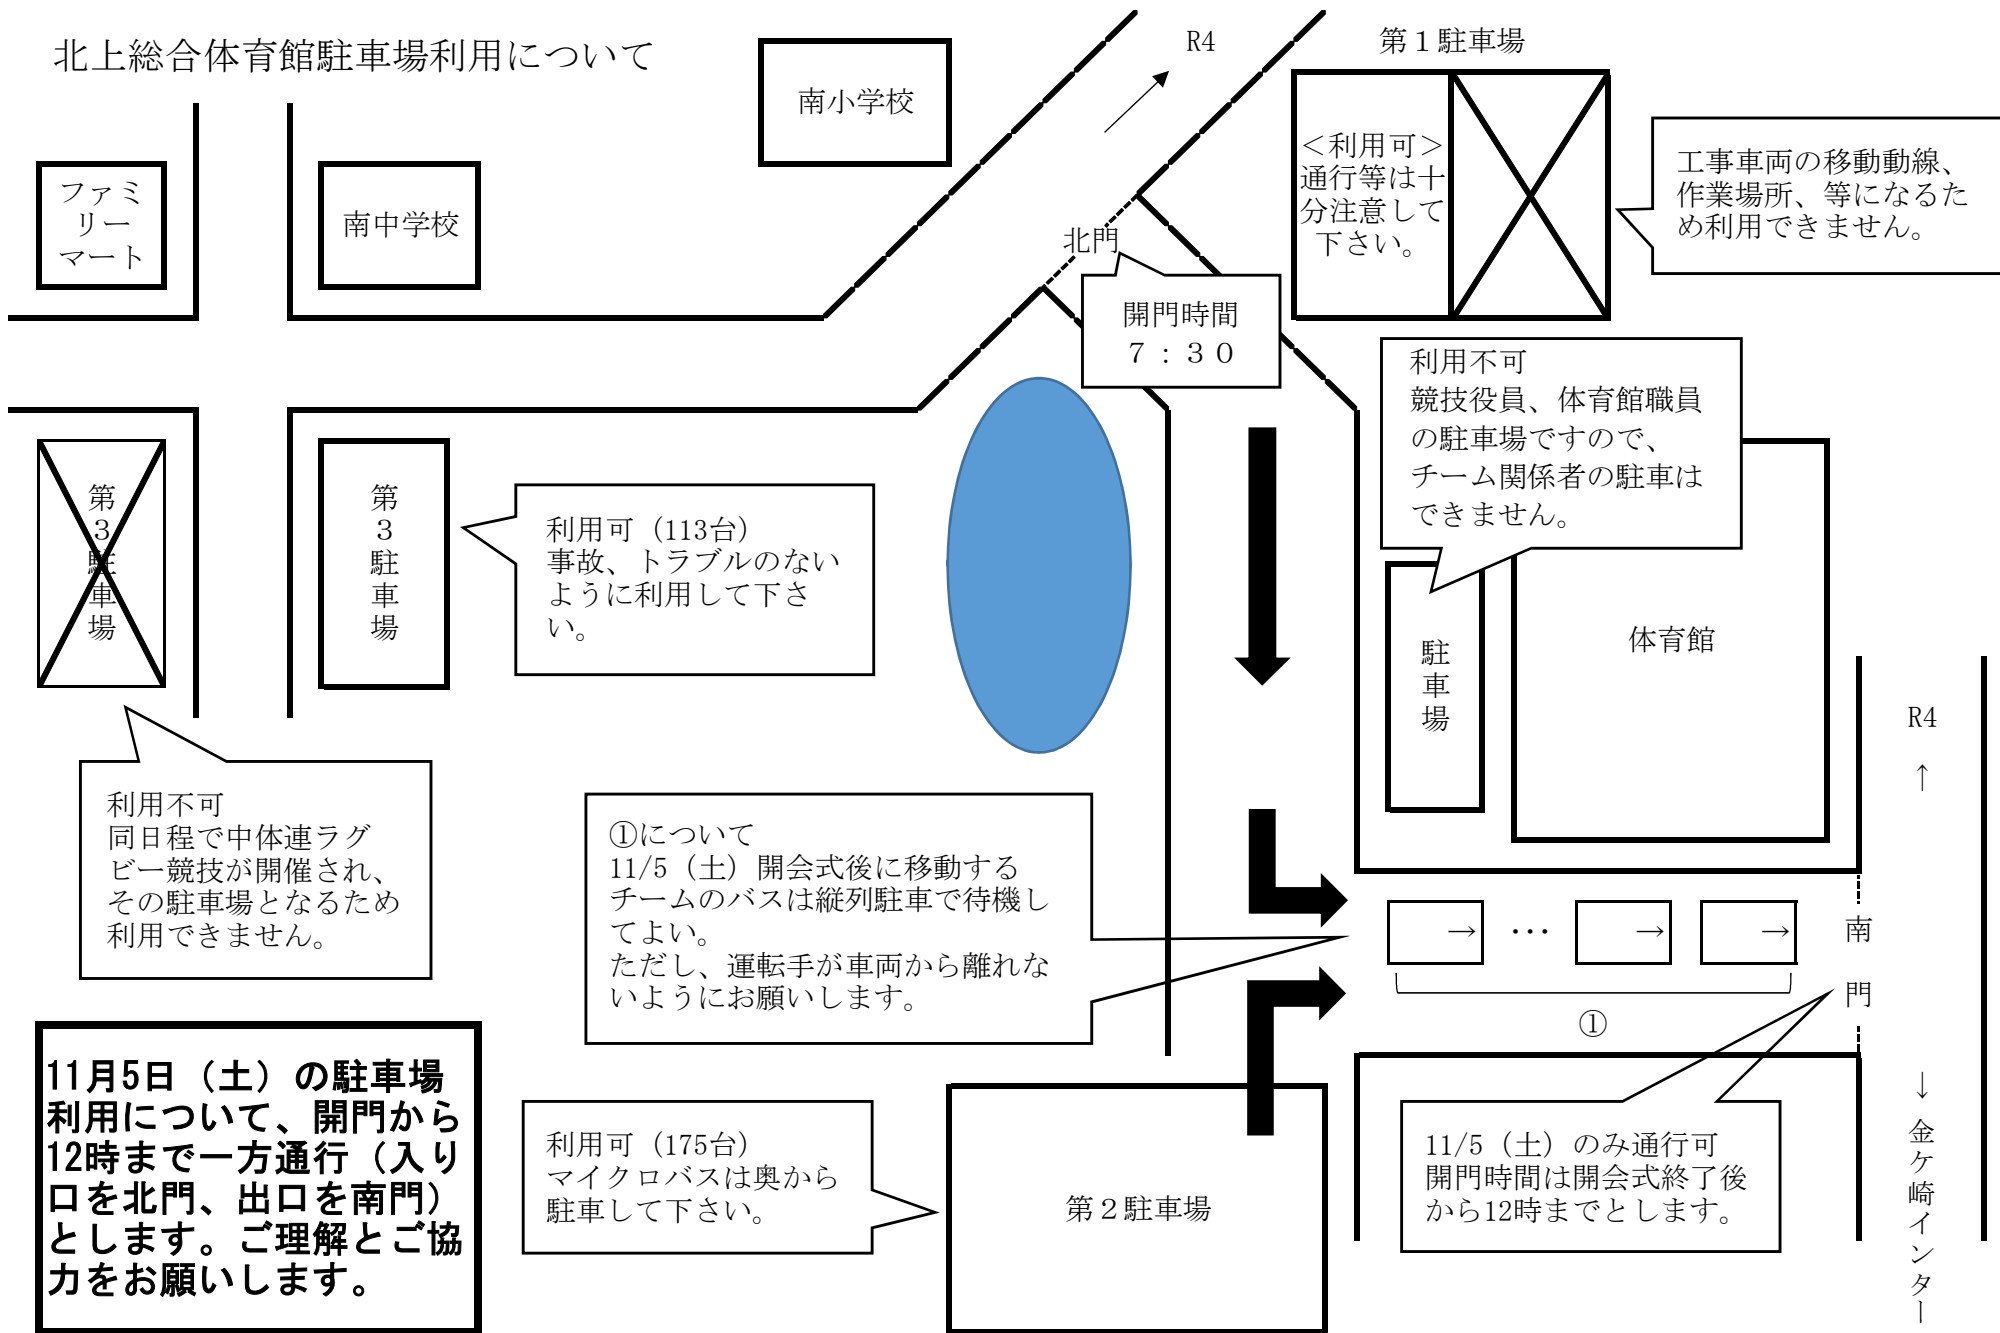

# 北上総合体育館駐車場利用について

ファミリー  
マート

南中学校

南小学校

第1駐車場  
<利用可>  
通行等は十分注意して  
下さい。

工事車両の移動動線、  
作業場所、等になるため  
利用できません。

北門  
開門時間  
7:30

第3  
駐車場

第3  
駐車場

利用可 (113台)  
事故、トラブルのない  
ように利用して下さい。

利用不可  
競技役員、体育館職員  
の駐車場ですので、  
チーム関係者の駐車は  
できません。

駐車場

体育館

利用不可  
同日程で中体連ラグ  
ビー競技が開催され、  
その駐車場となるため  
利用できません。

①について  
11/5 (土) 開会式後に移動する  
チームのバスは縦列駐車  
で待機して下さい。  
ただし、運転手が車両  
から離れないように  
お願いします。

→ ... → →  
①  
南門

**11月5日 (土) の駐車場  
利用について、開門から  
12時まで一方通行 (入り  
口を北門、出口を南門)  
とします。ご理解とご協  
力をお願いします。**

利用可 (175台)  
マイクロバスは奥から  
駐車して下さい。

第2駐車場

11/5 (土) のみ通行可  
開門時間は開会式終了後  
から12時までとします。

R4  
↑

↓  
金ヶ崎インター