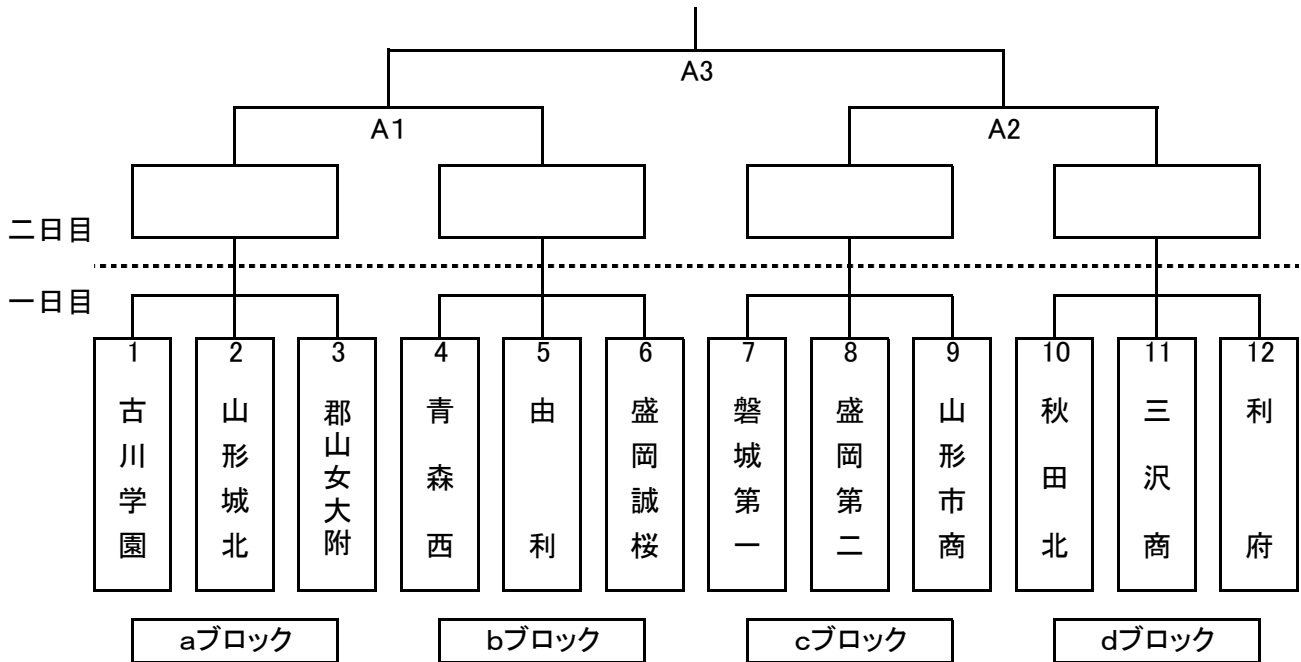

第7回東北高等学校新人バレーボール選手権大会 男子組合せ

《試合順序》

Cコート

第1試合	雄物川	対	山形南
第2試合	弘前工	対	一関修紅
第3試合	福島商	対	山形南
第4試合	東北	対	一関修紅
第5試合	雄物川	対	福島商
第6試合	弘前工	対	東北

Dコート

第1試合	不来方	対	五所川原工
第2試合	山形中央	対	仙台商
第3試合	増田	対	五所川原工
第4試合	相馬	対	仙台商
第5試合	不来方	対	増田
第6試合	山形中央	対	相馬

1日目

第1試合	9:30~
第2試合	10:30~
第3試合	11:30~
第4試合	12:30~
第5試合	13:30~
第6試合	14:30~

2日目

準決勝第1試合	9:30~
準決勝第2試合	10:30~
決勝	12:00~

A・B・Cコート	メインアリーナ
Dコート	サブアリーナ

第7回東北高等学校新人バレーボール選手権大会 女子組合せ

《試合順序》

Aコート