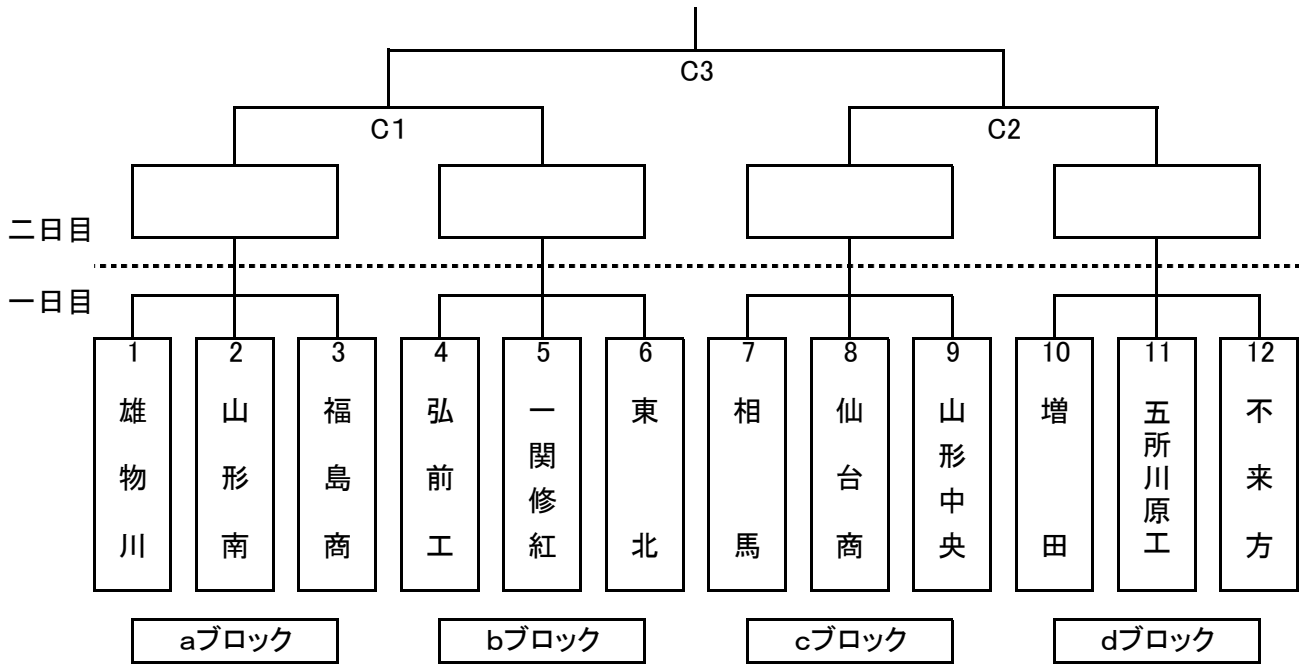

第7回東北高等学校新人バレーボール選手権大会 男子組合せ

《試合順序》

Cコート

第1試合	雄物川	対	山形南
第2試合	弘前工	対	一関修紅
第3試合	福島商	対	山形南
第4試合	東北	対	一関修紅
第5試合	雄物川	対	福島商
第6試合	弘前工	対	東北

Dコート

第1試合	不来方	対	五所川原工
第2試合	山形中央	対	仙台商
第3試合	増田	対	五所川原工
第4試合	相馬	対	仙台商
第5試合	不来方	対	増田
第6試合	山形中央	対	相馬

1日目

第1試合	9:30~
第2試合	10:30~
第3試合	11:30~
第4試合	12:30~
第5試合	13:30~
第6試合	14:30~

2日目

準決勝第1試合	9:30~
準決勝第2試合	10:30~
決勝	12:00~

A・B・Cコート	メインアリーナ
Dコート	サブアリーナ

第7回東北高等学校新人バレーボール選手権大会 女子組合せ

《試合順序》

Aコート