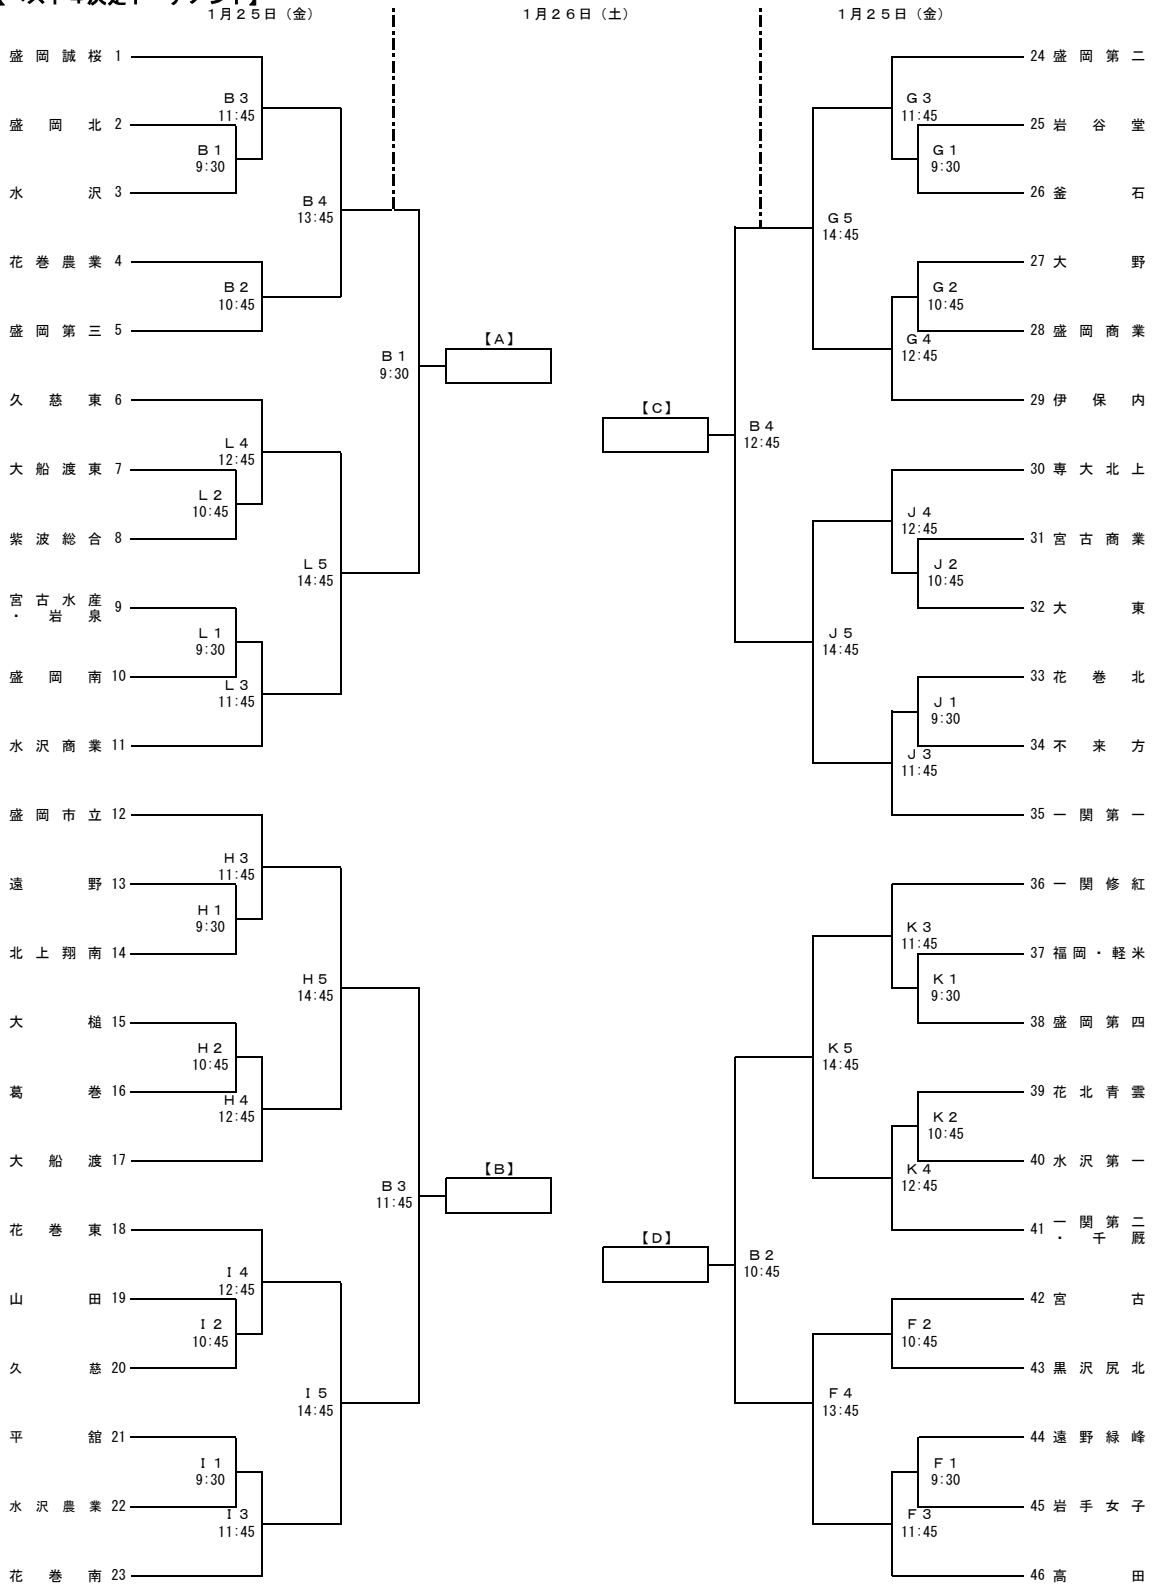

第66回岩手県高等学校新人バレーボール大会

【男子】  
【ベスト4決定トーナメント】

【ベスト4リーグ】

【成績表】

校名	勝ち	負け	得セット	失セット	セット率

最終順位

1	
2	
3	
4	

コート区分

花巻市総合体育館第3アリーナ	A・B
花巻市総合体育館第1アリーナ	C・D・E
花巻市総合体育館第2アリーナ	F
北上総合体育館	G・H・I・J
花巻市民体育館	K・L

第66回岩手県高等学校新人バレーボール大会

【女子】  
【ベスト4決定トーナメント】

【ベスト4リーグ】

【成績表】

校名	勝ち	負け	得セット	失セット	セット率

最終順位

1	
2	
3	
4	