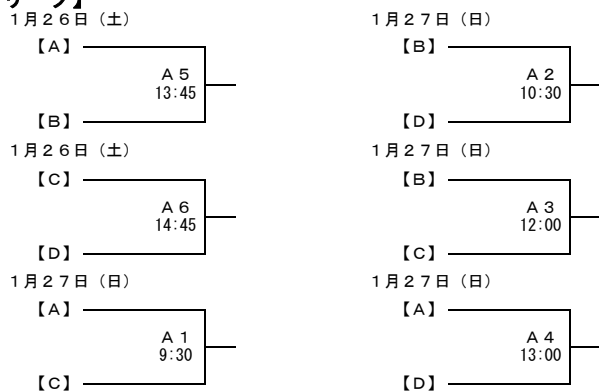

第66回岩手県高等学校新人バレーボール大会

【男子】  
【ベスト4決定トーナメント】

【ベスト4リーグ】

【成績表】

校名	勝ち	負け	得セット	失セット	セット率

最終順位

1	
2	
3	
4	

コート区分

花巻市総合体育館第3アリーナ	A・B
花巻市総合体育館第1アリーナ	C・D・E
花巻市総合体育館第2アリーナ	F
北上総合体育館	G・H・I・J
花巻市民体育館	K・L

第66回岩手県高等学校新人バレーボール大会

【女子】  
【ベスト4決定トーナメント】

【ベスト4リーグ】

【成績表】

校名	勝ち	負け	得セット	失セット	セット率

最終順位

1	
2	
3	
4	

コート区分	
花巻市総合体育館第3アリーナ	A・B
花巻市総合体育館第1アリーナ	C・D・E
花巻市総合体育館第2アリーナ	F
北上総合体育館	G・H・I・J
花巻市民体育館	K・L