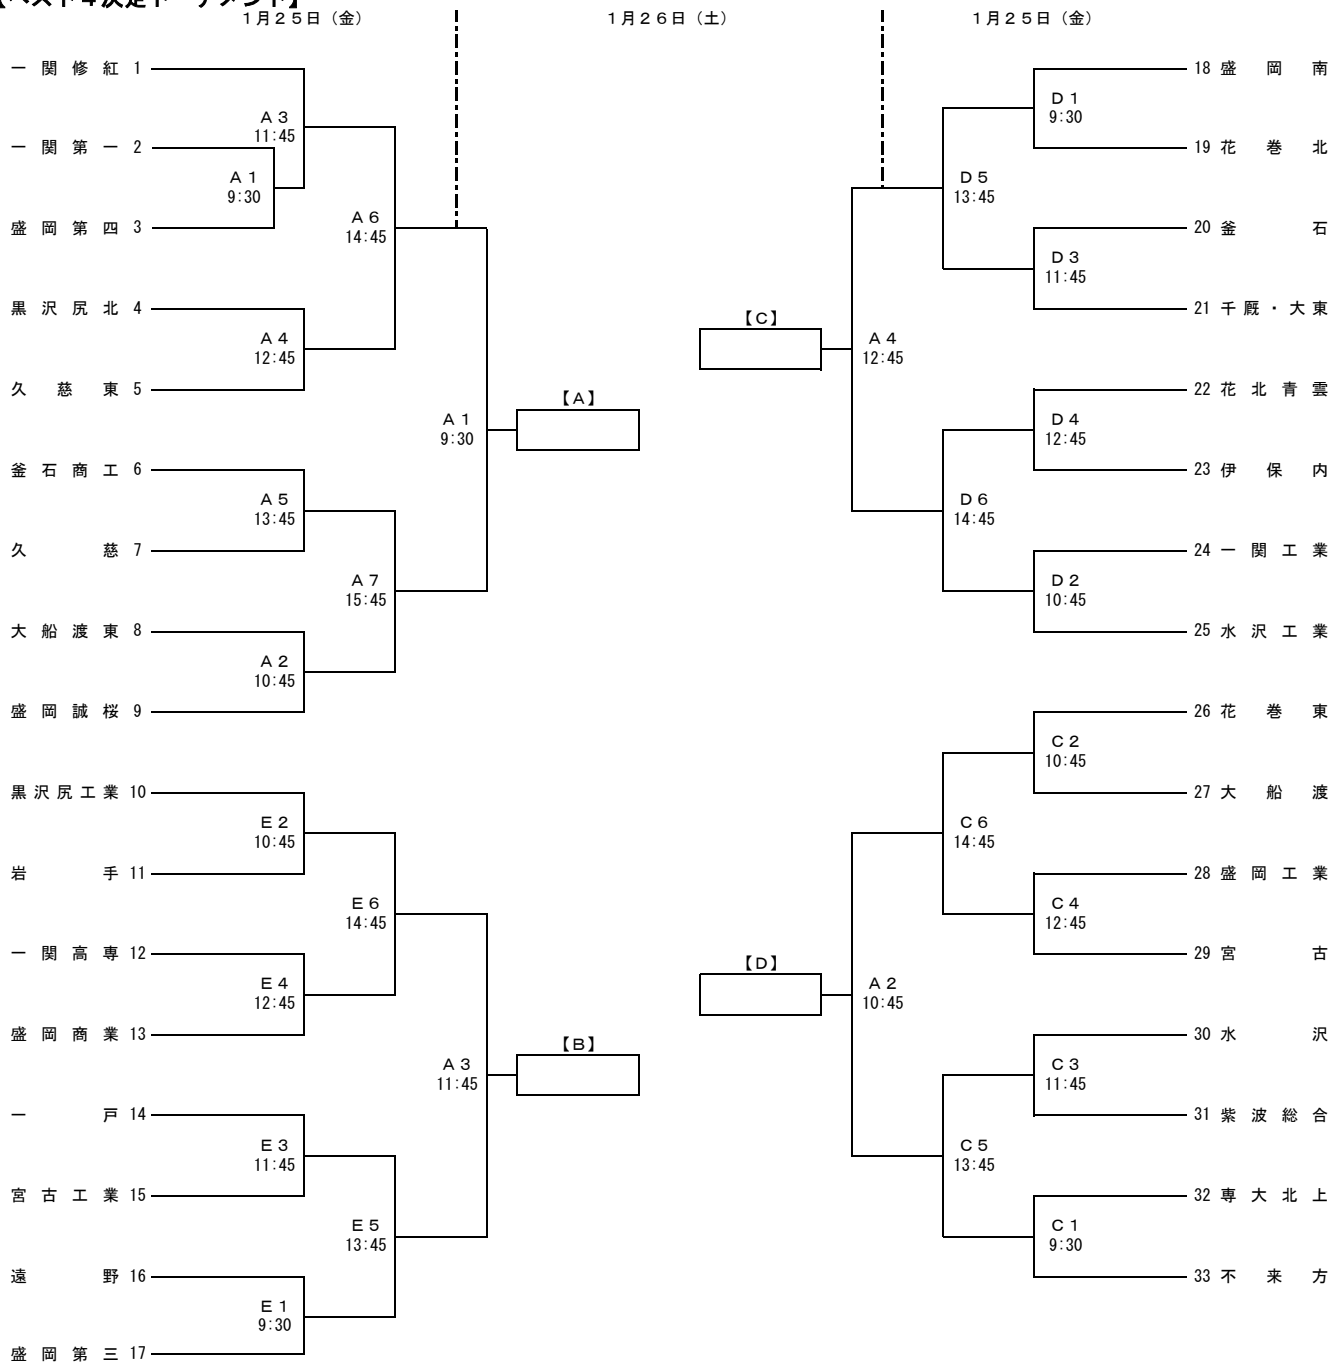

第66回岩手県高等学校新人バレーボール大会

【男子】  
【ベスト4決定トーナメント】

【ベスト4リーグ】

【成績表】

校名	勝ち	負け	得セット	失セット	セット率

最終順位

1	
2	
3	
4	

コート区分

花巻市総合体育館第3アリーナ	A・B
花巻市総合体育館第1アリーナ	C・D・E
花巻市総合体育館第2アリーナ	F
北上総合体育館	G・H・I・J
花巻市民体育館	K・L

第66回岩手県高等学校新人バレーボール大会

【女子】  
【ベスト4決定トーナメント】

【ベスト4リーグ】

【成績表】

校名	勝ち	負け	得セット	失セット	セット率

最終順位

1	
2	
3	
4	