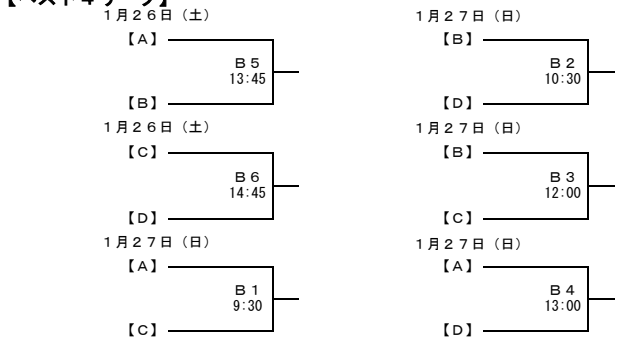

第66回岩手県高等学校新人バレーボール大会

【男子】  
【ベスト4決定トーナメント】

【ベスト4リーグ】

【成績表】

校名	勝ち	負け	得セット	失セット	セット率

最終順位

1	
2	
3	
4	

コート区分

花巻市総合体育館第3アリーナ	A・B
花巻市総合体育館第1アリーナ	C・D・E
花巻市総合体育館第2アリーナ	F
北上総合体育館	G・H・I・J
花巻市民体育館	K・L

第66回岩手県高等学校新人バレーボール大会

【女子】  
【ベスト4決定トーナメント】

【ベスト4リーグ】

【成績表】

校名	勝ち	負け	得セット	失セット	セット率

最終順位

1	
2	
3	
4	