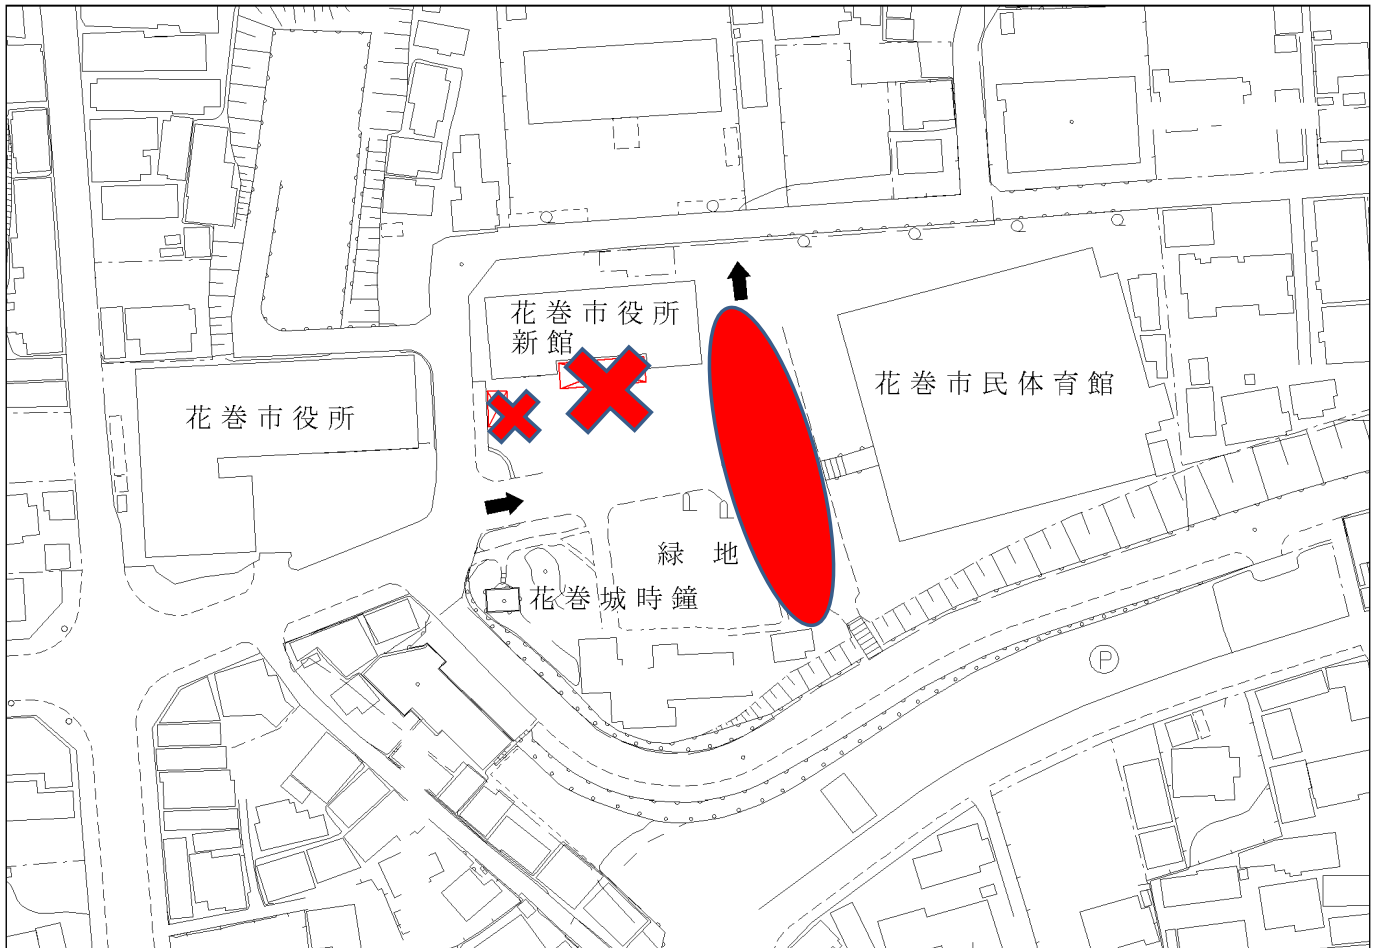

## 【市民体育館駐車場】

☆市役所側は駐車場利用を避けて下さい。特に×の範囲には駐車しないよう  
お願いします。●の範囲は乗用車限定で駐車可能です。

☆マイクロバスはまなび学園体育館脇の駐車場に置くことができますが、一  
般の方も利用しているので駐車の方法には十分ご注意ください。

(送迎用の場合は総合体育館の駐車場待機でお願いします。)

**【まなび学園駐車場 ※図の丸印場所にマイクロバス駐車可能です(振興局駐車スペースは不可)**

**アクセス**