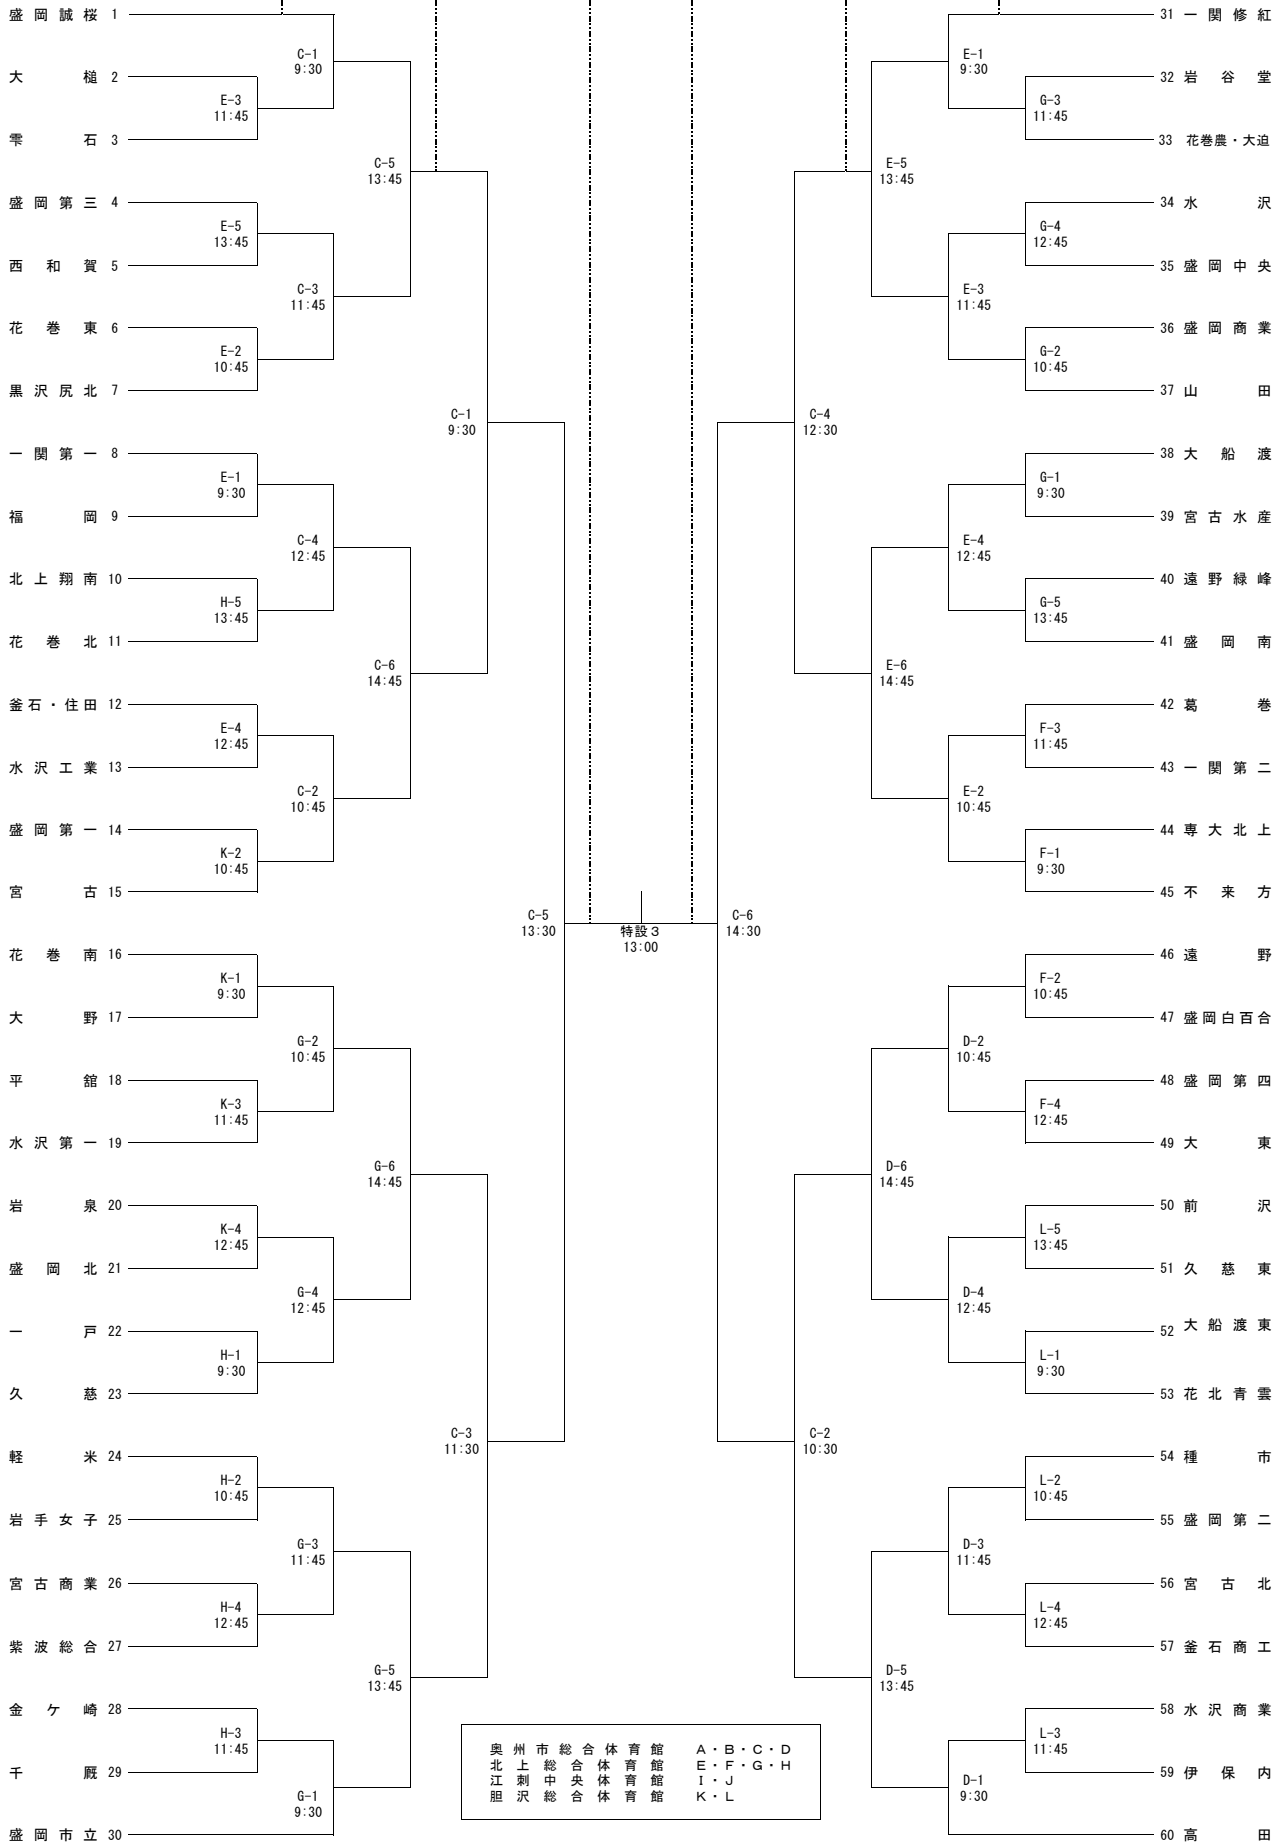

# 第 6 5 回 岩 手 県 高 等 学 校 総 合 体 育 大 会 バ レ ー ボ ー ル 競 技

【一部・女子】 5月30日(木)    5月31日(金)    6月1日(土)    6月2日(日)    6月1日(土)    5月31日(金)    5月30日(木)

奥州市総合体育館	A・B・C・D
北上総合体育館	E・F・G・H
江刺中央体育館	I・J
胆沢総合体育館	K・L