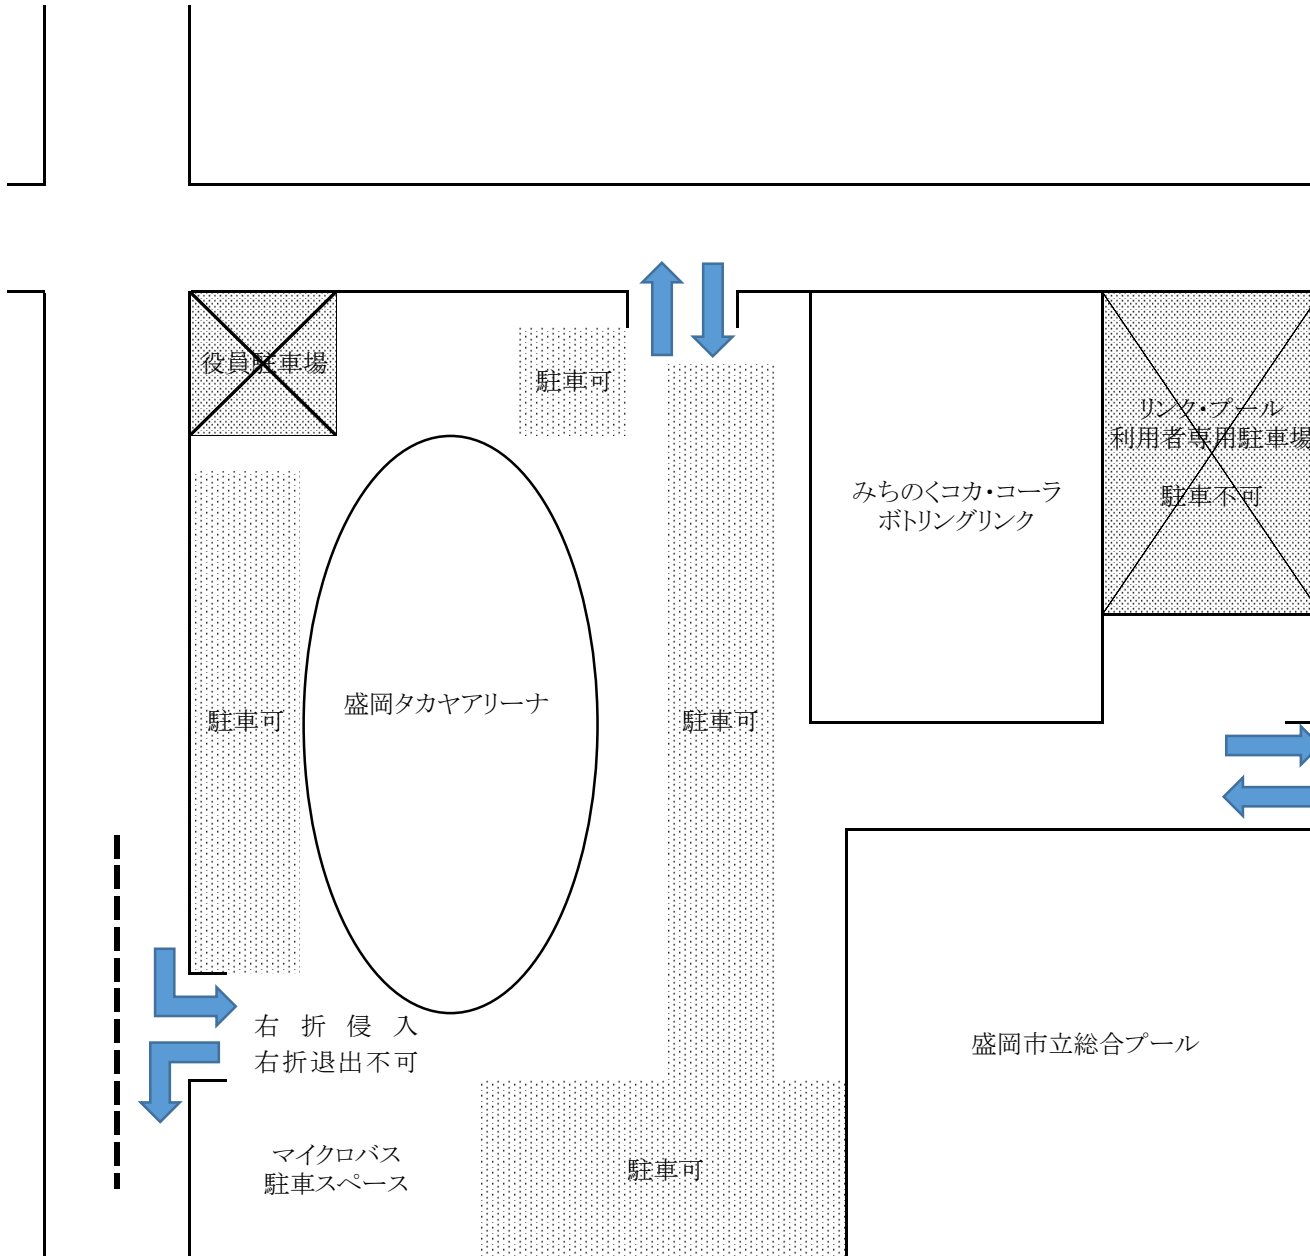

各会場駐車場利用上の注意事項

以下の点に留意し、駐車場をご利用ください。

【タカヤアリーナ（盛岡市総合アリーナ）】

別紙「タカヤアリーナ周辺地図」を参照し、以下の点に注意してご利用下さい。

- ・アリーナ駐車場はすべて利用可能ですが、隣接されている「みちのくコカ・コーラボトリングリンク」や「市立総合プール」の駐車場には駐車できません。
- 併せて、周辺商業施設への駐車は絶対にしないで下さい。
- ・中央公園駐車場も利用できますので、事故やトラブルのないように利用してください。
- ・混雑が予想されますので、できるだけ乗り合いでご来場くださいますようお願いいたします。

【雫石町営体育館】

- ・原則として体育館横の駐車場（46号線沿いの入り口から入った駐車場）を利用してください。
- ・マイクロバスは46号線沿いの入り口から駐車場に入って左側の46号線に一番近い駐車スペースを利用してください。バス・大型専用駐車場（46号線沿いの入り口から入って右側の駐車場）はドクターヘリのヘリポートに使用するため、駐車できません。
- ・混雑が予想されますので、できるだけ乗り合いでご来場くださいますようお願いいたします。

【矢巾町民総合体育館】

- ・全館貸し切りではありません。体育館正面入り口前の駐車スペースは一般利用者のために数台分空けておく必要があります。駐車場担当職員、生徒がいますので、駐車に関しては担当の指示に従い、ご協力をお願いします。
- ・マイクロバスの駐車については、別紙を参照に第2駐車場（体育館北側駐車場）をご利用ください。

タカヤアリーナ周辺地図

中央公園の東側にある中央公園駐車場が利用出来ます

矢巾町民体育館 周辺地図

【雫石総合運動公園案内図】

- | | |
|--------------------------|------------------------------|
| (1) 体育館 | (11) 駐車場 (普通車 500 台、バス 14 台) |
| (2) 野球場 (ナイター照明 6 基) | (12) パーゴラ |
| (3) 陸上競技場 | (13) 東屋 |
| (4) レストコーナー | (14) 中央広場 |
| (5) 自由広場 | (15) クラブハウス |
| (6) 児童遊園地 (遊具等) | (16) 雫石高校 |
| (7) テニスコート (クレーコート 4 面) | (17) 雫石中学校 |
| (9) トイレ (4 箇所内身障者用 3 箇所) | (18) 農業者トレーニングセンター |
| (10) 芝生公園 | (19) J A 新いわて営農センター |