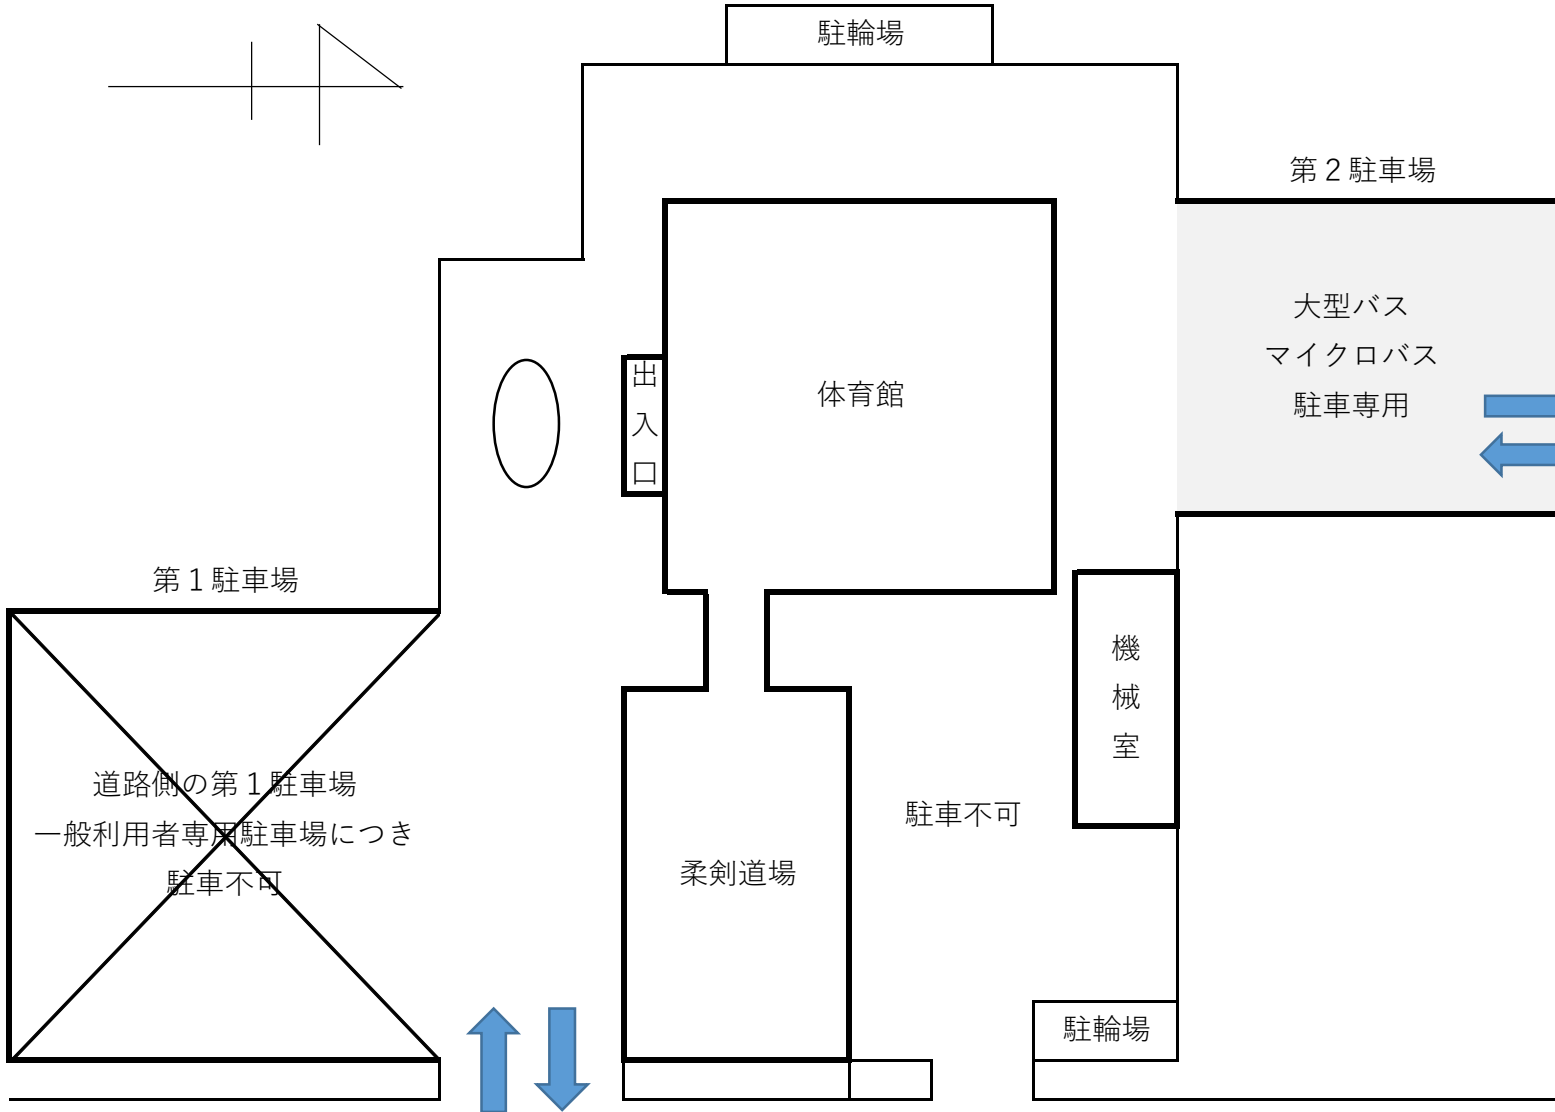

【矢巾町民総合体育館】

- ・全館貸し切りではありません。体育館正面入り口前の駐車スペースは一般利用者のために数台分空けておく必要があります。駐車場担当職員、生徒がいますので、駐車に関しては担当の指示に従い、ご協力をお願いします。
- ・マイクロバスの駐車については、別紙を参照に第2駐車場（体育館北側駐車場）をご利用ください。

タカヤアリーナ周辺地図

中央公園の東側にある中央公園駐車場が利用出来ます

矢巾町民体育館 周辺地図

【雫石総合運動公園案内図】

- | | |
|--------------------------|------------------------------|
| (1) 体育館 | (11) 駐車場 (普通車 500 台、バス 14 台) |
| (2) 野球場 (ナイター照明 6 基) | (12) パーゴラ |
| (3) 陸上競技場 | (13) 東屋 |
| (4) レストコーナー | (14) 中央広場 |
| (5) 自由広場 | (15) クラブハウス |
| (6) 児童遊園地 (遊具等) | (16) 雫石高校 |
| (7) テニスコート (クレーコート 4 面) | (17) 雫石中学校 |
| (9) トイレ (4 箇所内身障者用 3 箇所) | (18) 農業者トレーニングセンター |
| (10) 芝生公園 | (19) J A 新いわて営農センター |