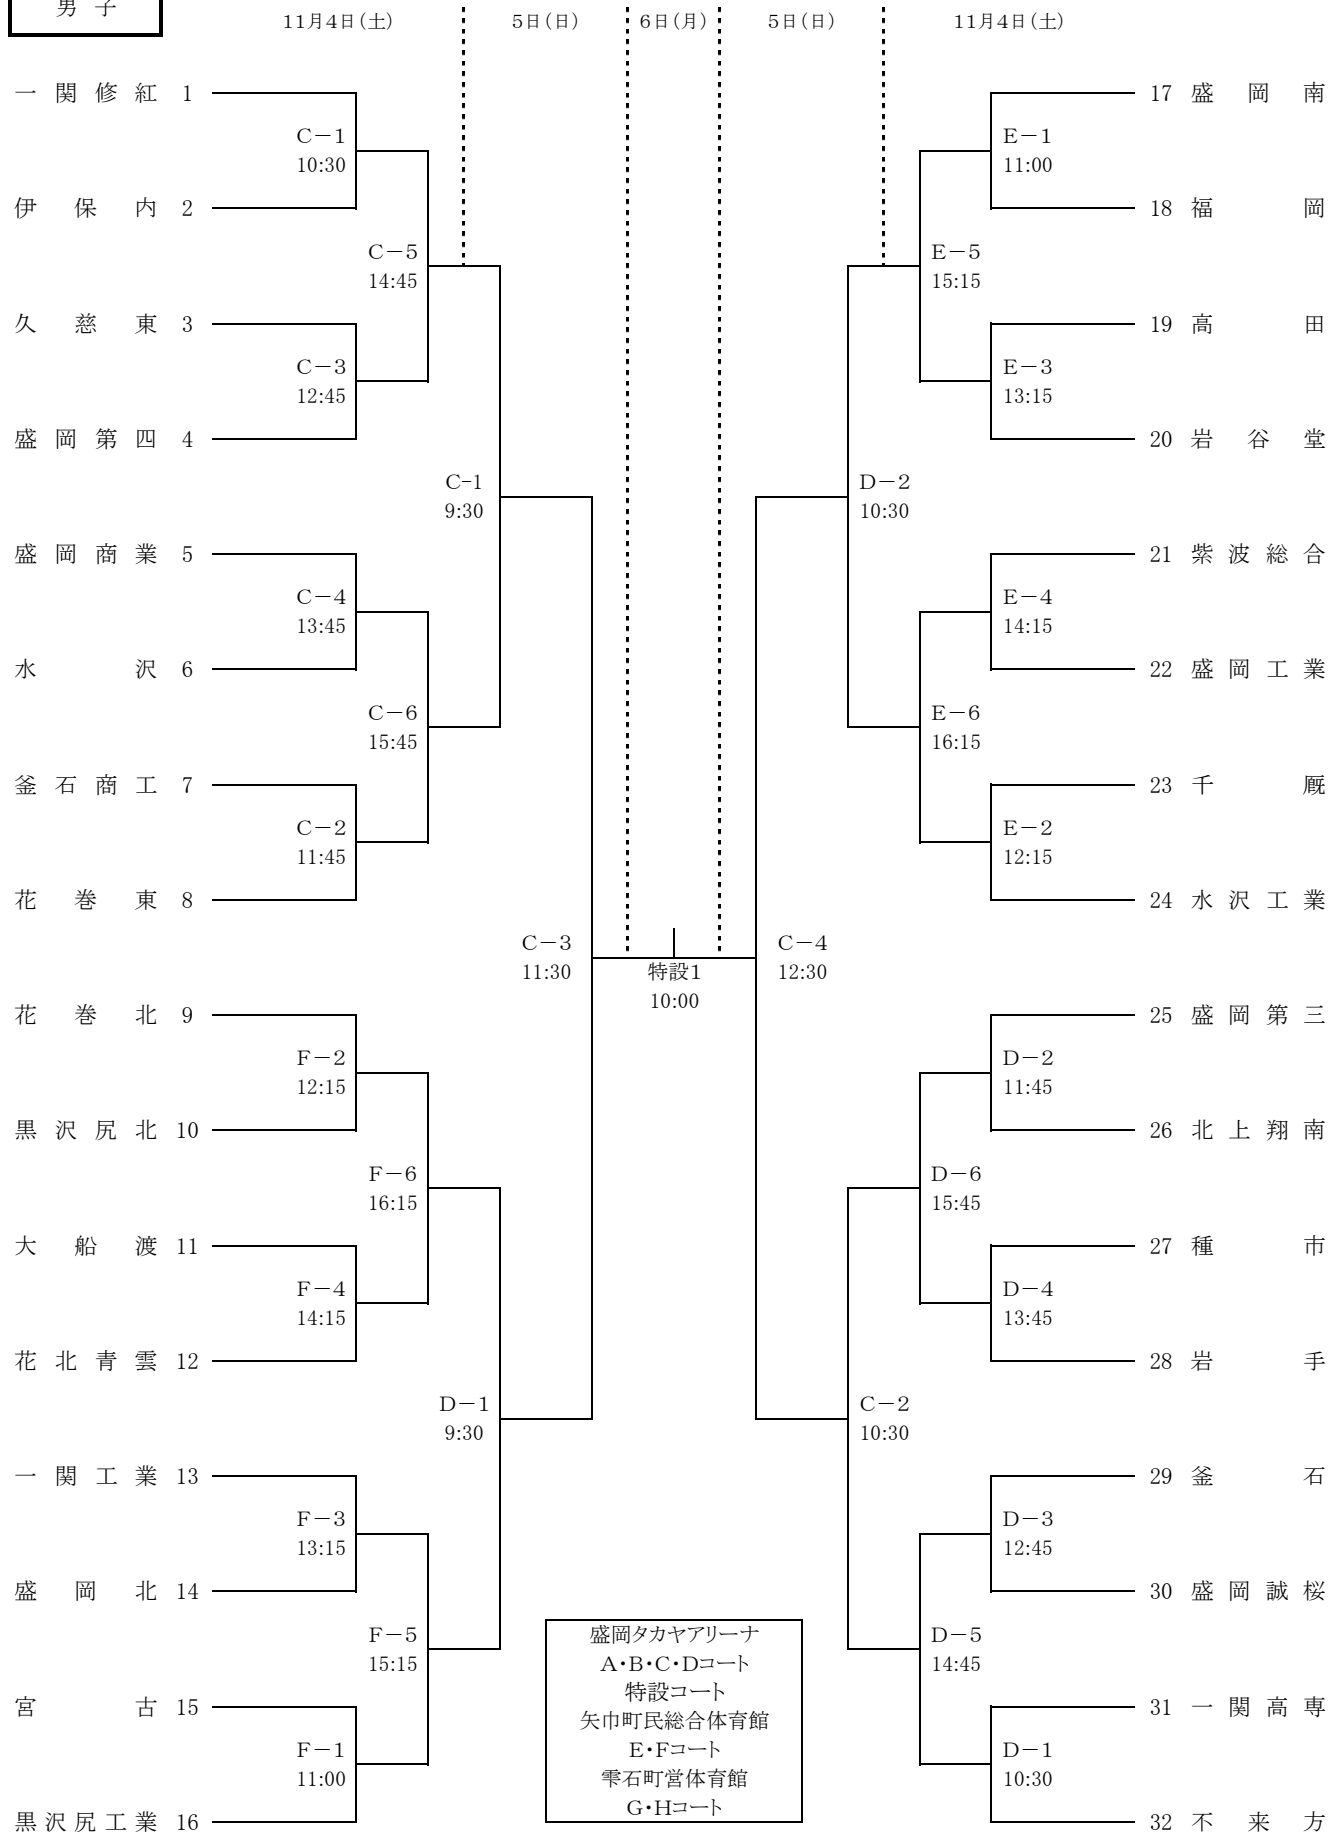

第70回全日本バレーボール高等学校選手権大会 岩手県予選会

男子

盛岡タカヤアリーナ
 A・B・C・Dコート
 特設コート
 矢巾町民総合体育館
 E・Fコート
 雫石町営体育館
 G・Hコート

第70回全日本バレーボール高等学校選手権大会 岩手県予選会

女子