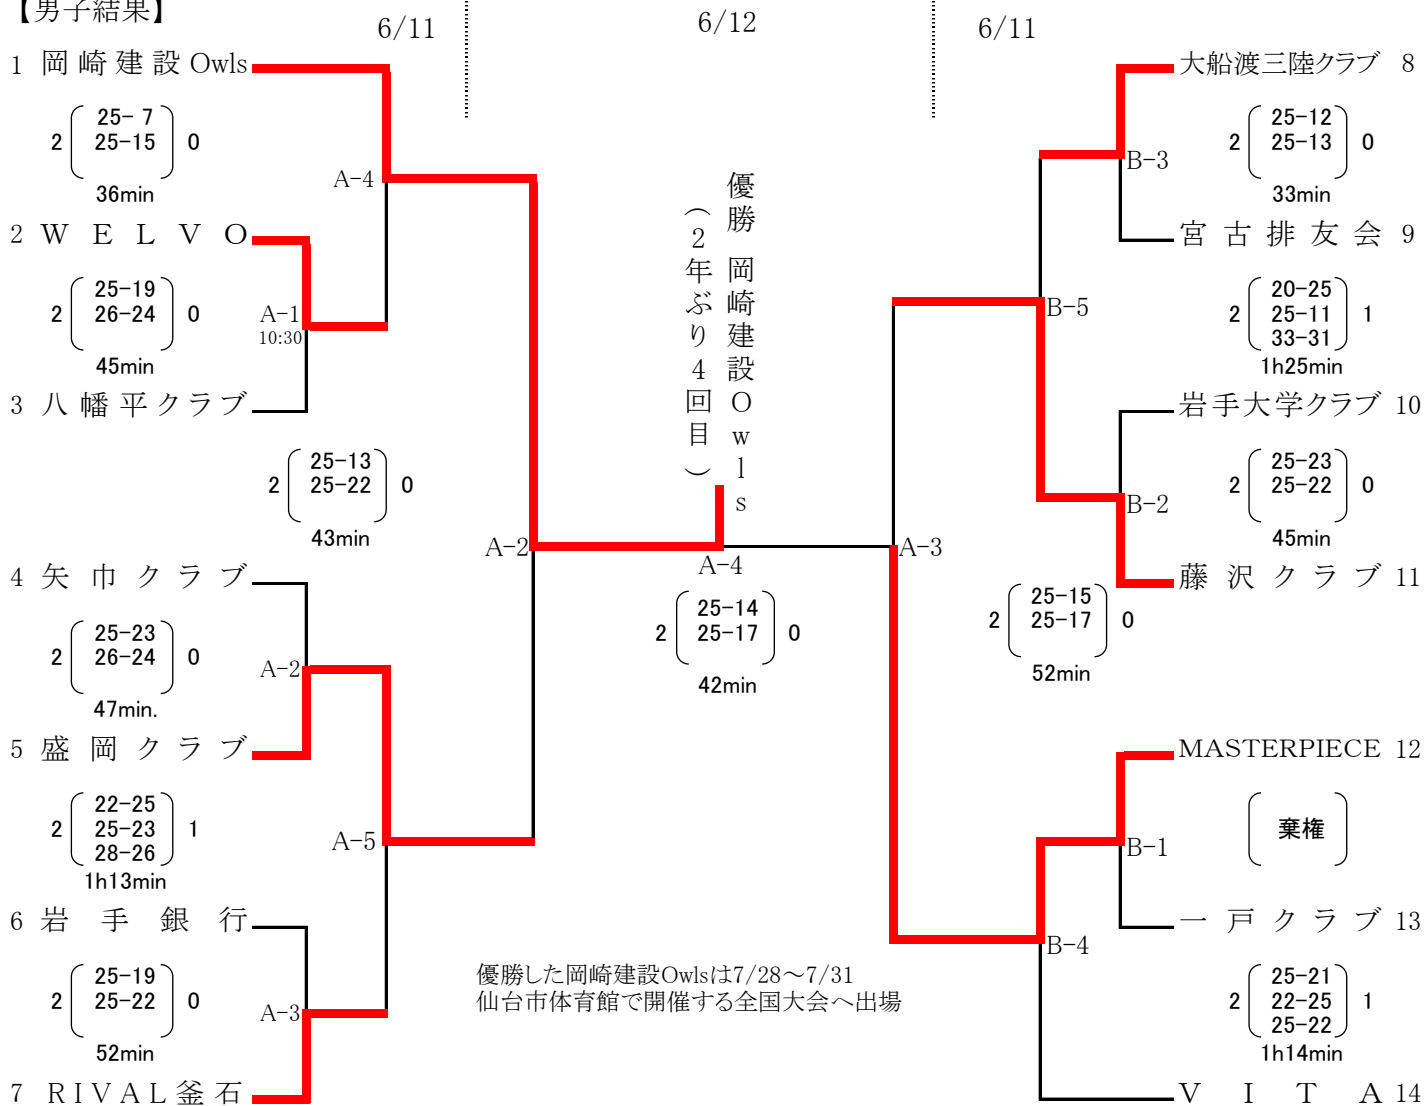

平成28年度 全日本6人制バレーボールクラブカップ男女選手権大会 (36th デサントジャパンクラブカップ) 岩手県予選会試合結果

日時 平成28年6月11日(土)～12日(日)
会場 花泉体育館 (A・Bコート)

【男子結果】

【女子結果】 6/12のみ