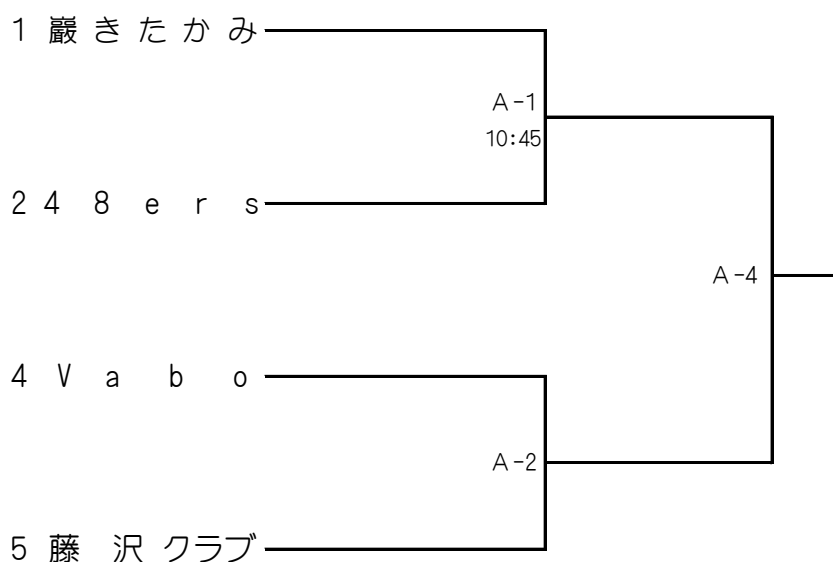

平成28年度全日本9人制バレーボールクラブカップ選手権大会選手権大会  
(36thデザートジャパングラブカップ) 岩手県予選会組合せ

日 時 平成28年6月26日(日)

会 場 江刺西体育館

【男子組合せ】

※ 女子は北上ホップスのみの参加のため予選会は実施しません。

第16回日本スポーツマスターズ2016バレーボール競技岩手県予選会組合せ

日 時 平成28年6月26日(日)

会 場 江刺西体育館

【男子組合せ】

※ 女子は北上ホップスのみの参加のため予選会は実施しません。