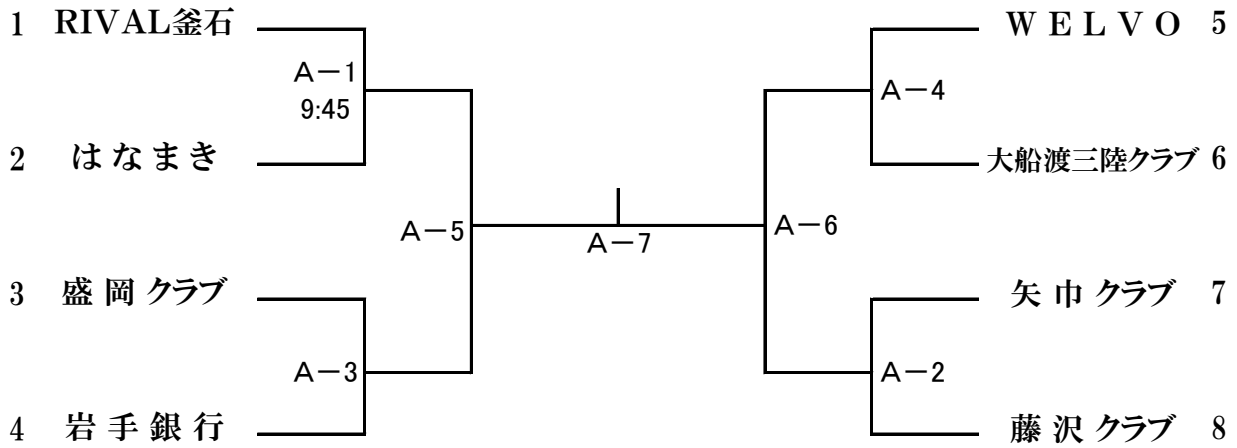

平成28年度 第13回東北クラブバレーボール選手権大会
『みちのくカップ』 岩手県予選会組合せ

開催日時：平成28年9月3日(土)～4日(日)
会 場：オガールアリーナ

【6人制男子組合せ】 9/3(土)

【6人制女子組合せ】 9/3(土)

【9人制男子組合せ】 9/4(日)

【9人制女子組合せ】 9/3(土)