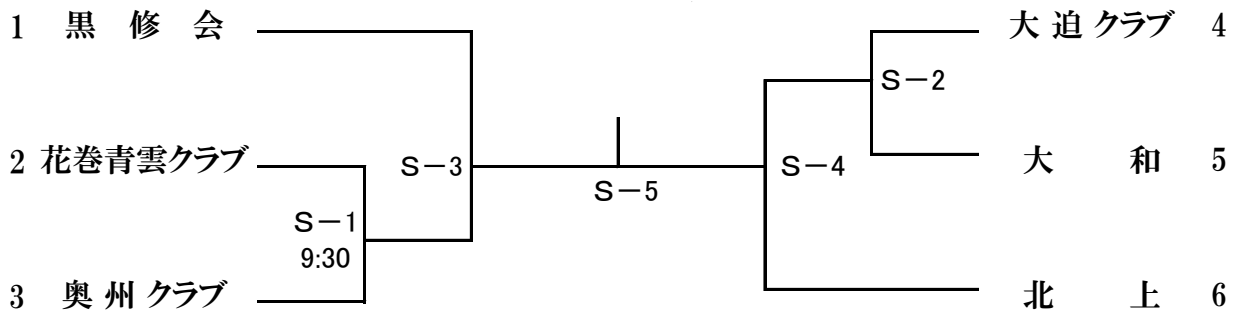

平成28年度 第13回東北クラブバレーボール選手権大会
『みちのくカップ』 岩手県予選会組合せ

開催日時：平成28年9月3日(土)～4日(日)
会 場：オガールアリーナ

【6人制男子組合せ】 9/3(土)

【6人制女子組合せ】 9/3(土)

【9人制男子組合せ】 9/4(日)

【9人制女子組合せ】 9/3(土)