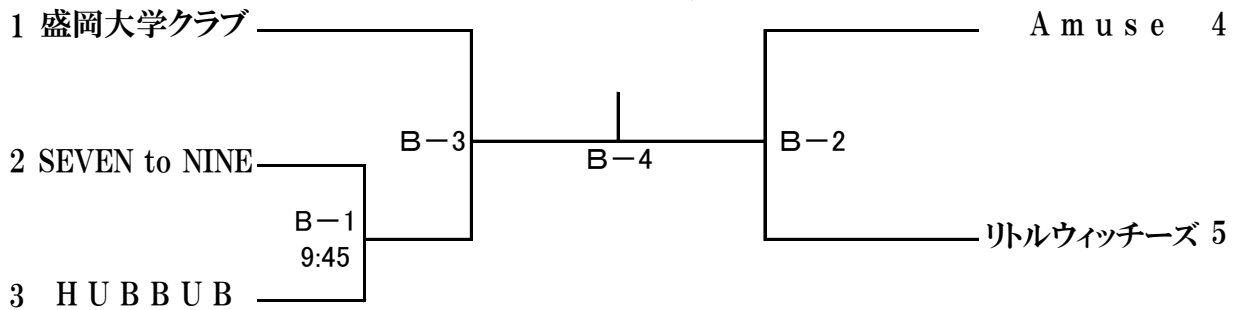

平成28年度 第13回東北クラブバレーボール選手権大会
『みちのくカップ』 岩手県予選会組合せ

開催日時：平成28年9月3日(土)～4日(日)
会 場：オガールアリーナ

【6人制男子組合せ】 9/3(土)

【6人制女子組合せ】 9/3(土)

【9人制男子組合せ】 9/4(日)

【9人制女子組合せ】 9/3(土)