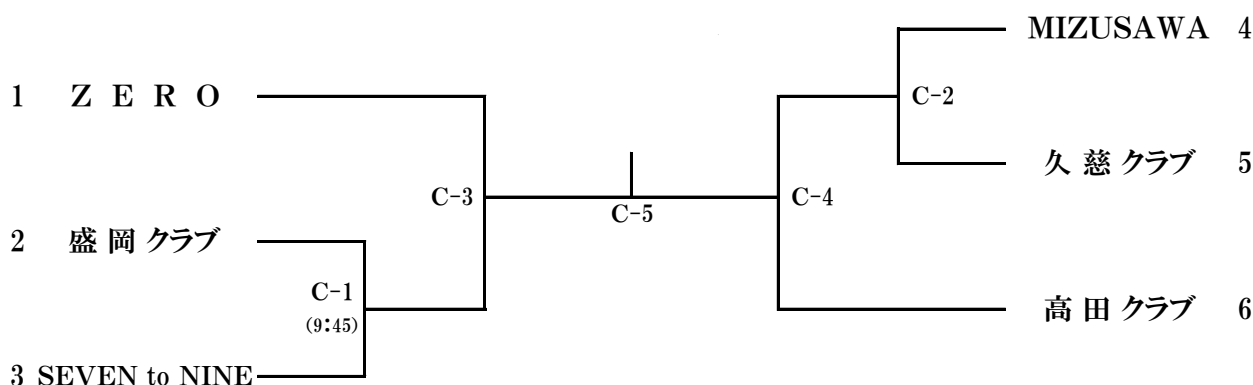

# 2019年度 第16回東北クラブバレーボール選手権大会 『みちのくカップ』岩手県予選会組合せ

開催日：令和元年8月18日(日)  
会場：北上総合体育館

## 【6人制男子組合せ】(トーナメント戦)

## 【6人制女子組合せ】(トーナメント戦)