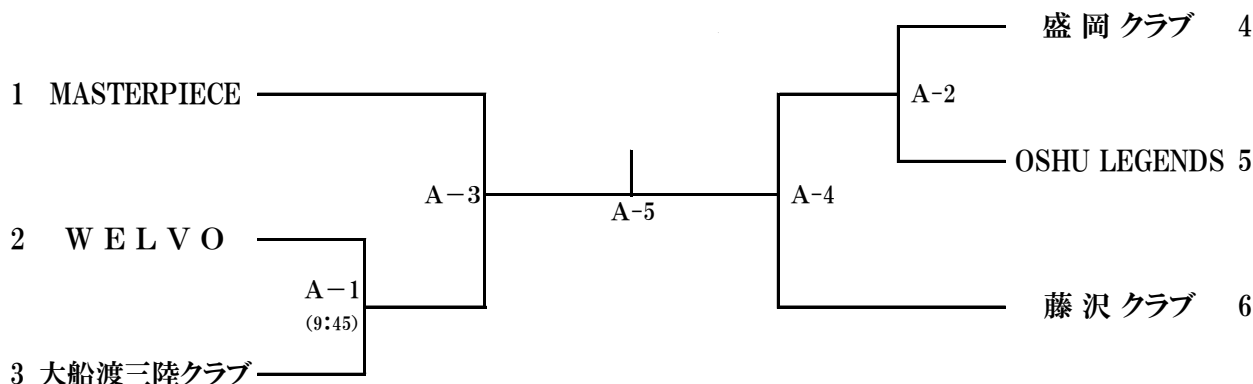

# 2019年度 第16回東北クラブバレーボール選手権大会 『みちのくカップ』岩手県予選会組合せ

開催日：令和元年8月18日(日)  
会場：北上総合体育館

## 【6人制男子組合せ】(トーナメント戦)

## 【6人制女子組合せ】(トーナメント戦)