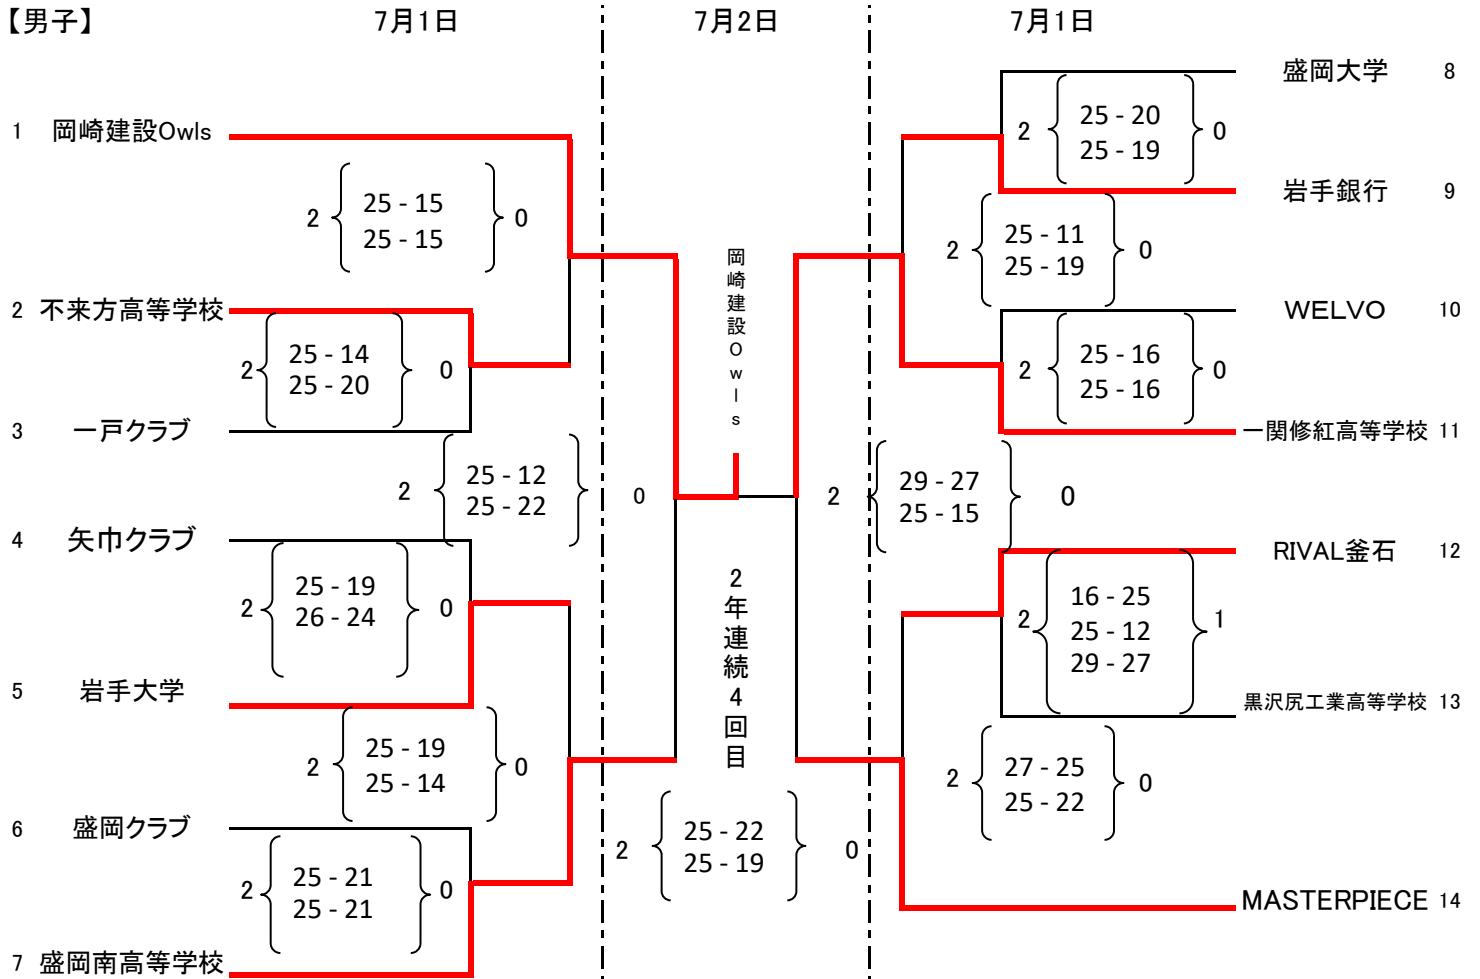

# 平成29年度 天皇杯・皇后杯全日本バレーボール選手権大会岩手県予選会

盛岡市市民運動公園総合体育館 :A・B  
滝沢市総合運動公園体育館 :C・D

【男子】

【女子】