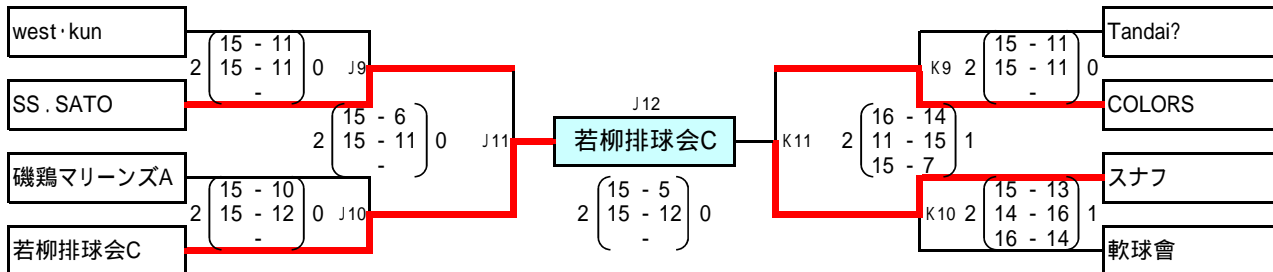

【トリムの部】第1ブロック

H・I・Jコート

- | | | |
|-------------------------|--------------|-----------------|
| Aグループ (Hコート) 61 いまが駿 | 62 wingsバード | 63 軟球會 |
| Bグループ (Hコート) 64 J's2 | 65 むらはし | 66 けふー |
| Cグループ (Hコート) 67 だいるNo.1 | 68 特訓開始2 | 69 silver back |
| Dグループ (Iコート) 70 軟球會 | 71 若柳排球会B | 72 wingsエッグ |
| Eグループ (Iコート) 73 チョッパーズ | 74 野田SVC2番3番 | 75 Try |
| Fグループ (Iコート) 76 もりクロZ | 77 びぼほび | 78 にぎやかくらぶ - YG |
| Gグループ (Jコート) 79 ゆくたがり | 80 ゆかいな仲間たちB | 81 笑連隊 |
| Hグループ (Jコート) 82 チームK | 83 ベッツB | 84 サタディークラブA |

| | | |
|----|----|----|
| H1 | H4 | H7 |
| H2 | H5 | H8 |
| H3 | H6 | N8 |
| I1 | I4 | I7 |
| I2 | I5 | I8 |
| I3 | I6 | O8 |
| J1 | J4 | J7 |
| J2 | J5 | J8 |

【トリムの部】第2ブロック

J・K・L・Mコート

- | | | |
|--------------------------------|---------------|-------------------------------|
| Aグループ (Jコート) 85 ゆかいな三崎 | 86 west・kun | 87 silver back2 |
| Bグループ (Kコート) 88 SS. SATO | 89 Begin | 90 ゆかいな仲間たちA |
| Cグループ (Kコート) 91 和賀アタックNo.2 | 92 磯鷄マリーンズA | 93 YS2 |
| Dグループ (Kコート) 94 west・chan | 95 若柳排球会C | 96 NON STYLE |
| Eグループ (Lコート) 97 Out Side | 98 チーム・アラフォー | 99 Tandai? |
| Fグループ (Lコート) 100 COLORS | 101 でこぼこF | 102 Pirate of yamaguchi river |
| Gグループ (Lコート) 103 MSVX-KAKUMARU | 104 しいたけクッキーズ | 105 スナフ |
| Hグループ (Mコート) 106 新潟駐屯地 | 107 軟球會 | 108 和賀アタックNo.3 |

| | | |
|----|----|----|
| J3 | J6 | P8 |
| N1 | K3 | K6 |
| K1 | K4 | K7 |
| K2 | K5 | K8 |
| O1 | L3 | L6 |
| L1 | L4 | L7 |
| L2 | L5 | L8 |
| P1 | M3 | M6 |

【トリムの部】第3ブロック

M・N・Oコート

- | | | |
|-------------------------------|-----------------|--------------------------|
| Aグループ (Mコート) 109 にぎやかくらぶ - AD | 110 MSVX-JUNGLE | 111 ベッツA |
| Bグループ (Mコート) 112 GROW | 113 wingsピヨコ | 114 Chaso |
| Cグループ (Kコート) 115 八戸市民病院 | 116 チーム正彦 | 117 デンジャラスA |
| Dグループ (Kコート) 118 west・san | 119 軟球會 | 120 チーム空2012特別限定モデル |
| Eグループ (Lコート) 121 本気だじゃ! 小松 | 122 ナルキーズ | 123 和賀アタックNo.1 |
| Fグループ (Lコート) 124 エスエスオート | 125 MSVX-JRA | 126 Pirate of fujinokawa |
| Gグループ (Lコート) 127 クローバーもりおか | 128 J's1 | 129 ナルキーズの2 |
| Hグループ (Mコート) 130 ワイルドベッツ | 131 だいるNo.2 | 132 若柳排球会A |