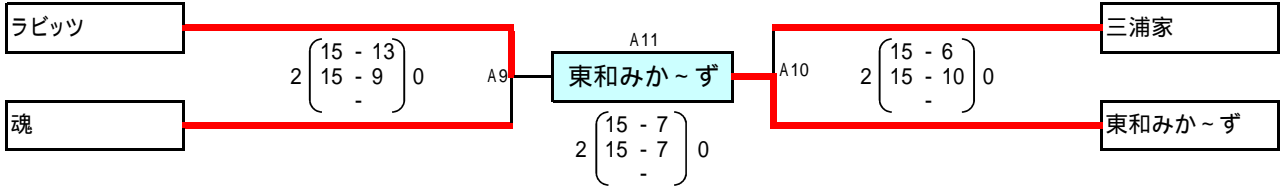

| | | | |
|----|----|----|----|
| A1 | A3 | A5 | A7 |
| A2 | A4 | A6 | A8 |

シニアの部】

B・Cコート

Aグループ (Bコート) 9 ガボット
Bグループ (Bコート) 12 サタディークラブC
Cグループ (Bコート) 15 野田S.V.C秋桜
Dグループ (Cコート) 18 アランズ
Eグループ (Cコート) 21 ひみつのアッコちゃん
Fグループ (Cコート) 24 さんさ盛岡A