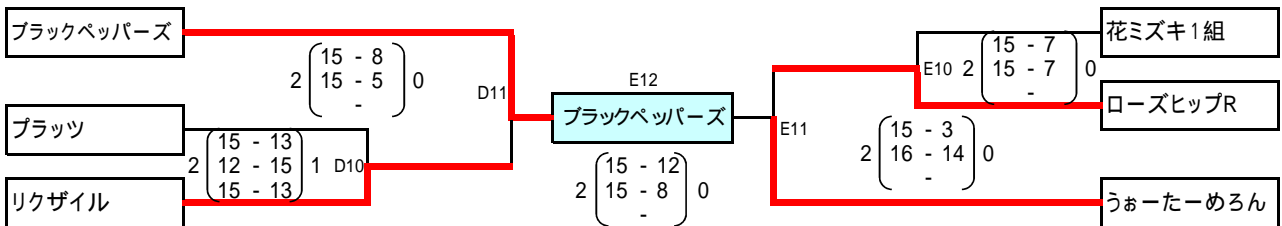

レディースの部】《一部》

D・Eコート

Aグループ (Dコート) 27 ブラッツ
Bグループ (Dコート) 30 ブラックペッパーズ
Cグループ (Dコート) 33 さんらいふ
Dグループ (Eコート) 36 うぁーたーめろん
Eグループ (Eコート) 39 ローズヒップR
Fグループ (Eコート) 42 リクザイル

28 ローズヒップL
31 大野SVC
34 チーム山田学院
37 きらら
40 やまぎしH
43 さんらいふ

29 ちーむ豆大福
32 やまぎしK
35 花ミズキ1組
38 どんぐりMIX
41 花ミズキ2組
44 ララレッド

| | | |
|----|----|----|
| D1 | D4 | D7 |
| D2 | D5 | D8 |
| D3 | D6 | D9 |
| E1 | E4 | E7 |
| E2 | E5 | E8 |
| E3 | E6 | E9 |

レディースの部】《二部》

F・Gコート