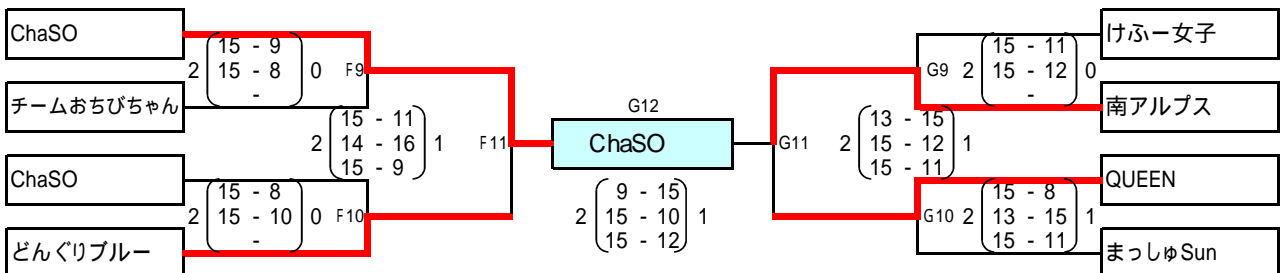

レディースの部】《一部》

D・Eコート

Aグループ (Dコート) 27 ブラッツ
Bグループ (Dコート) 30 ブラックペッパーズ
Cグループ (Dコート) 33 さんらいふ
Dグループ (Eコート) 36 うぁーたーめろん
Eグループ (Eコート) 39 ローズヒップR
Fグループ (Eコート) 42 リクザイル

28 ローズヒップL
31 大野SVC
34 チーム山田学院
37 きらら
40 やまぎしH
43 さんらいふ

29 ちーむ豆大福
32 やまぎしK
35 花ミズキ1組
38 どんぐりMIX
41 花ミズキ2組
44 ララレッド

| | | |
|----|----|----|
| D1 | D4 | D7 |
| D2 | D5 | D8 |
| D3 | D6 | D9 |
| E1 | E4 | E7 |
| E2 | E5 | E8 |
| E3 | E6 | E9 |

レディースの部】《二部》

F・Gコート

Aグループ (Fコート) 45 ChaSO
Bグループ (Fコート) 49 やまぎしZ
Cグループ (Fコート) 53 けふー女子
Dグループ (Fコート) 57 まっしゅSun

46 Gachi
50 南アルプス
54 くじらはま
58 ヤマクイーン

47 まっしゅtwo
51 どんぐりブルー
55 ChaSO
59 チームおちびちゃん

48 QUEEN
52 きらら
56 OYOBI-K
60 花ミズキ3組

| | | | |
|----|----|----|----|
| F1 | F3 | F5 | F7 |
| F2 | F4 | F6 | F8 |
| G1 | G3 | G5 | G7 |
| G2 | G4 | G6 | G8 |

第23回 FM岩手杯ソフトバレー - ボール大会試合結果

(平成24年9月23日(日) 花巻市総合体育館)

サブアリーナに4面設置(N・O・Pコートでトリムの部の24試合を実施)(Qコート予備)