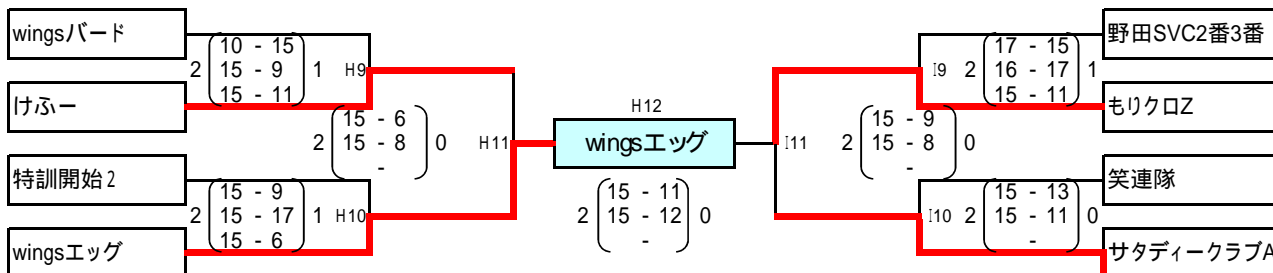

Aグループ (Fコート) 45 ChaSO
Bグループ (Fコート) 49 やまぎしZ
Cグループ (Fコート) 53 けふー女子
Dグループ (Fコート) 57 まっしゅSun

46 Gachi
50 南アルプス
54 くじらはま
58 ヤマクイーン

47 まっしゅtwo
51 どんぐりブルー
55 ChaSO
59 チームおちびちゃん

48 QUEEN
52 きらら
56 OYOBI-K
60 花ミズキ3組

| | | | |
|----|----|----|----|
| F1 | F3 | F5 | F7 |
| F2 | F4 | F6 | F8 |
| G1 | G3 | G5 | G7 |
| G2 | G4 | G6 | G8 |

第23回 FM岩手杯ソフトバレー - ボール大会試合結果

(平成24年9月23日(日) 花巻市総合体育館)

サブアリーナに4面設置(N・O・Pコートでトリムの部の24試合を実施)(Qコート予備)

【トリムの部】第1ブロック

H・I・Jコート

- | | | |
|-------------------------|--------------|-----------------|
| Aグループ (Hコート) 61 いまが駿 | 62 wingsバード | 63 軟球會 |
| Bグループ (Hコート) 64 J's2 | 65 むらはし | 66 けふー |
| Cグループ (Hコート) 67 だいるNo.1 | 68 特訓開始2 | 69 silver back |
| Dグループ (Iコート) 70 軟球會 | 71 若柳排球会B | 72 wingsエッグ |
| Eグループ (Iコート) 73 チョッパーズ | 74 野田SVC2番3番 | 75 Try |
| Fグループ (Iコート) 76 もりクロZ | 77 びぼほび | 78 にぎやかくらぶ - YG |
| Gグループ (Jコート) 79 ゆくたがり | 80 ゆかいな仲間たちB | 81 笑連隊 |
| Hグループ (Jコート) 82 チームK | 83 ベッツB | 84 サタディークラブA |

| | | |
|----|----|----|
| H1 | H4 | H7 |
| H2 | H5 | H8 |
| H3 | H6 | N8 |
| I1 | I4 | I7 |
| I2 | I5 | I8 |
| I3 | I6 | O8 |
| J1 | J4 | J7 |
| J2 | J5 | J8 |

【トリムの部】第2ブロック

J・K・L・Mコート

- | | | |
|--------------------------------|---------------|-------------------------------|
| Aグループ (Jコート) 85 ゆかいな三崎 | 86 west・kun | 87 silver back2 |
| Bグループ (Kコート) 88 SS. SATO | 89 Begin | 90 ゆかいな仲間たちA |
| Cグループ (Kコート) 91 和賀アタックNo.2 | 92 磯鷄マリーンズA | 93 YS2 |
| Dグループ (Kコート) 94 west・chan | 95 若柳排球会C | 96 NON STYLE |
| Eグループ (Lコート) 97 Out Side | 98 チーム・アラフォー | 99 Tandai? |
| Fグループ (Lコート) 100 COLORS | 101 でこぼこF | 102 Pirate of yamaguchi river |
| Gグループ (Lコート) 103 MSVX-KAKUMARU | 104 しいたけクッキーズ | 105 スナフ |
| Hグループ (Mコート) 106 新潟駐屯地 | 107 軟球會 | 108 和賀アタックNo.3 |