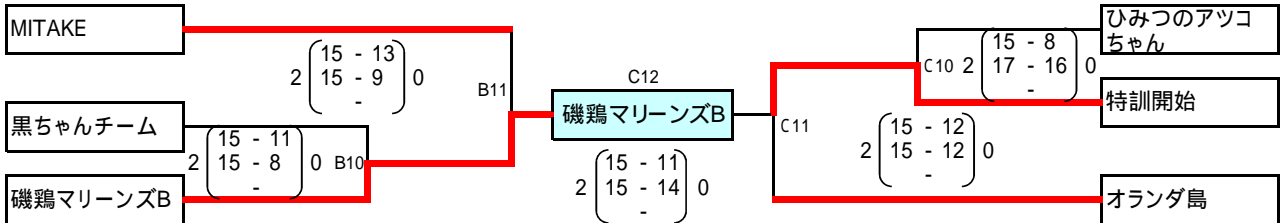

| | | | |
|----|----|----|----|
| A1 | A3 | A5 | A7 |
| A2 | A4 | A6 | A8 |

シニアの部】

B・Cコート

Aグループ (Bコート) 9 ガボット
Bグループ (Bコート) 12 サタディークラブC
Cグループ (Bコート) 15 野田S.V.C秋桜
Dグループ (Cコート) 18 アランズ
Eグループ (Cコート) 21 ひみつのアッコちゃん
Fグループ (Cコート) 24 さんさ盛岡A

10 さんさ盛岡B
13 野中ひばり
16 特訓開始
19 MITAKE
22 磯鷗マリーンズC
25 八幡太郎

11 黒ちゃんチーム
14 磯鷗マリーンズB
17 サタディークラブB
20 野中はやぶさ
23 Miracle
26 オランダ島

| | | |
|----|----|----|
| B1 | B4 | B7 |
| B2 | B5 | B8 |
| B3 | B6 | B9 |
| C1 | C4 | C7 |
| C2 | C5 | C8 |
| C3 | C6 | C9 |