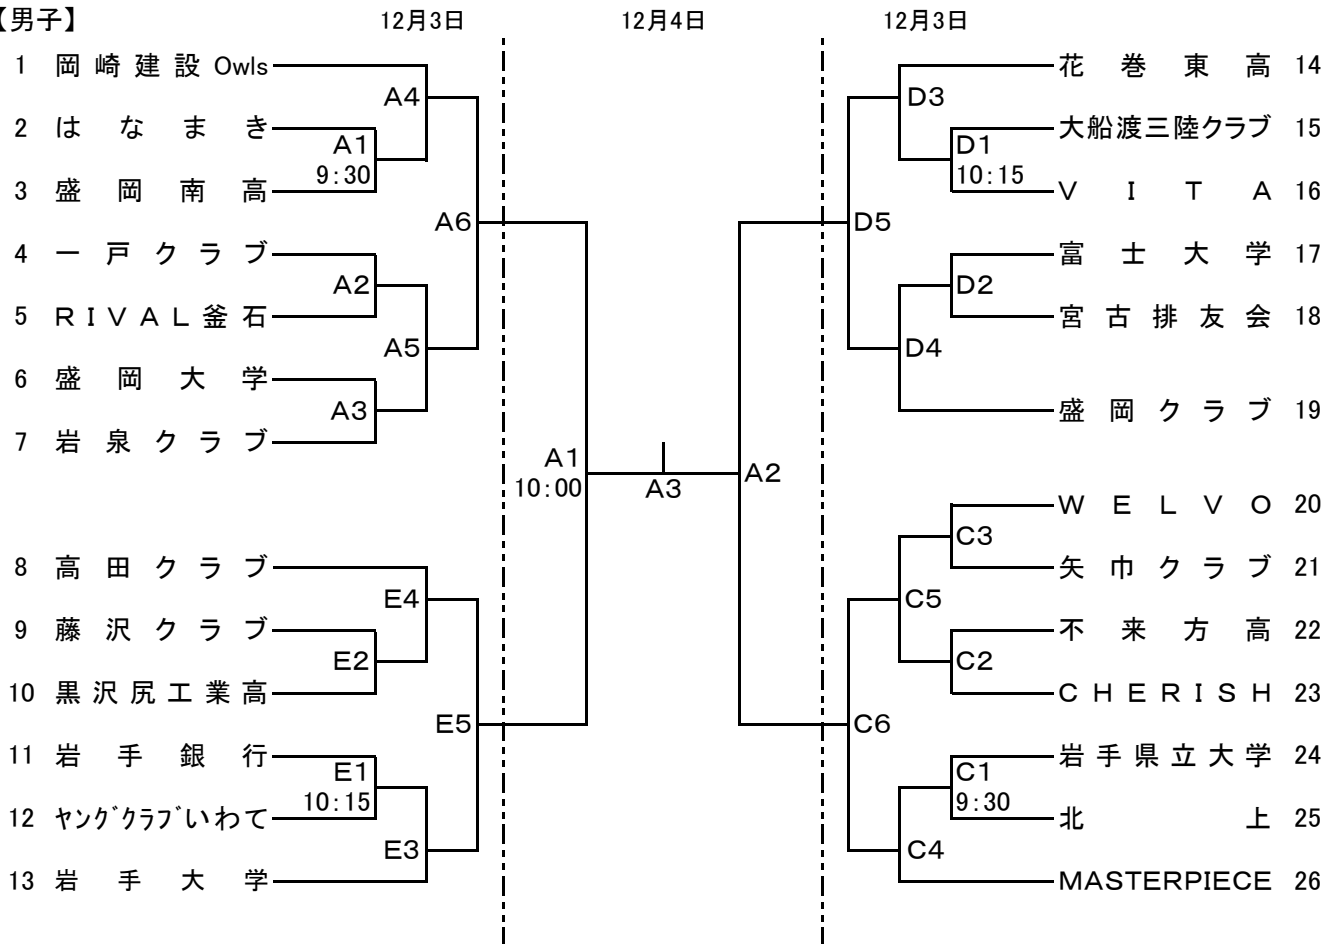

平成28年度 第23回岩手県バレーボール6人制総合選手権大会 組合せ

平成28年12月3日(土)～4日(日)
 盛岡大学体育館 : A・B・C
 滝沢市東部体育館 : D・E
 好摩体育館 : F・G

【男子】

【女子】