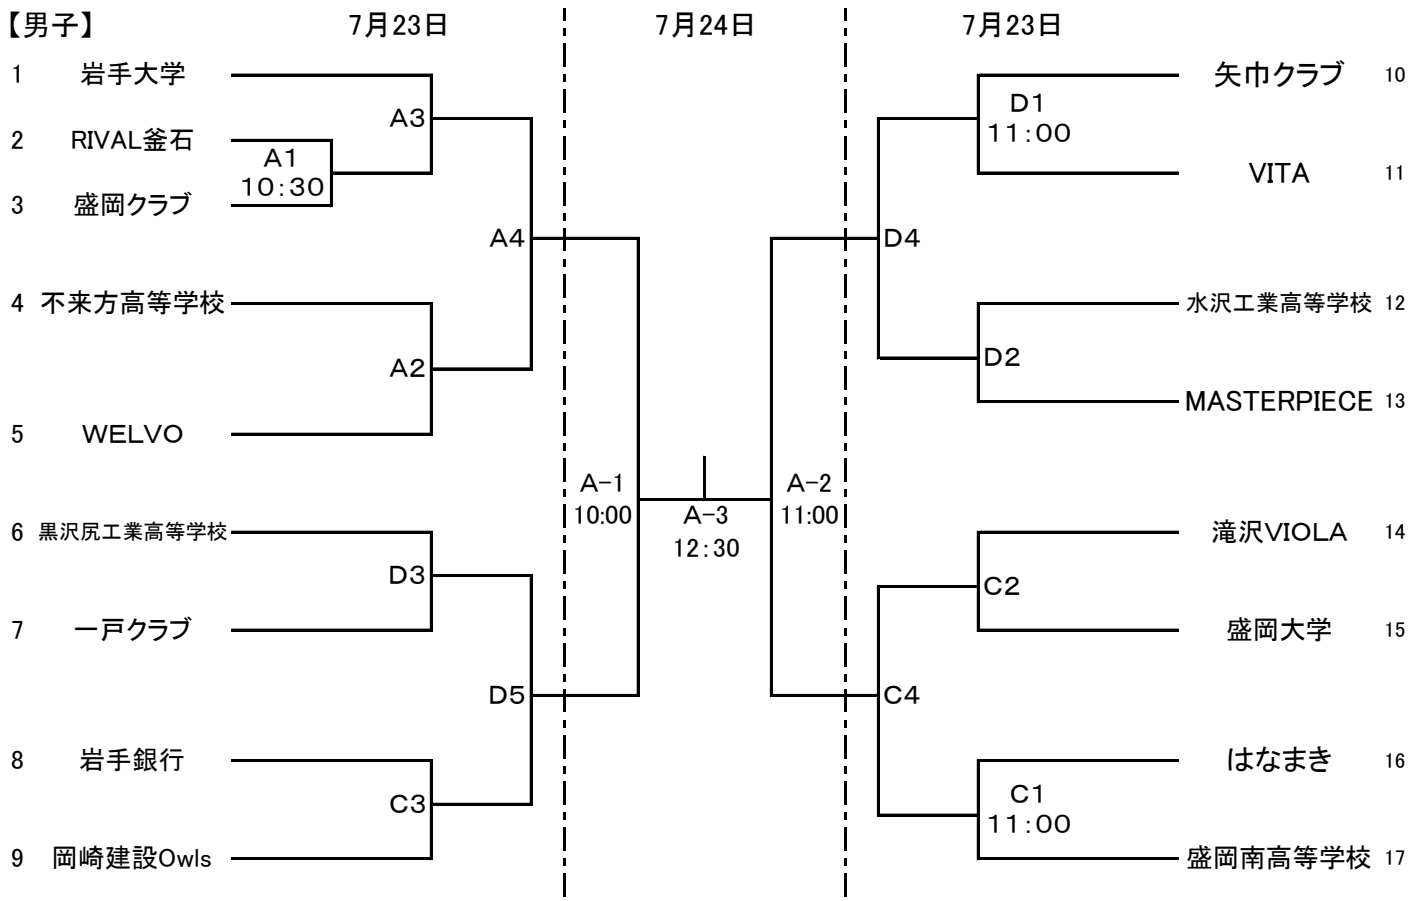

# 平成28年度 天皇杯・皇后杯全日本バレーボール選手権大会岩手県予選会

平成28年7月23日（土）～24日（日）

盛岡大学体育館：A・B  
東部体育館：C・D

## 【男子】

## 【女子】