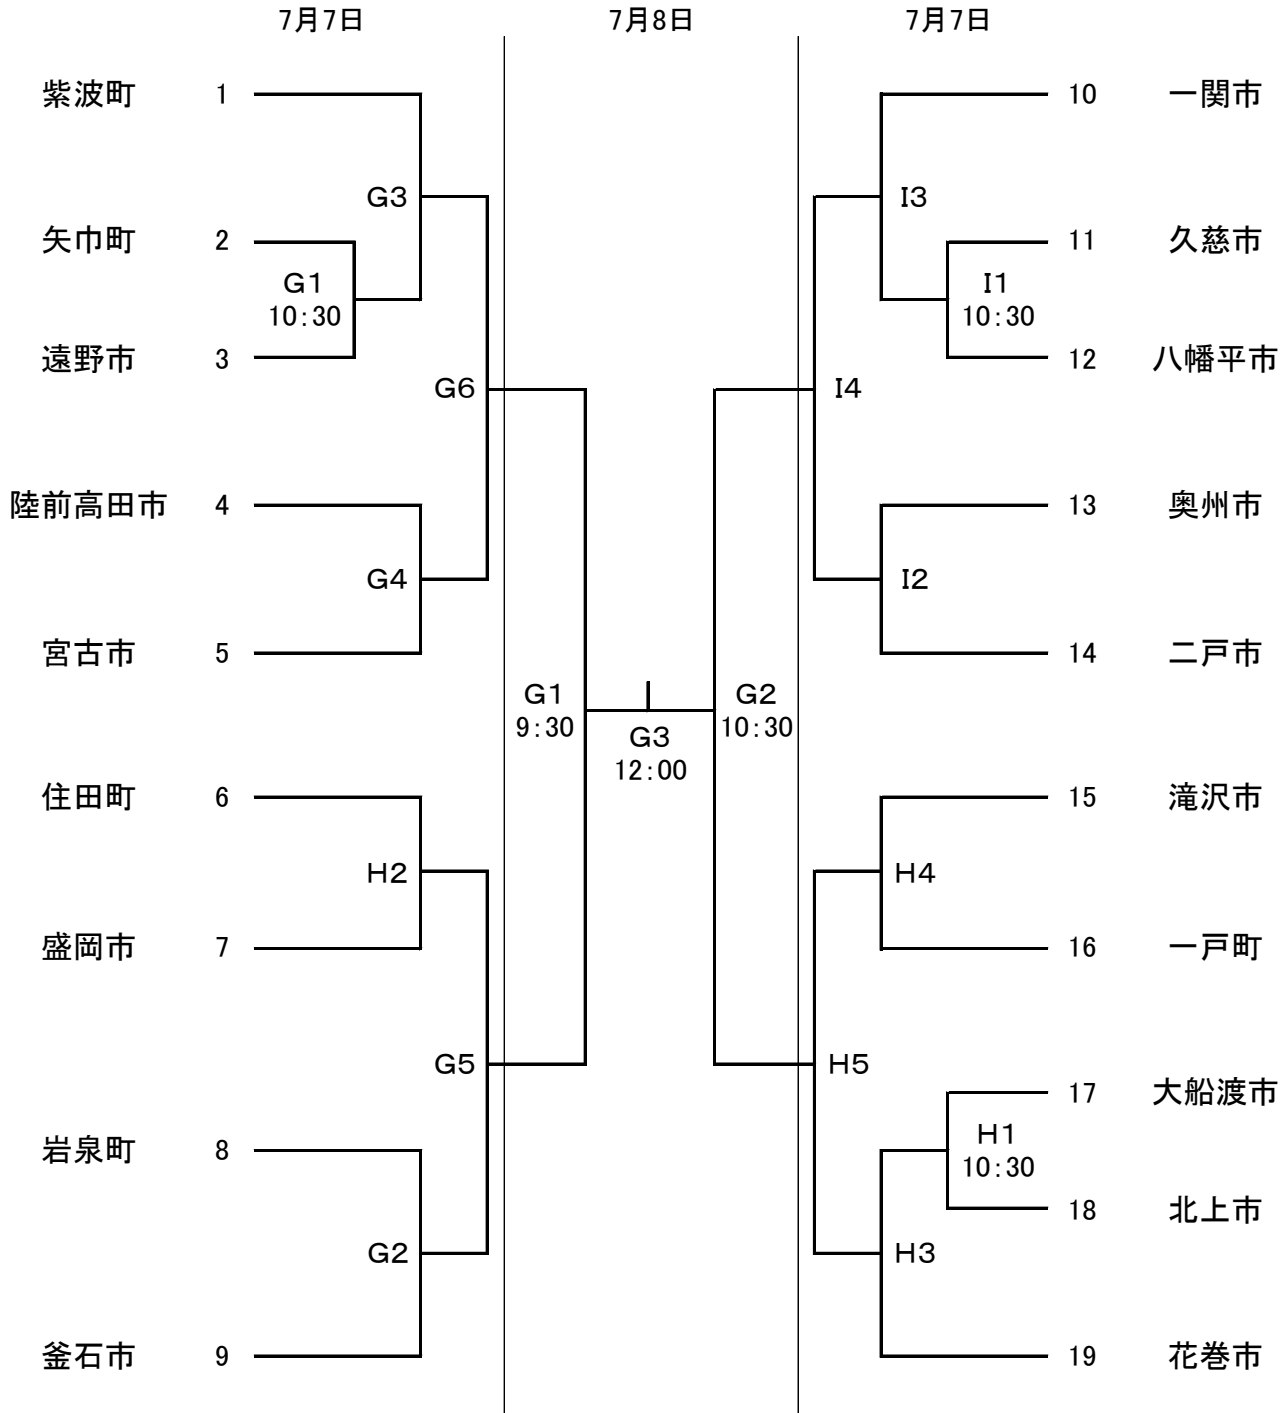

成年男子6人制

- A・B : 二戸市総合スポーツセンター
- C・D : 浄法寺体育館
- E・F : 二戸市立福岡中学校体育館
- G・H : 一戸町文化センター体育館
- I : 一戸町立一戸中学校体育館