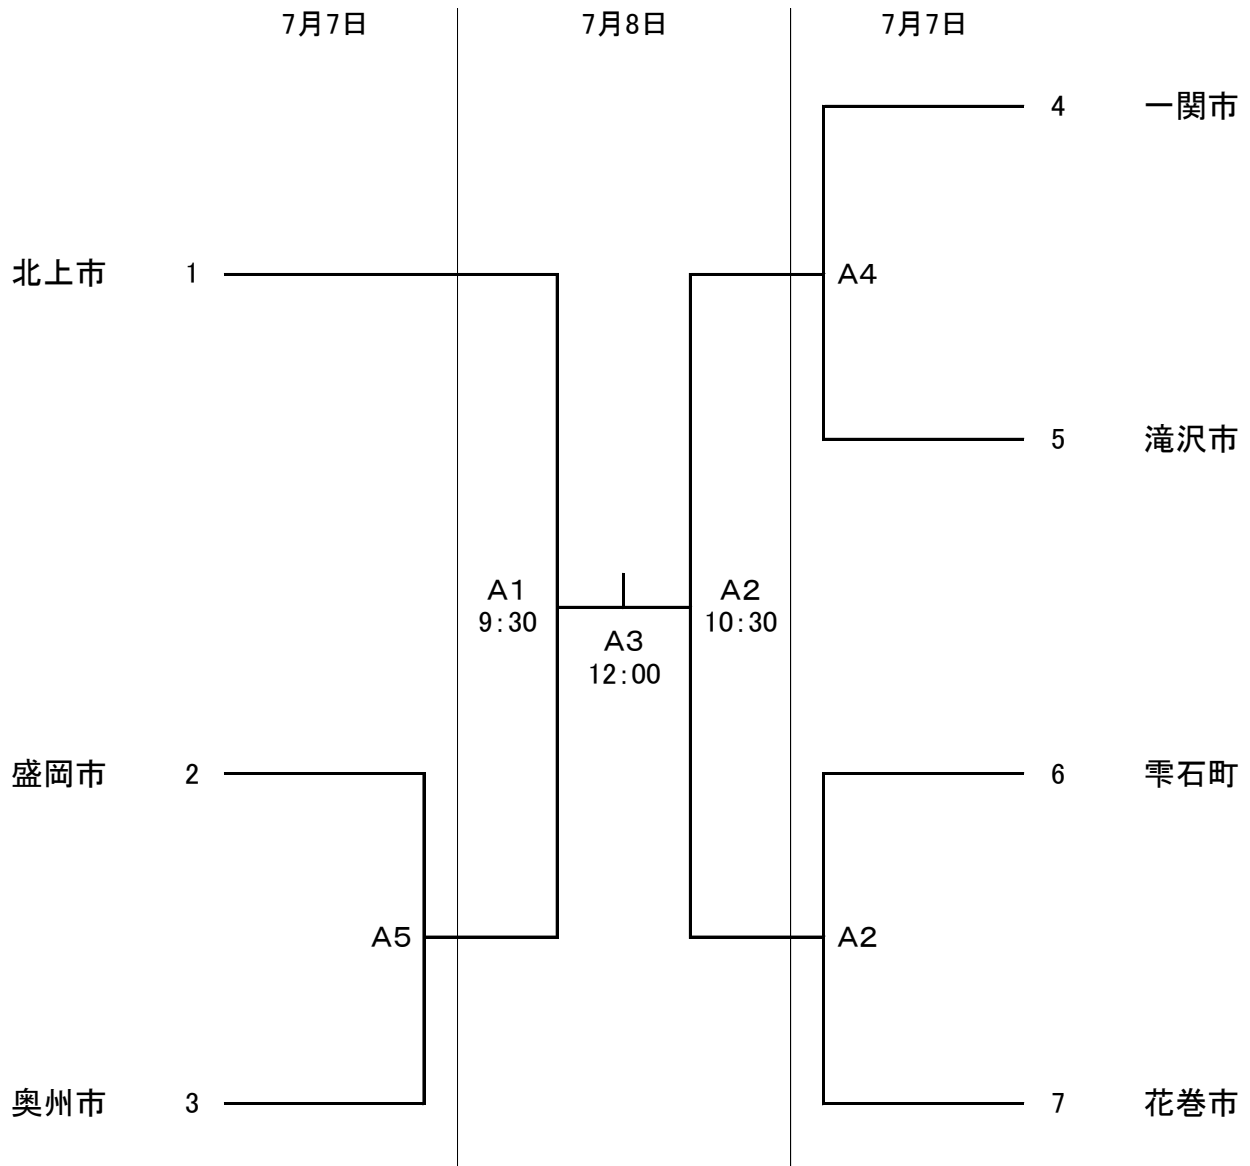

# 成年男子9人制A

- A・B : 二戸市総合スポーツセンター
- C・D : 浄法寺体育館
- E・F : 二戸市立福岡中学校体育館
- G・H : 一戸町文化センター体育館
- I : 一戸町立一戸中学校体育館