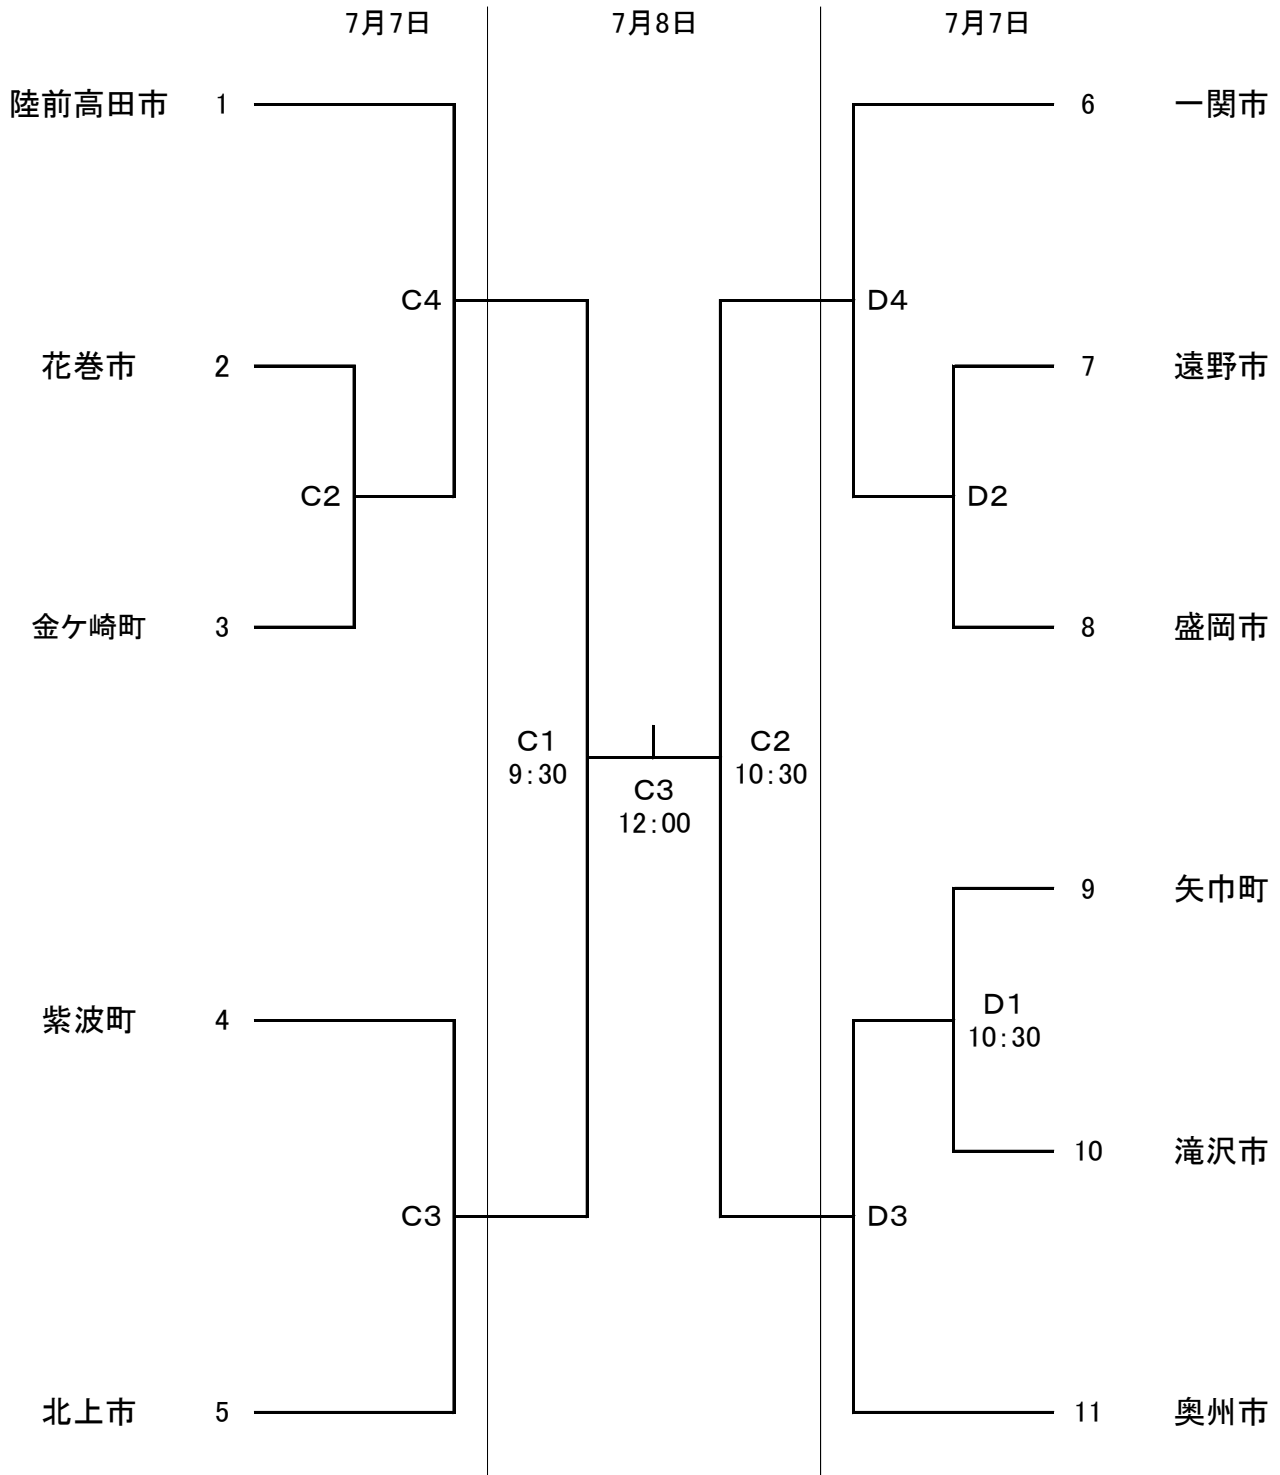

成年女子9人制A

- A・B : 二戸市総合スポーツセンター
- C・D : 浄法寺体育館
- E・F : 二戸市立福岡中学校体育館
- G・H : 一戸町文化センター体育館
- I : 一戸町立一戸中学校体育館