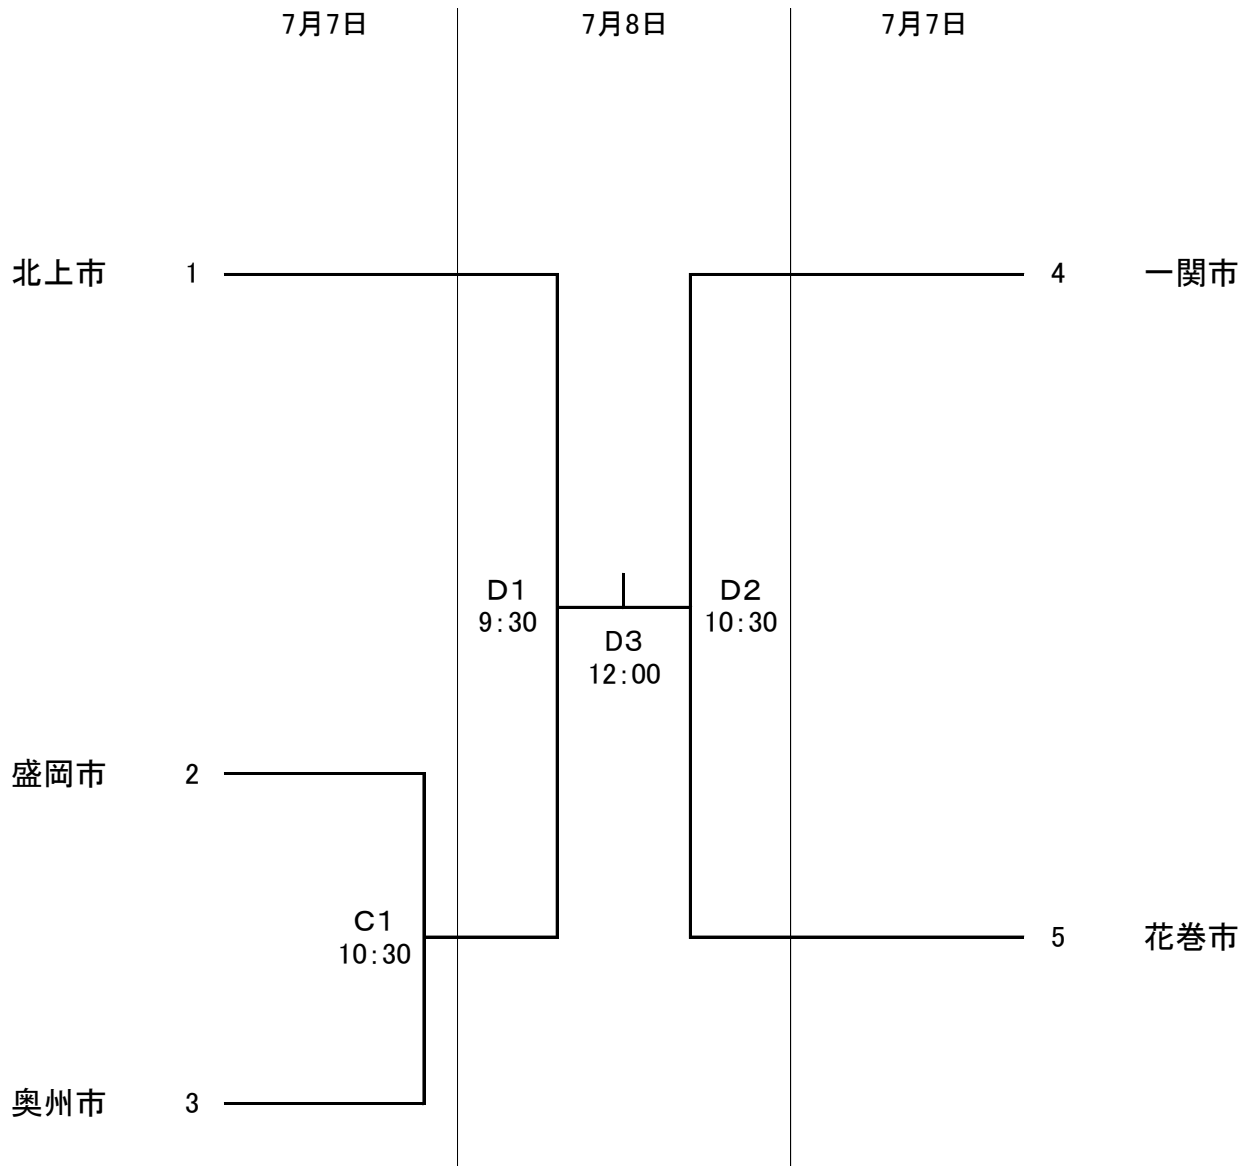

# 成年女子9人制B

- A・B            : 二戸市総合スポーツセンター
- C・D            : 浄法寺体育館
- E・F            : 二戸市立福岡中学校体育館
- G・H            : 一戸町文化センター体育館
- I                : 一戸町立一戸中学校体育館