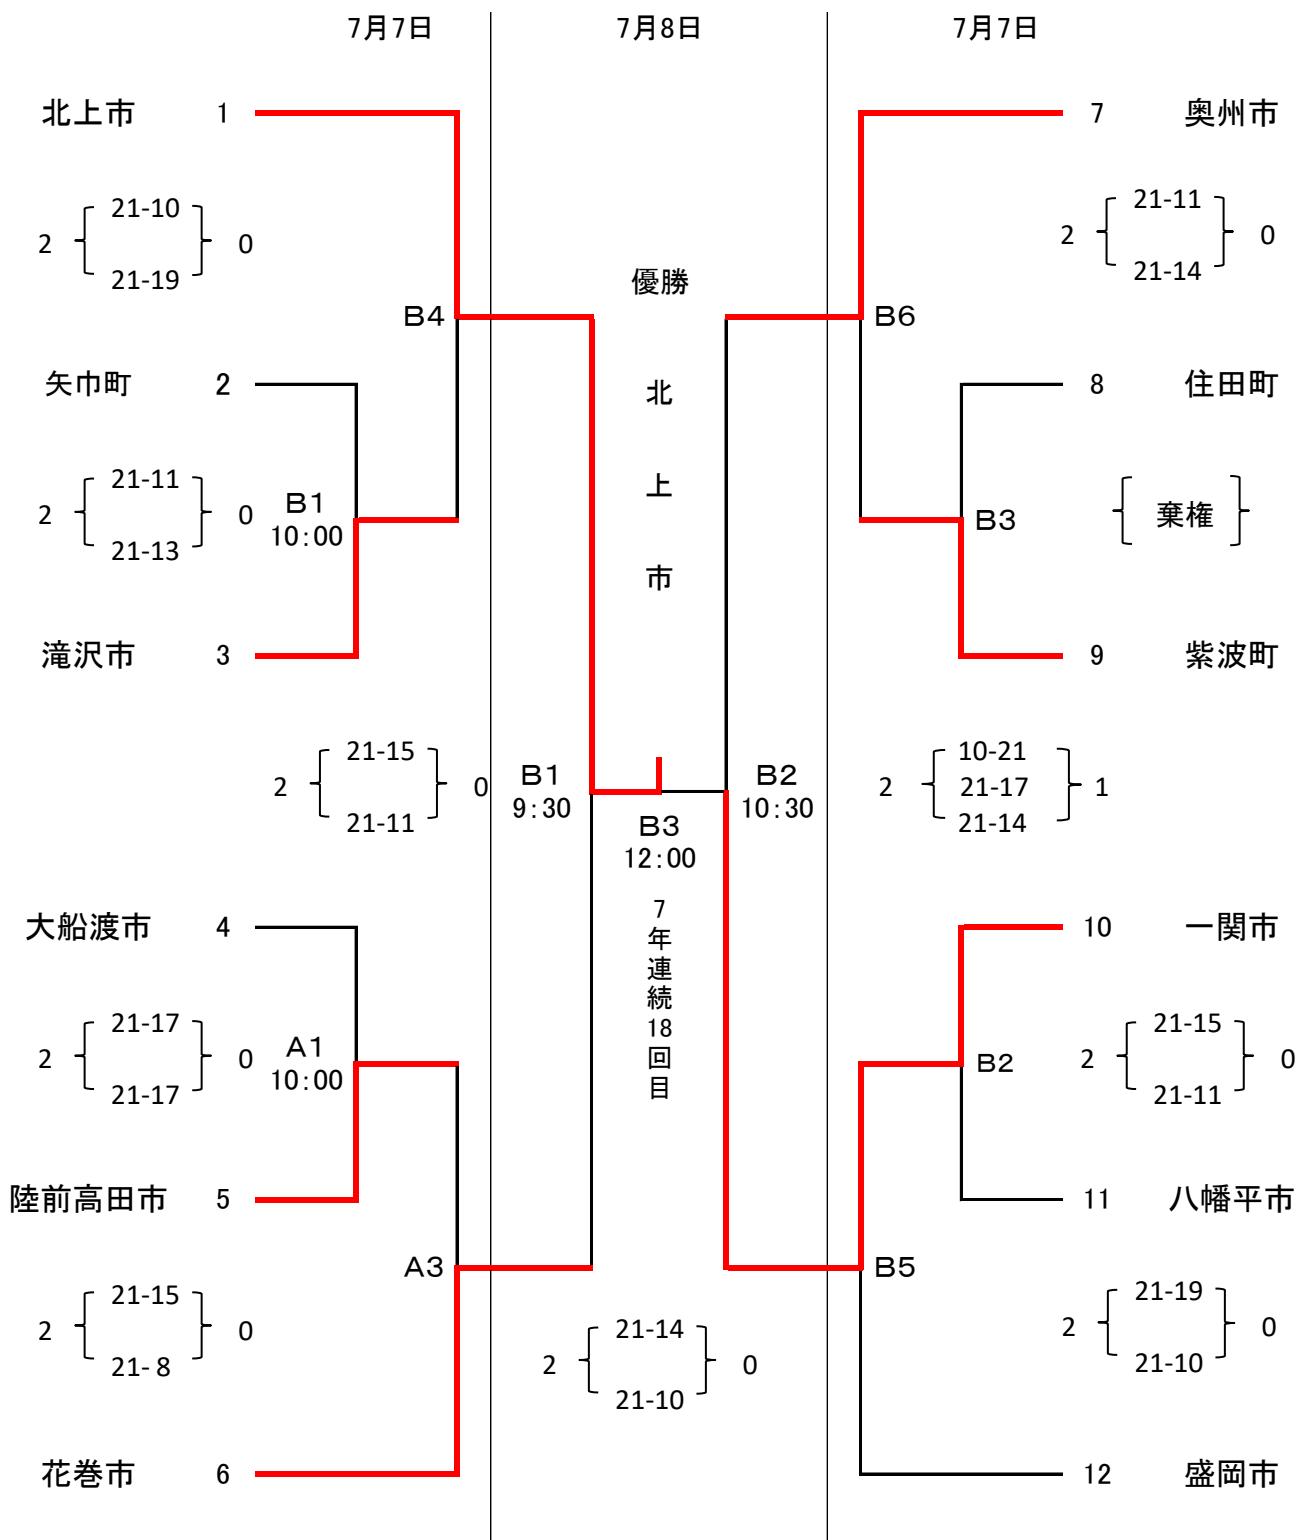

成年男子9人制B

- A・B : 二戸市総合スポーツセンター
- C・D : 浄法寺体育館
- E・F : 二戸市立福岡中学校体育館
- G・H : 一戸町文化センター体育館
- I : 一戸町立一戸中学校体育館