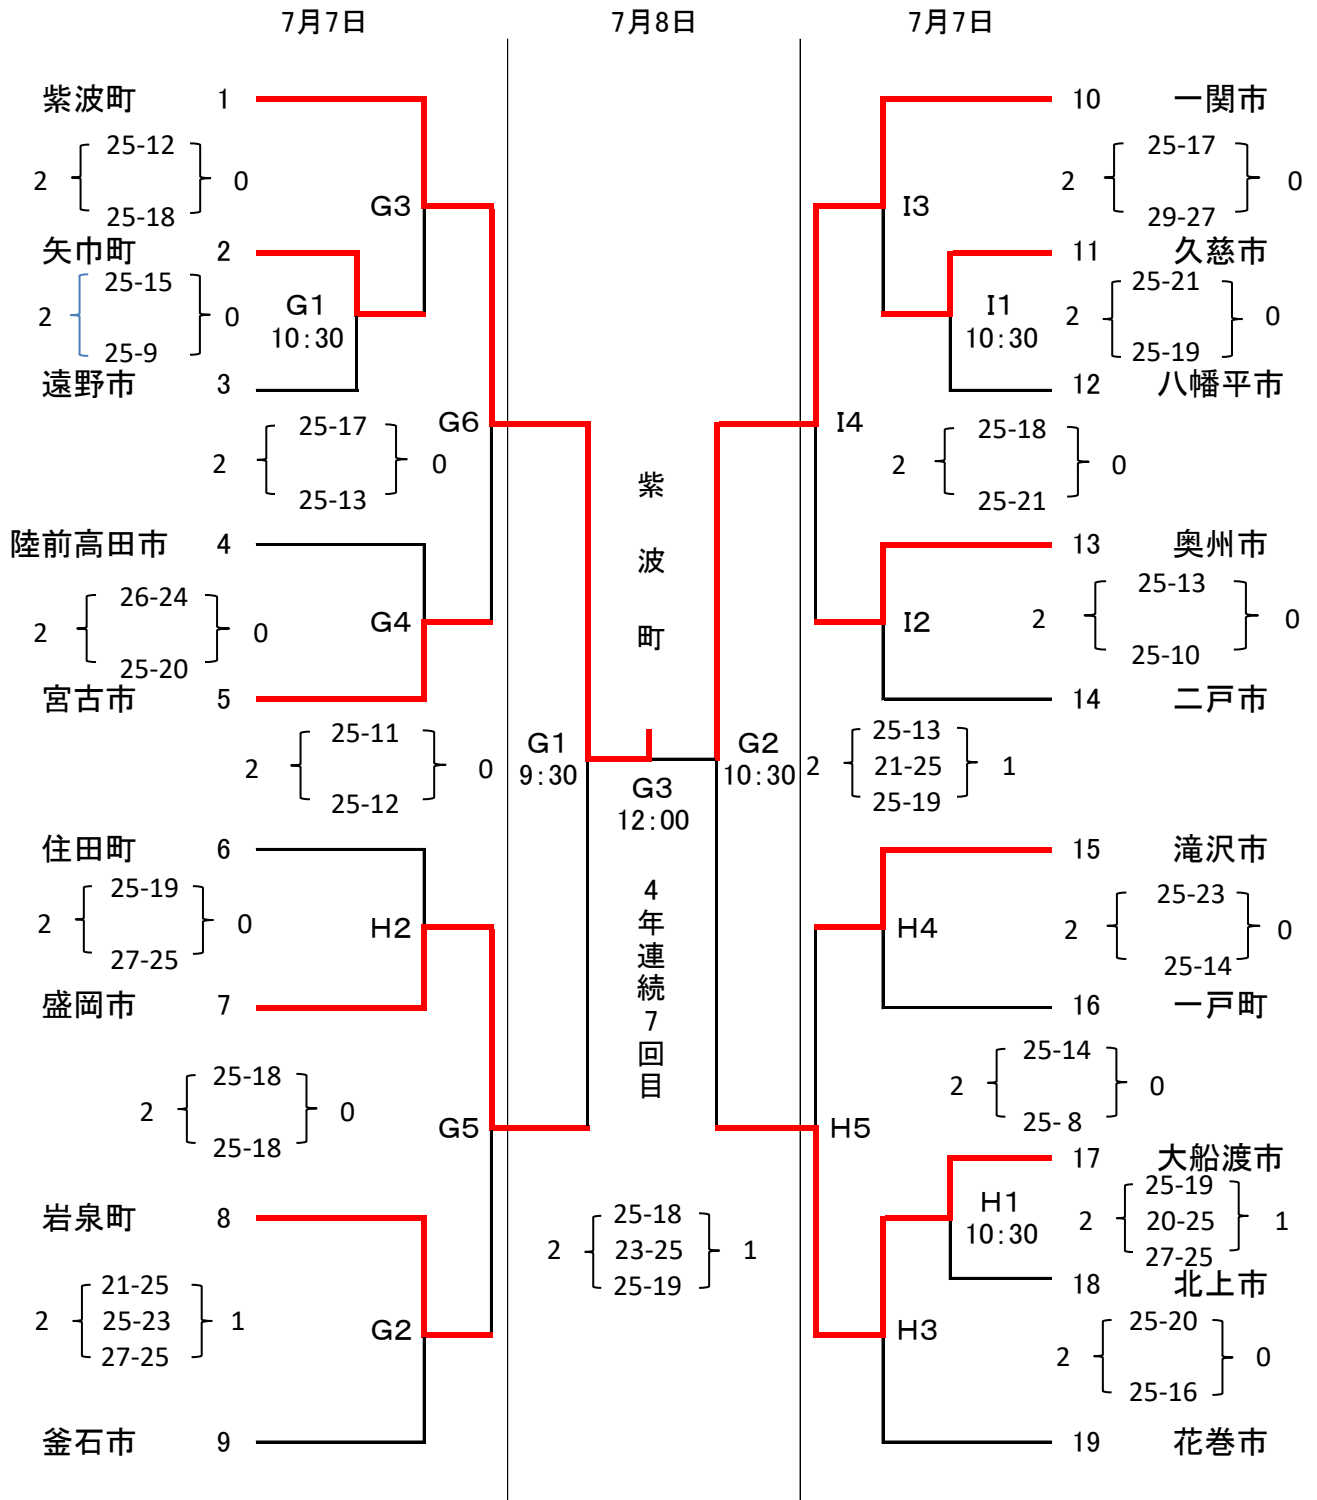

# 成年男子6人制

- A・B : 二戸市総合スポーツセンター
- C・D : 浄法寺体育館
- E・F : 二戸市立福岡中学校体育館
- G・H : 一戸町文化センター体育館
- I : 一戸町立一戸中学校体育館

# 成年女子6人制

- A・B : 二戸市総合スポーツセンター
- C・D : 浄法寺体育館
- E・F : 二戸市立福岡中学校体育館
- G・H : 一戸町文化センター体育館
- I : 一戸町立一戸中学校体育館