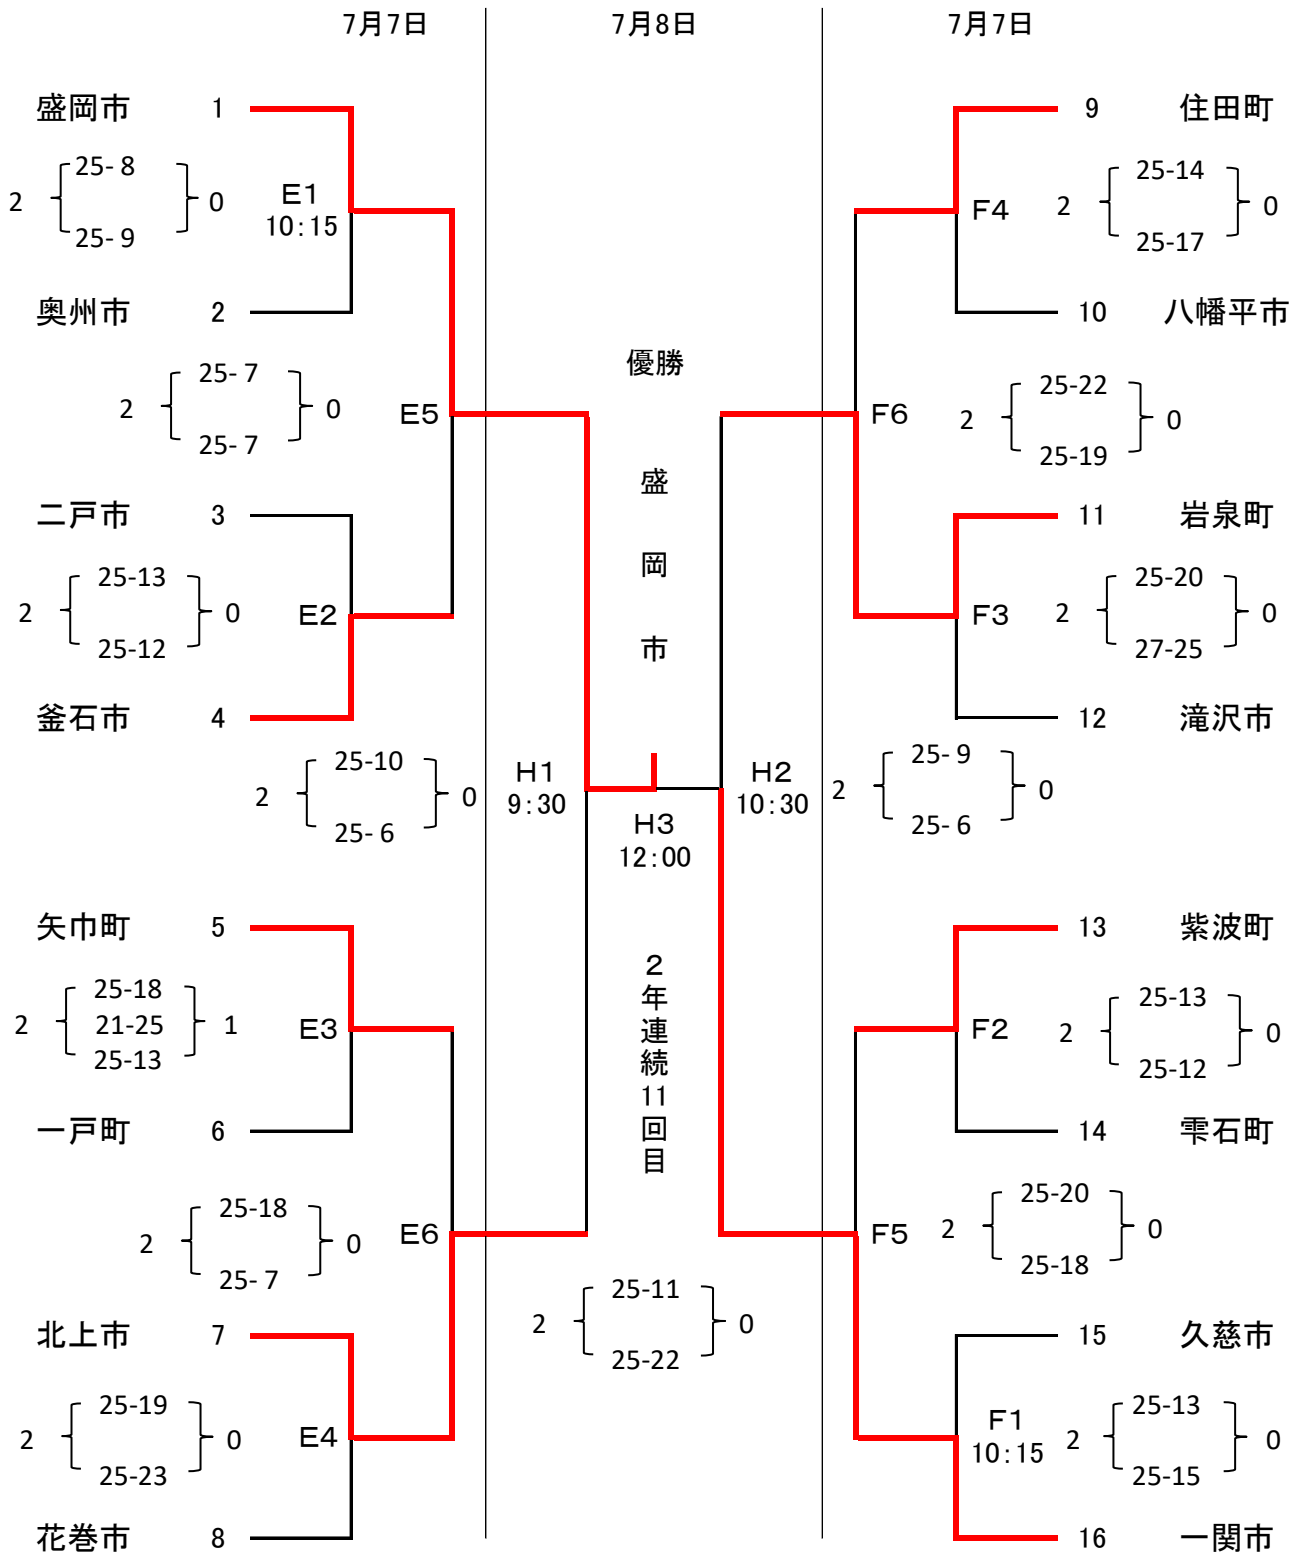

# 成年男子6人制

- A・B : 二戸市総合スポーツセンター
- C・D : 浄法寺体育館
- E・F : 二戸市立福岡中学校体育館
- G・H : 一戸町文化センター体育館
- I : 一戸町立一戸中学校体育館

# 成年女子6人制

- A・B : 二戸市総合スポーツセンター
- C・D : 浄法寺体育館
- E・F : 二戸市立福岡中学校体育館
- G・H : 一戸町文化センター体育館
- I : 一戸町立一戸中学校体育館