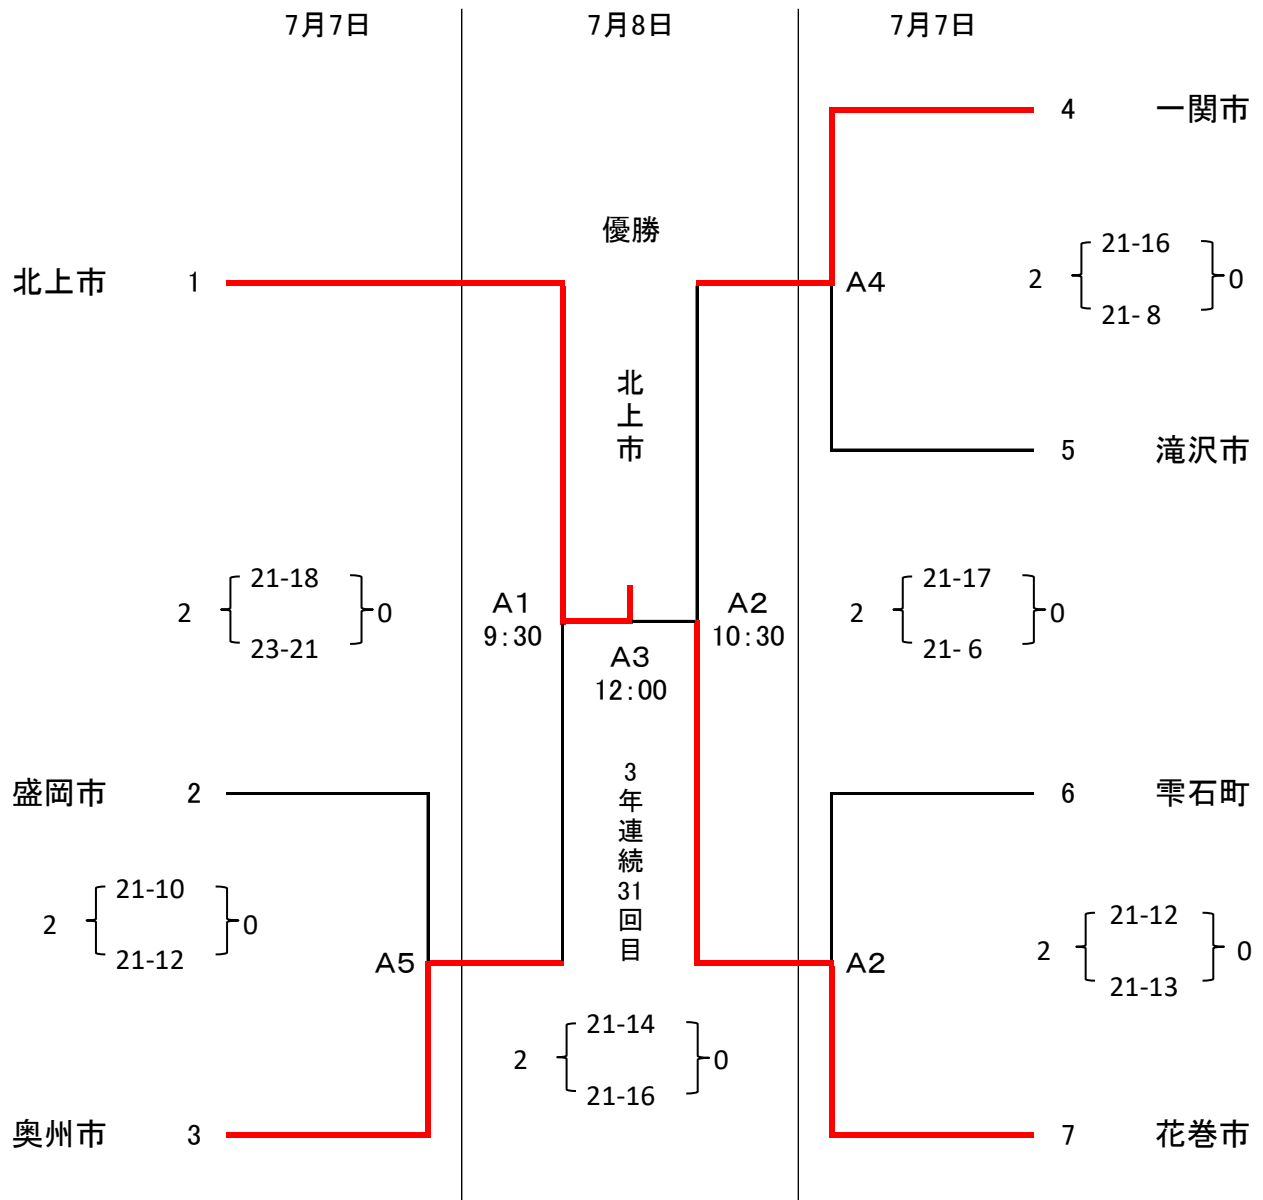

成年男子9人制A

- A・B : 二戸市総合スポーツセンター
- C・D : 浄法寺体育館
- E・F : 二戸市立福岡中学校体育館
- G・H : 一戸町文化センター体育館
- I : 一戸町立一戸中学校体育館