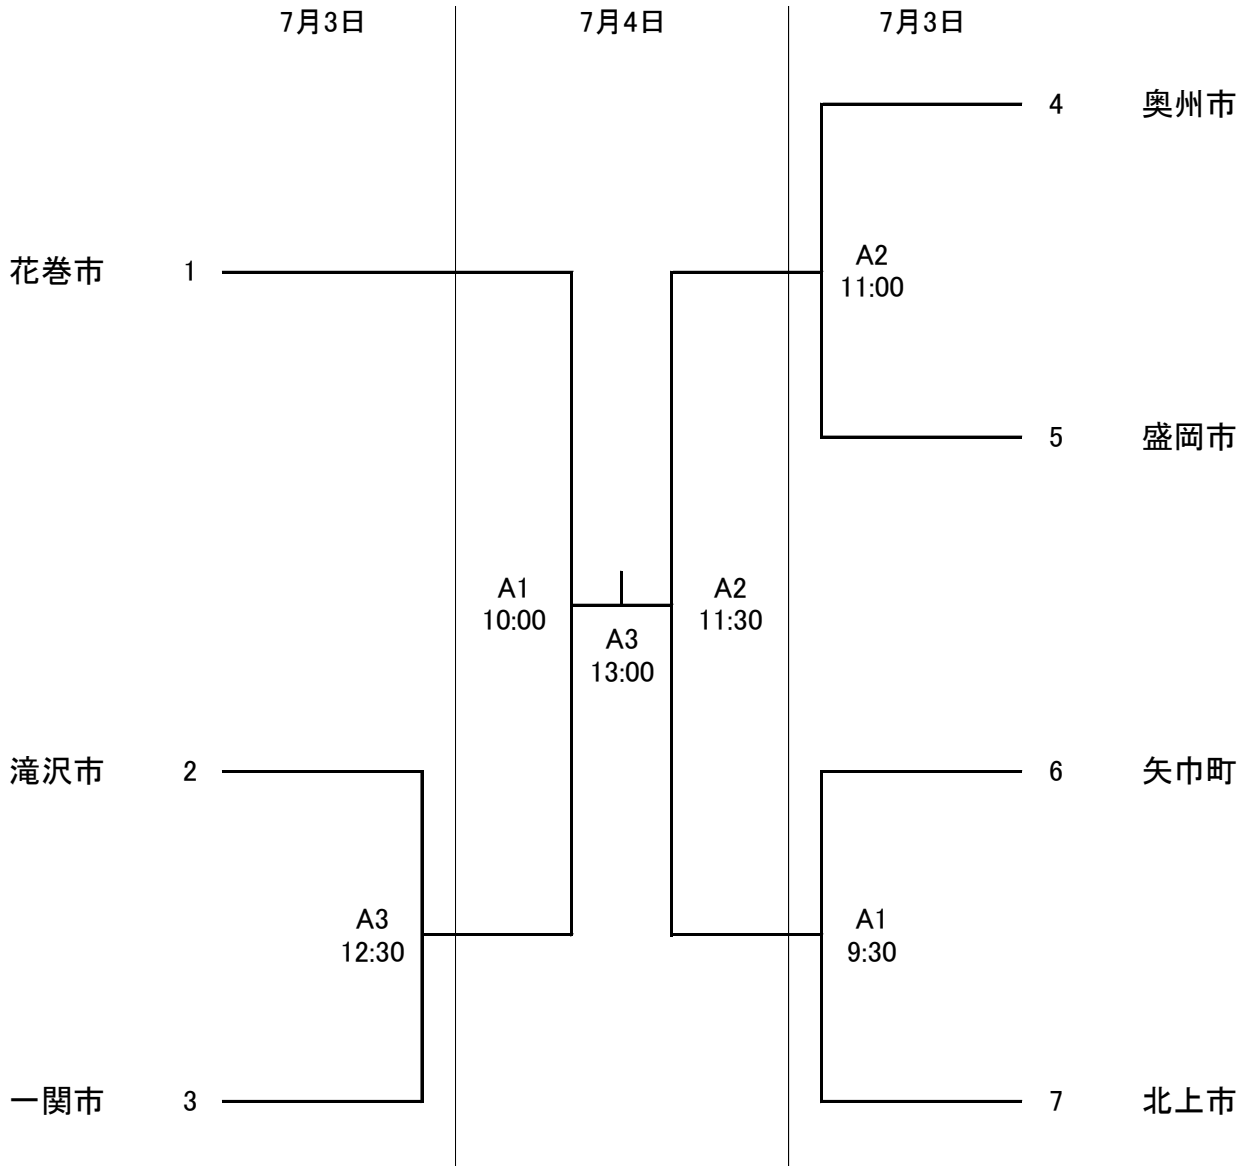

成年男子6人制

千厩体育館 A・B
 花泉体育館 C・D
 東口体育館 E・F

成年女子6人制

千厩体育館 A・B
花泉体育館 C・D
東口体育館 E・F

成年男子9人制A

千厩体育館 A・B
 花泉体育館 C・D
 東口体育館 E・F

成年女子9人制A

千厩体育館 A・B
 花泉体育館 C・D
 東口体育館 E・F

成年男子9人制B

千厩体育館 A・B
 花泉体育館 C・D
 東口体育館 E・F

成年女子9人制B

千厩体育館 A・B
花泉体育館 C・D
東口体育館 E・F