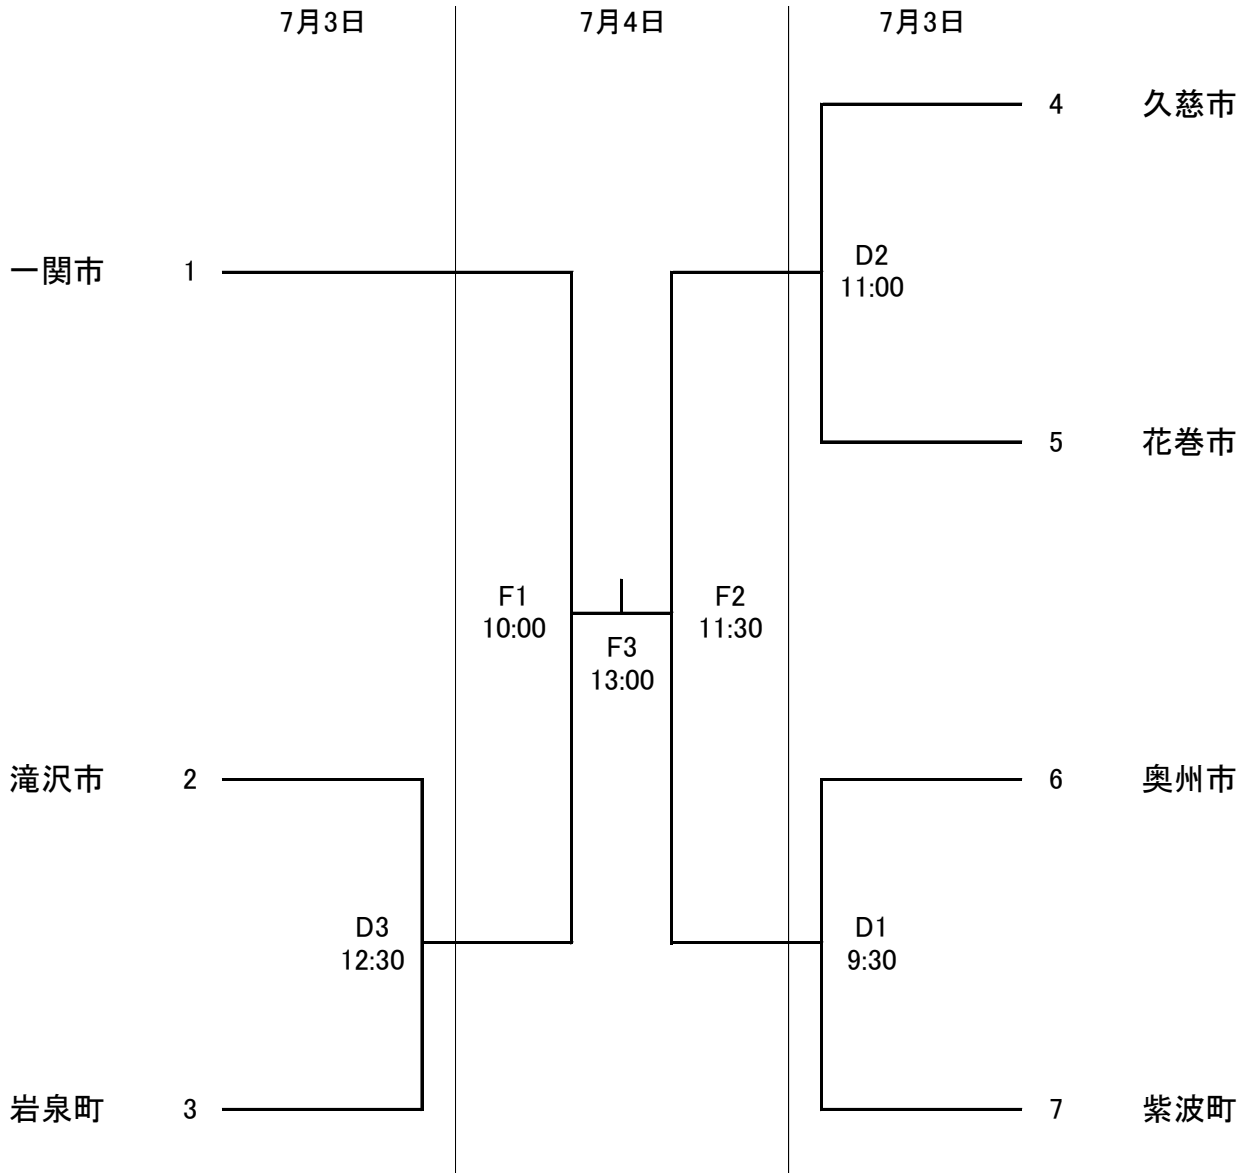

成年男子6人制

千厩体育館 A・B
 花泉体育館 C・D
 東口体育館 E・F

成年女子6人制

千厩体育館 A・B
花泉体育館 C・D
東口体育館 E・F

成年男子9人制A

千厩体育館 A・B
 花泉体育館 C・D
 東口体育館 E・F

成年女子9人制A

千厩体育館 A・B
 花泉体育館 C・D
 東口体育館 E・F

成年男子9人制B

千厩体育館 A・B
 花泉体育館 C・D
 東口体育館 E・F

成年女子9人制B

千厩体育館 A・B
花泉体育館 C・D
東口体育館 E・F