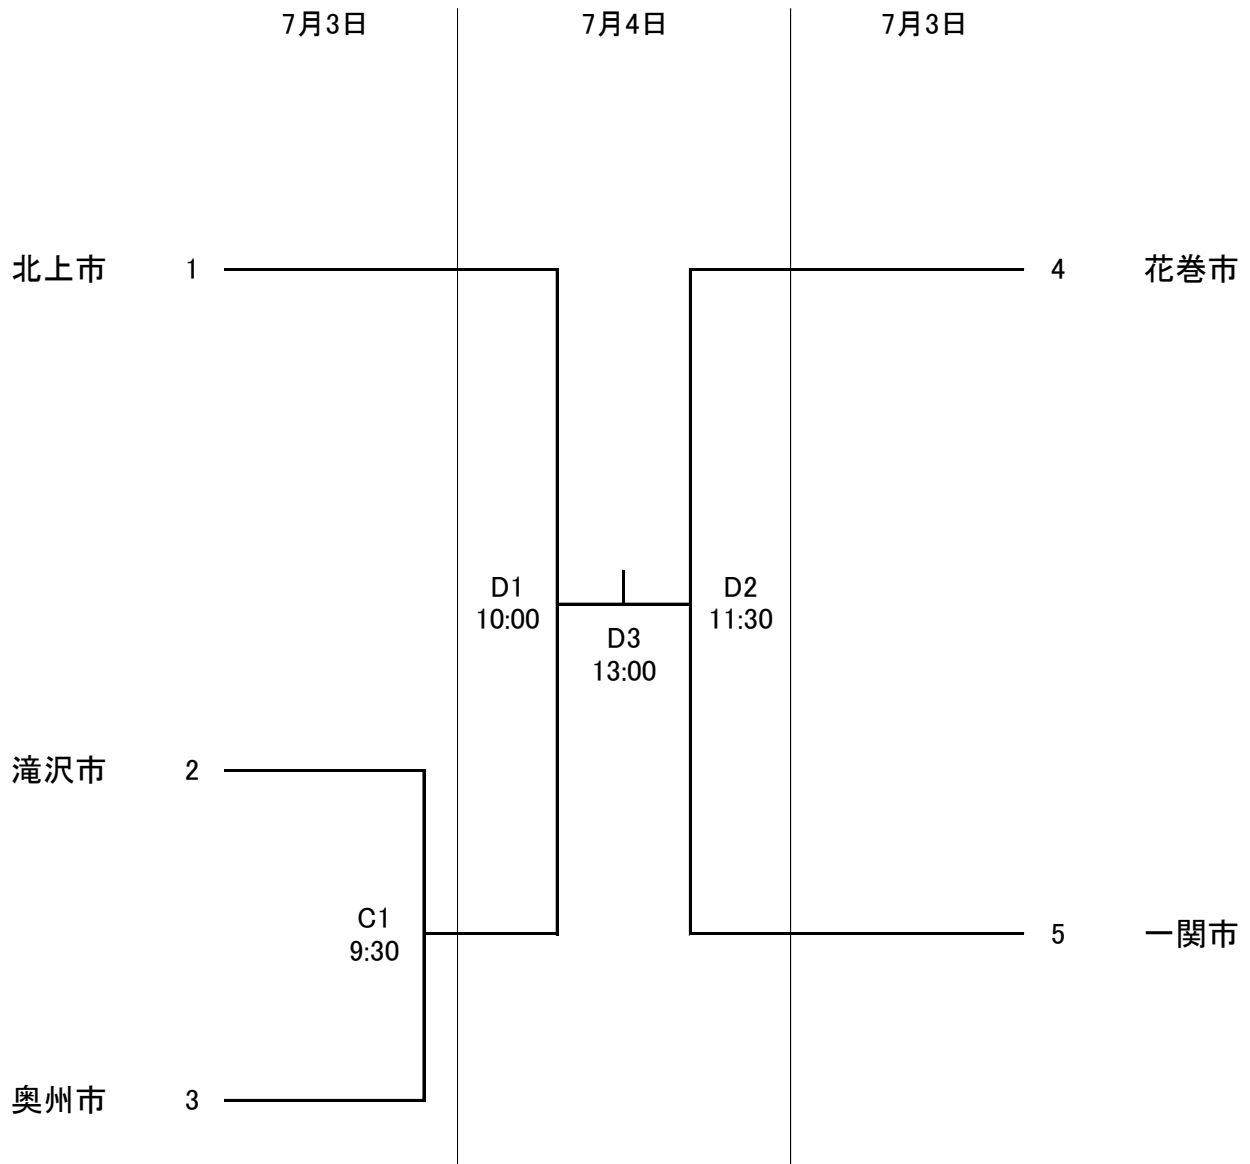

成年男子6人制

千厩体育館 A・B
 花泉体育館 C・D
 東口体育館 E・F

成年女子6人制

千厩体育館 A・B
花泉体育館 C・D
東口体育館 E・F

成年男子9人制A

千厩体育館 A・B
 花泉体育館 C・D
 東口体育館 E・F

成年女子9人制A

千厩体育館 A・B
 花泉体育館 C・D
 東口体育館 E・F

成年男子9人制B

千厩体育館 A・B
 花泉体育館 C・D
 東口体育館 E・F

成年女子9人制B

千厩体育館 A・B
花泉体育館 C・D
東口体育館 E・F