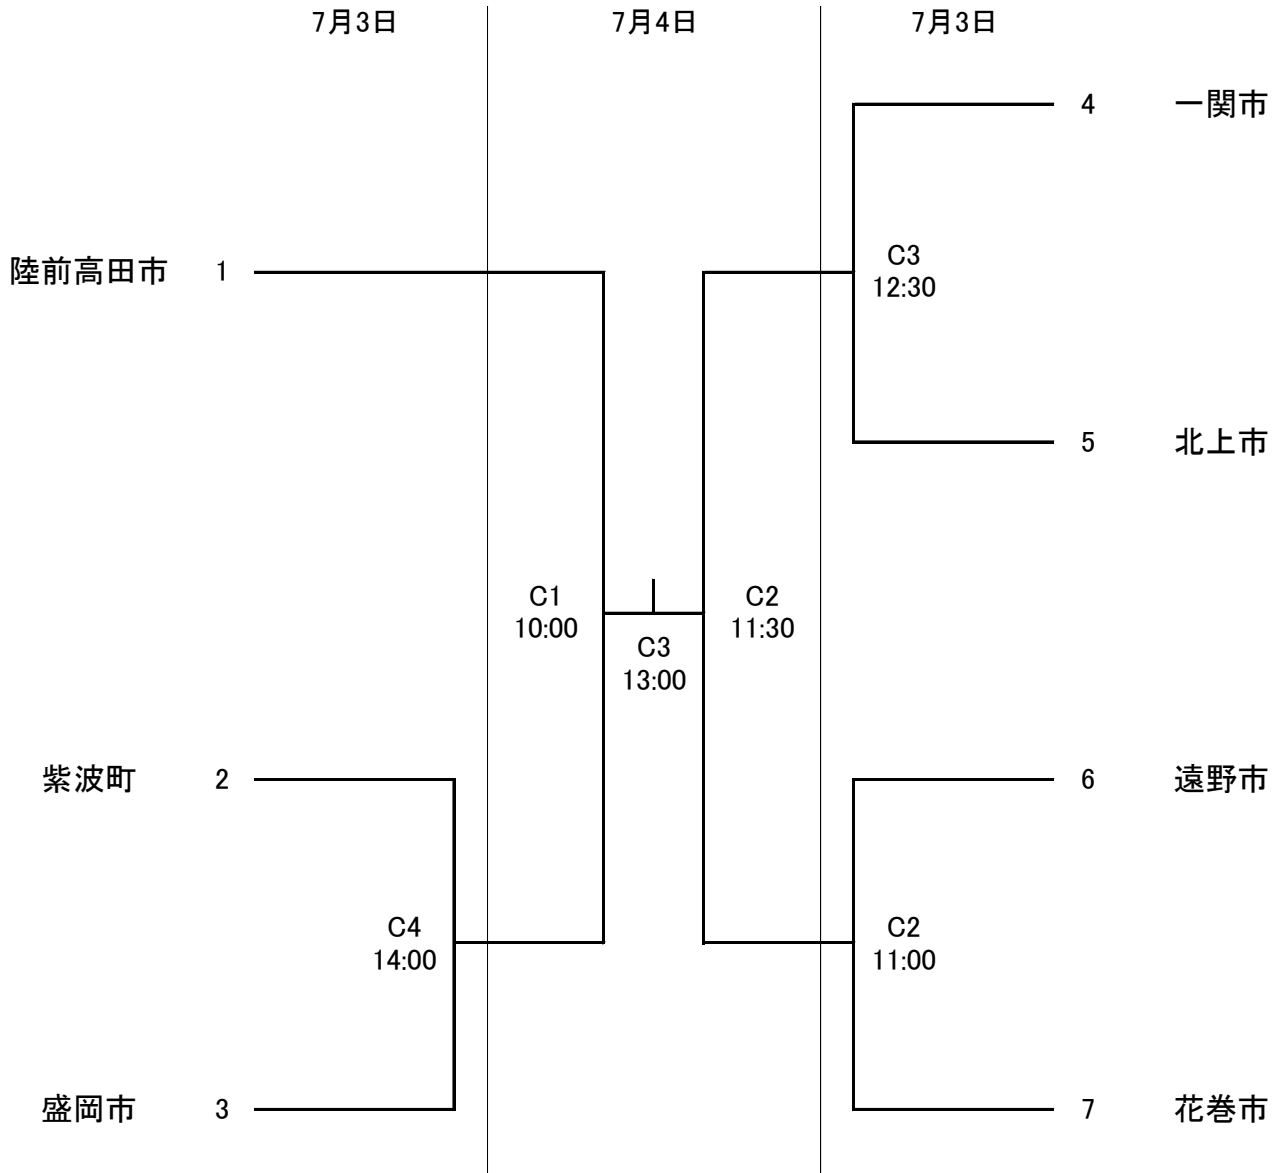

成年男子6人制

千厩体育館 A・B
 花泉体育館 C・D
 東口体育館 E・F

成年女子6人制

千厩体育館 A・B
花泉体育館 C・D
東口体育館 E・F

成年男子9人制A

千厩体育館 A・B
 花泉体育館 C・D
 東口体育館 E・F

成年女子9人制A

千厩体育館 A・B
 花泉体育館 C・D
 東口体育館 E・F

成年男子9人制B

千厩体育館 A・B
 花泉体育館 C・D
 東口体育館 E・F

成年女子9人制B

千厩体育館 A・B
花泉体育館 C・D
東口体育館 E・F