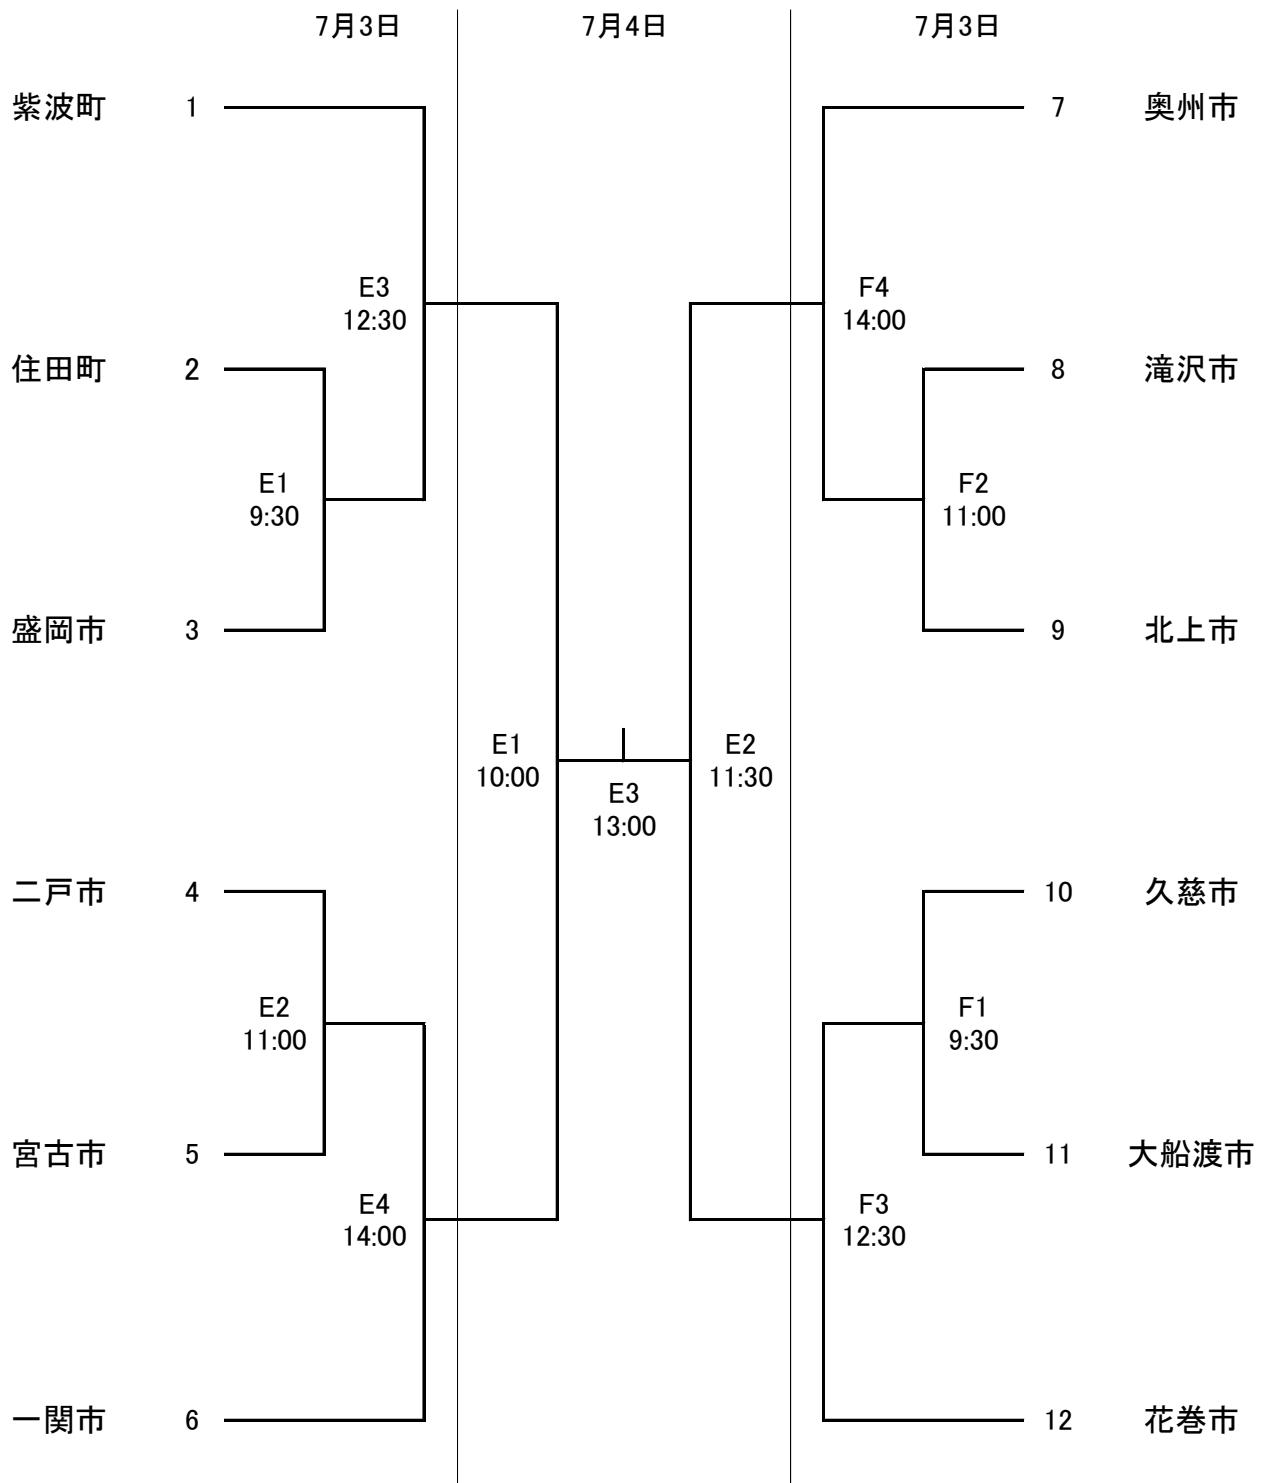

成年男子6人制

千厩体育館 A・B
 花泉体育館 C・D
 東口体育館 E・F

成年女子6人制

千厩体育館 A・B
花泉体育館 C・D
東口体育館 E・F

成年男子9人制A

千厩体育館 A・B
 花泉体育館 C・D
 東口体育館 E・F

成年女子9人制A

千厩体育館 A・B
 花泉体育館 C・D
 東口体育館 E・F

成年男子9人制B

千厩体育館 A・B
 花泉体育館 C・D
 東口体育館 E・F

成年女子9人制B

千厩体育館 A・B
花泉体育館 C・D
東口体育館 E・F