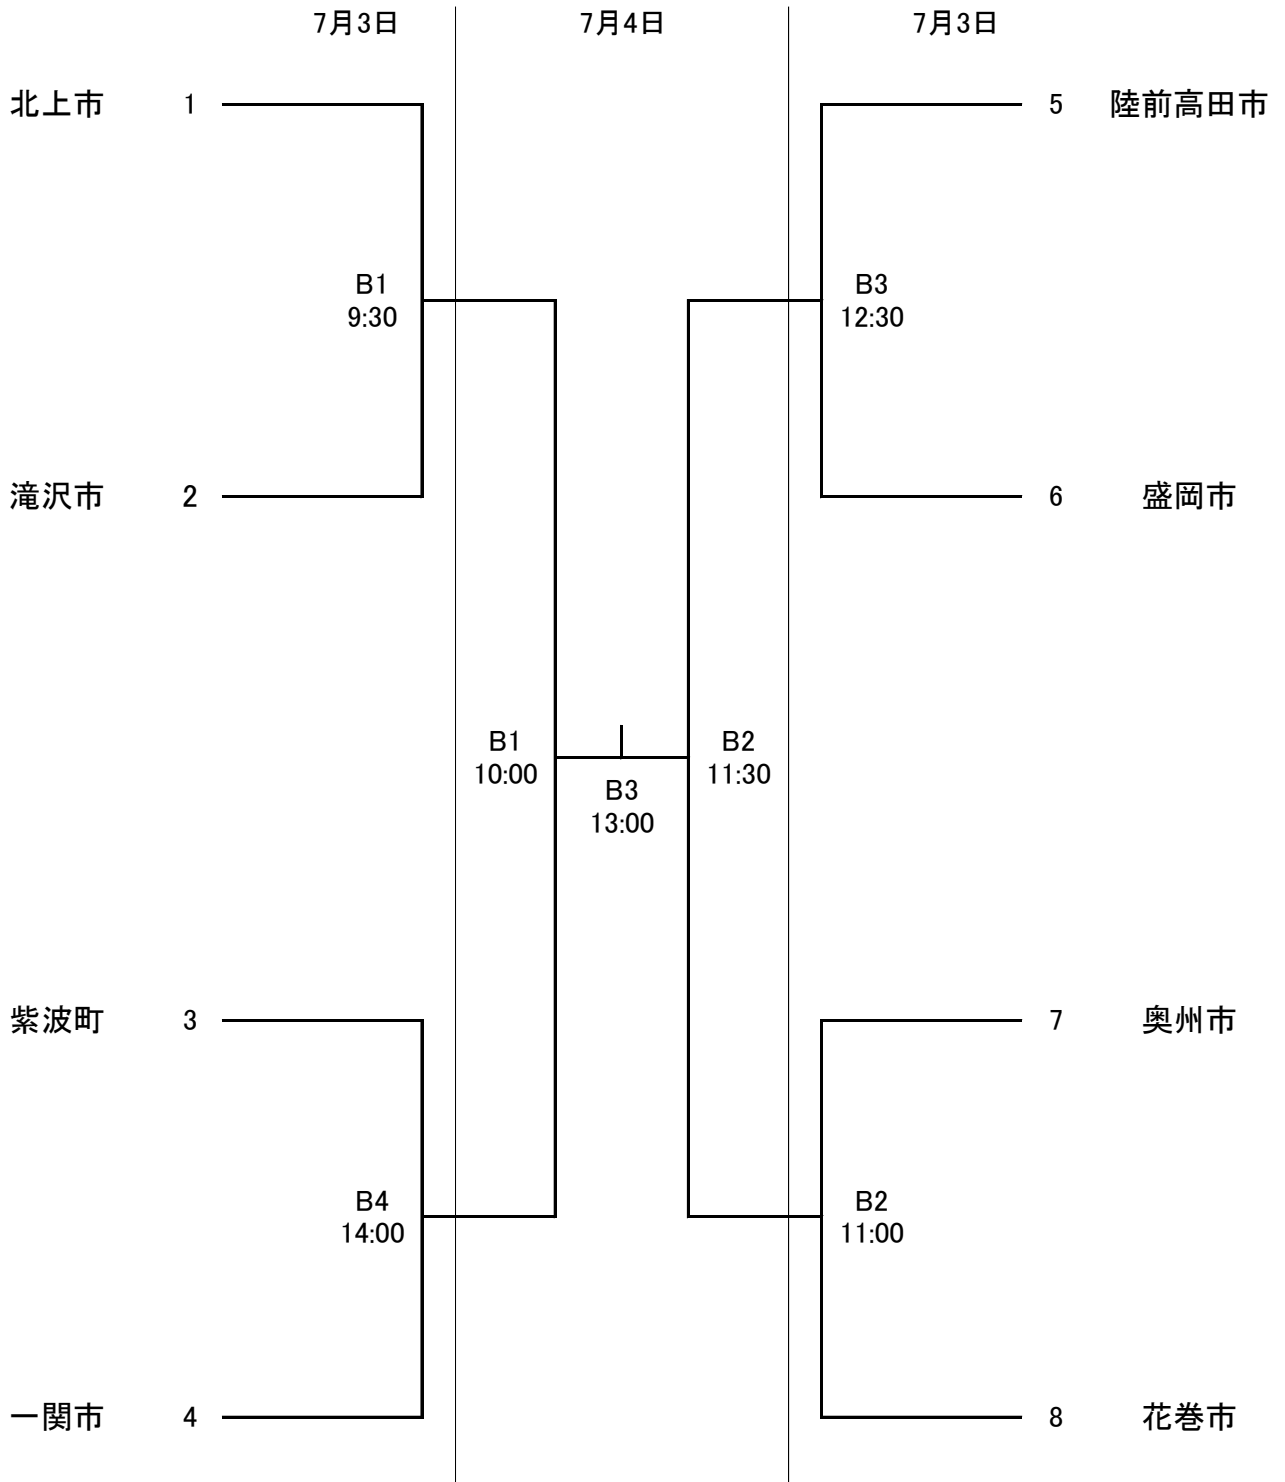

成年男子6人制

千厩体育館 A・B
 花泉体育館 C・D
 東口体育館 E・F

成年女子6人制

千厩体育館 A・B
花泉体育館 C・D
東口体育館 E・F

成年男子9人制A

千厩体育館 A・B
 花泉体育館 C・D
 東口体育館 E・F

成年女子9人制A

千厩体育館 A・B
 花泉体育館 C・D
 東口体育館 E・F

成年男子9人制B

千厩体育館 A・B
 花泉体育館 C・D
 東口体育館 E・F

成年女子9人制B

千厩体育館 A・B
花泉体育館 C・D
東口体育館 E・F